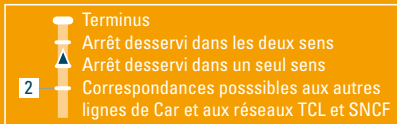

237 Cours la Ville ↔ Amplepuis

Seuls les titres de transport Cars du Rhône et Rhône-Pass sont acceptés sur nos lignes. Le trafic local, sur le périmètre du réseau TCL, ne peut être effectué avec cette ligne.

Nota :
• Les horaires indiqués peuvent subir des perturbations en raison des conditions de circulation.
Aussi, nous vous prions de bien vouloir nous excuser pour les désagréments éventuels.
• À l'arrêt, merci de faire signe au conducteur et de préparer l'appoint dans la mesure du possible.
• Dans l'autocar, vous êtes priés de bien vouloir attacher votre ceinture de sécurité.

Niveau de service assuré lors de perturbations (mouvement social, incident technique, aléa climatique...)
● : 75% de service assuré
◐ : de 25 % à 75 % de service assuré
○ : de 0 % à 25 % de service assuré

Périodes d'application des horaires des vacances 2017/2018
• Été 2017 (du 9 juillet au 3 septembre 2017)
• Toussaint (du 22 octobre au 5 novembre 2017)
• Noël (du 24 décembre 2017 au 7 janvier 2018)
• Hiver (du 11 au 25 février 2018)
• Printemps (du 8 au 22 avril 2018)
• Été 2018 (fin des cours le 7 juillet 2018)

Le réseau des Cars du Rhône ne fonctionne pas le 1er mai.

Période Scolaire Lundi à Vendredi