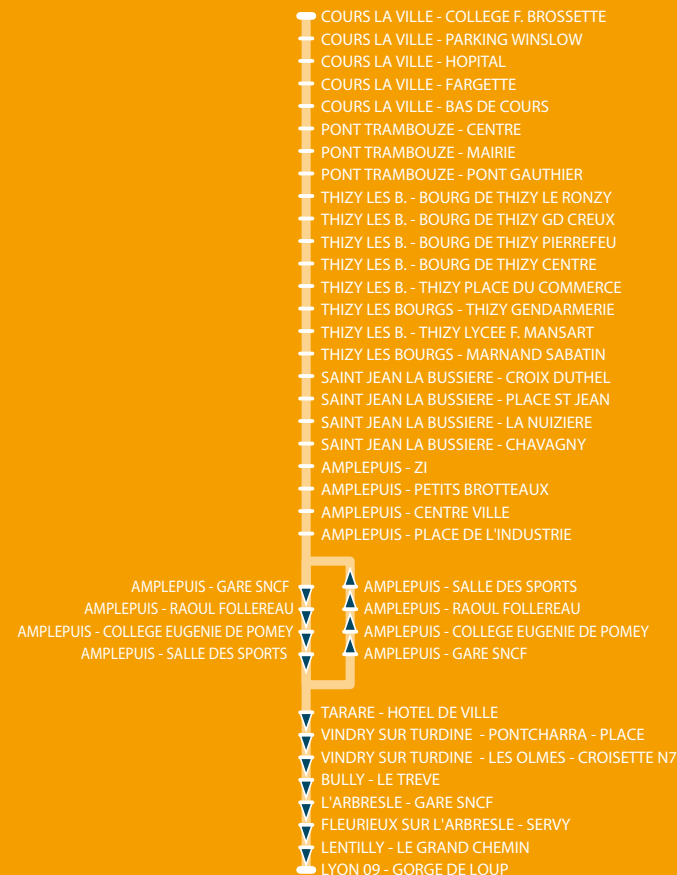

237 Cours la Ville ↔ Amplepuis

Seuls les titres de transport Cars du Rhône et Rhône-Pass sont acceptés sur nos lignes, Le trafic local, sur le périmètre du réseau TCL, ne peut être effectué avec cette ligne.

Nota :
• Les horaires indiqués peuvent subir des perturbations en raison des conditions de circulation.
Aussi, nous vous prions de bien vouloir nous excuser pour les désagréments éventuels.
• À l'arrêt, merci de faire signe au conducteur et de préparer l'arrêt dans la mesure du possible.
• Dans l'autocar, vous êtes priés de bien vouloir attacher votre ceinture de sécurité.

Niveau de service assuré lors de perturbations
(mouvement social, incident technique, aléa climatique...)
● : 75% de service assuré
◐ : de 25 % à 75 % de service assuré
○ : de 0 % à 25 % de service assuré

Périodes d'application des horaires des vacances 2018/2019

• Été 2018 (du 8 juillet au 2 septembre 2018)	Le réseau des Cars du Rhône ne fonctionne pas le 1er mai.
• Toussaint (du 21 octobre au 4 novembre 2018)	
• Noël (du 23 décembre 2018 au 6 janvier 2019)	Le lundi de Pentecôte, l'offre du réseau Cars du Rhône est celle appliquée en jours fériés
• Hiver (du 17 février au 3 mars 2019)	
• Printemps (du 14 au 28 avril 2019)	
• Été 2019 (fin des cours le 7 juillet 2019)	

Période Scolaire Lundi à Vendredi