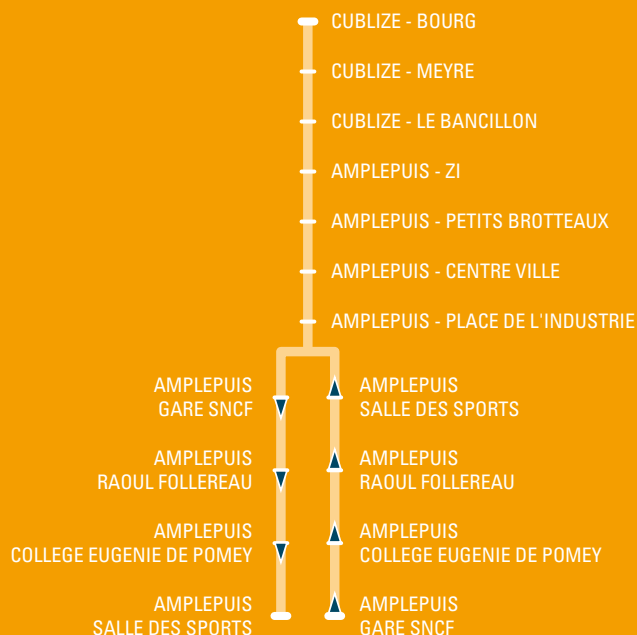

239 Cublize ↔ Amplepuis

Nota :

- Les horaires indiqués peuvent subir des perturbations en raison des conditions de circulation.
- Aussi, nous vous prions de bien vouloir nous excuser pour les désagréments éventuels.
- À l'arrêt, merci de faire signe au conducteur et de préparer l'appoint dans la mesure du possible.
- Dans l'autocar, vous êtes priés de bien vouloir attacher votre ceinture de sécurité.

(mouvement social, incident technique, aléa climatique...)

- : 75% de service assuré
- : de 25 % à 75 % de service assuré
- : de 0 % à 25 % de service assuré

Période Scolaire Lundi à Vendredi

	W	
CUBLIZE - BOURG	.....	07:34
CUBLIZE - BOURG	07:15	.....
CUBLIZE - MEYRE	.....	07:35
CUBLIZE - LE BANCILLON	07:35	07:38
AMPLEPUIIS - ZI	.....	07:44
AMPLEPUIIS - PETITS BROTTTEAUX	.....	07:46
AMPLEPUIIS - CENTRE VILLE	.....	07:46
AMPLEPUIIS - PLACE DE L'INDUSTRIE	.....	07:47
AMPLEPUIIS - GARE SNCF	.....	07:48
AMPLEPUIIS - RAOUL FOLLEREAU	.....	07:50
AMPLEPUIIS - COLLEGE EUGENIE DE POMEY	07:50	07:52
AMPLEPUIIS - SALLE DES SPORTS	07:55	07:55
Niveau de service garanti		●

Seuls les titres de transport Cars du Rhône et Rhône-Pass sont acceptés sur nos lignes. Le trafic local, sur le périmètre du réseau TCL, ne peut être effectué avec cette ligne.

Renvois :

W : Ce voyage scolaire dessert les hameaux suivant : CUBLIZE - LES ROCHES, CUBLIZE - CROIX DE MONTAGNY, RONO - LA GRAVICHE, RONNO - LA GRELOTTERIE.