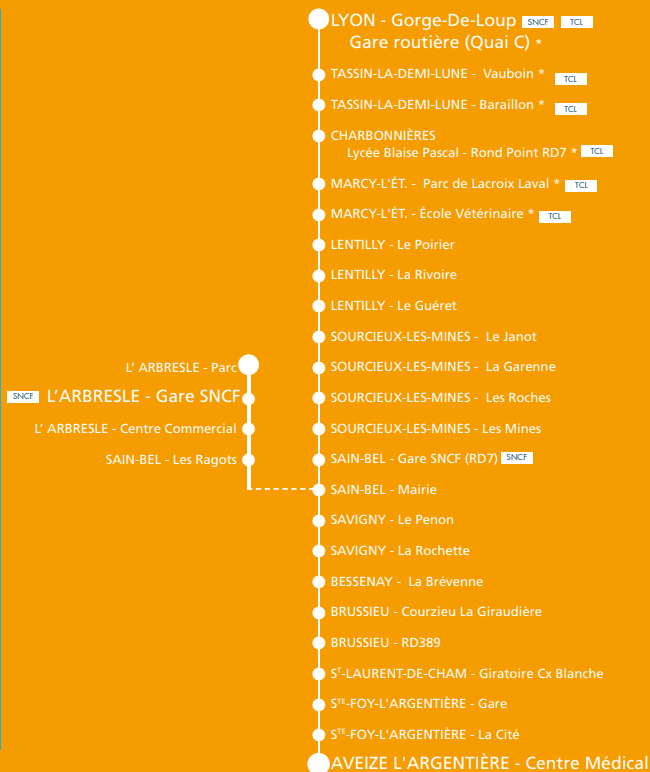

Horaires TER en provenance de Lyon Gorge-de-Loup et Saint-Paul

08:20	17:04
-------	-------

Toute l'année :

Périodes	-	-
Jours de fonctionnement	SDF	SDF
07:30	17:00	
07:32	17:02	
07:34	17:04	
07:35	17:05	
07:37	17:07	
07:40	17:10	
07:42	17:12	
07:44	17:14	
07:48	17:18	
07:50	17:20	
07:58	17:28	
08:06	17:36	
08:09	17:39	
08:13	17:43	
07:20	16:50	

142

Aveize ↔ L'Arbresle
Aveize ↔ Lyon Gorge-de-Loup

Ligne Régulière Horaires

4 septembre 2017 > 1^{er} septembre 2018

www.carsdurhone.fr

N° Vert 0 800 10 40 36
APPEL GRATUIT DEPUIS UN POSTE FIXE

CINCO - 2017 Les conditions de l'offre sont précisées dans le règlement des transports, disponible sur www.carsdurhone.fr

142 Aveize ↔ L'Arbresle

Aveize ↔ Lyon Gorge-de-Loup

Horaires valables du 4 septembre 2017 > 1^{er} septembre 2018

Tarification Cars du Rhône

Seuls les titres de transport Cars du Rhône et Rhône-Pass sont acceptés sur cette ligne.