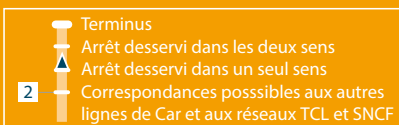

Niveau de service assuré lors de perturbations

(mouvement social, incident technique, aléa climatique...)

- : 75% de service assuré
- ◐ : de 25 % à 75 % de service assuré
- ◑ : de 0 % à 25 % de service assuré

Périodes d'application des horaires des vacances 2018/2019

- Été 2018 (du 8 juillet au 2 septembre 2018)
- Toussaint (du 21 octobre au 4 novembre 2018)
- Noël (du 23 décembre 2018 au 6 janvier 2019)
- Hiver (du 17 février au 3 mars 2019)
- Printemps (du 14 au 28 avril 2019)
- Été 2019 (fin des cours le 7 juillet 2019)

Le réseau des Cars du Rhône ne fonctionne pas le 1er mai.

Le lundi de Pentecôte, l'offre du réseau Cars du Rhône est celle appliquée en jours fériés

Période Scolaire Lundi à Vendredi

MILLERY - LA CROIX MALADIÈRE	07:20	07:20	08:20
MILLERY - NINON VALLIN	07:21	07:21	08:21
MILLERY - L'ÉTANG	07:24	07:24	08:24
MILLERY - FLIGNON	07:25	07:25	08:25
MILLERY - SENTIER	07:26	07:26	08:26
MILLERY - SALLE DES FÊTES	07:27	07:27	08:27
MILLERY - CARREFOUR DES GRES	07:28	07:28	08:28
MONTAGNY - LA CLAIRIÈRE	07:34	07:34	08:34
MONTAGNY - ROUTE DE SOURZY	07:37	07:37	08:37
MONTAGNY - LES CHINOIS	07:39	07:39	08:39
GRIGNY - COLLEGE EMILE MALFROY	07:42	07:42	08:42
GIVORS - LYCEE ARAGON / PICASSO	07:47	.....	08:47
GIVORS - GARE CANAL	.....	07:50	08:52
GIVORS - PLACE PICARD	.....	07:51	08:53