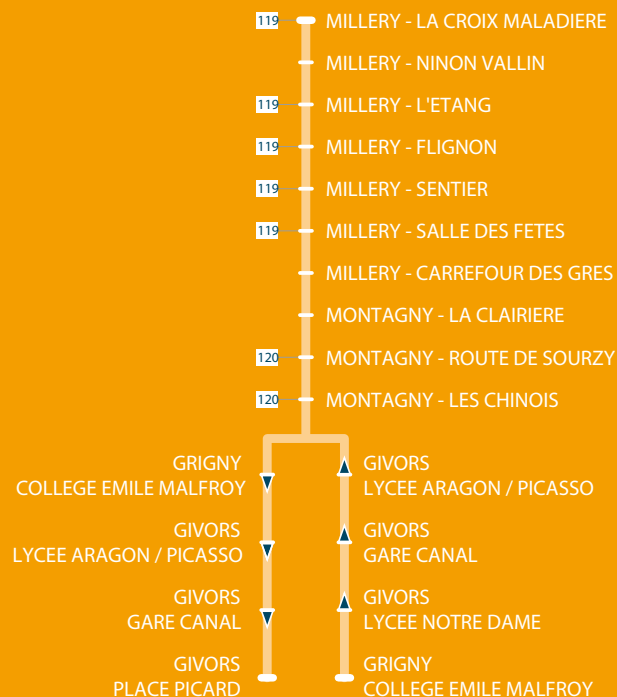

155 Givors ↔ Millery

Période Scolaire Lundi à Vendredi

	M	M	M	S	S	S
GRIGNY - COLLEGE EMILE MALFROY	12:10	16:00	17:10
GIVORS - LYCEE NOTRE DAME	16:10	17:20
GIVORS - GARE CANAL			16:12	17:22
GIVORS - LYCEE ARAGON / PICASSO	12:15	13:15	16:20	17:30	18:15
MONTAGNY - LES CHINOIS	12:14	12:19	13:19	16:24	17:34	18:19
MONTAGNY - ROUTE DE SOURZY	12:15	12:20	13:20	16:25	17:35	18:20
MONTAGNY - LA CLAIRIERE	12:17	12:21	13:21	16:26	17:36	18:21
MILLERY - CARREFOUR DES GRES	12:22	12:25	13:25	16:30	17:40	18:25
MILLERY - SALLE DES FETES	12:23	12:25	13:25	16:30	17:40	18:25
MILLERY - SENTIER	12:24	12:26	13:26	16:31	17:41	18:26
MILLERY - FLIGNON	12:25	12:27	13:27	16:32	17:42	18:27
MILLERY - L'ETANG	12:26	12:28	13:28	16:33	17:43	18:28
MILLERY - NINON VALLIN	12:29	12:31	13:31	16:36	17:46	18:31
MILLERY - LA CROIX MALADIERE	12:30	12:32	13:32	16:37	17:47	18:32

Périodes d'application des horaires des vacances 2018/2019

- Été 2018 (du 8 juillet au 2 septembre 2018)
- Toussaint (du 21 octobre au 4 novembre 2018)
- Noël (du 23 décembre 2018 au 6 janvier 2019)
- Hiver (du 17 février au 3 mars 2019)
- Printemps (du 14 au 28 avril 2019)
- Été 2019 (fin des cours le 7 juillet 2019)

Le réseau des Cars du Rhône ne fonctionne pas le 1^{er} mai.

Le lundi de Pentecôte, l'offre du réseau Cars du Rhône est celle appliquée en jours fériés

Période Scolaire Lundi à Vendredi

MILLERY - LA CROIX MALADIÈRE	07:20	07:20	08:20
MILLERY - NINON VALLIN	07:21	07:21	08:21
MILLERY - L'ÉTANG	07:24	07:24	08:24
MILLERY - FLIGNON	07:25	07:25	08:25
MILLERY - SENTIER	07:26	07:26	08:26
MILLERY - SALLE DES FÊTES	07:27	07:27	08:27
MILLERY - CARREFOUR DES GRES	07:28	07:28	08:28
MONTAGNY - LA CLAIRIÈRE	07:34	07:34	08:34
MONTAGNY - ROUTE DE SOURZY	07:37	07:37	08:37
MONTAGNY - LES CHINOIS	07:39	07:39	08:39
GRIGNY - COLLEGE EMILE MALFROY	07:42	07:42	08:42
GIVORS - LYCEE ARAGON / PICASSO	07:47	08:47
GIVORS - GARE CANAL	07:50	08:52
GIVORS - PLACE PICARD	07:51	08:53