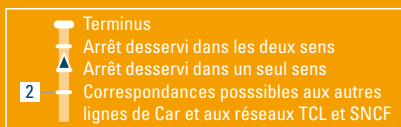

(mouvement social, incident technique, aléa climatique...)

- : 75% de service assuré
- : de 25 % à 75 % de service assuré
- : de 0 % à 25 % de service assuré

Période Scolaire Lundi à Vendredi

	M	M	M	S
L'ARBRESLE - COLLEGE DES 4 VENTS	12:50	12:50	12:50	16:28
L'ARBRESLE - GARE SNCF	12:56	12:56	12:56	16:35
L'ARBRESLE - LE PARC	12:58	12:58	12:58	16:37
L'ARBRESLE - CENTRE COMMERCIAL	13:02	13:02	13:02	16:41
SAIN BEL - LES RAGOTS	13:05	13:05	13:05	16:44
SAIN BEL - QUAI DE LA BREVENNE	13:08	13:08	13:08	16:47
SAIN BEL - MAIRIE	13:08	13:08	13:08	16:47
SAVIGNY - LA ROCHETTE	13:11	13:11	.....	16:50
BESSEY - LA BREVENNE	13:15	13:15	.....	16:54
BESSEY - ZA LES GARELLES	13:17	13:17	.....	16:57
BESSEY - LE BOURG	13:20	13:20	.....	17:00

	S	S	S	S
L'ARBRESLE - COLLEGE DES 4 VENTS	16:28	16:30	17:32	17:34
L'ARBRESLE - GARE SNCF	.....	16:37	17:39	17:41
L'ARBRESLE - LE PARC	.....	16:39	17:41	17:43
L'ARBRESLE - CENTRE COMMERCIAL	.....	16:43	17:45	17:47
SAIN BEL - LES RAGOTS	16:40	16:46	17:48	17:50
SAIN BEL - QUAI DE LA BREVENNE	16:44	16:49	17:51	17:53
SAIN BEL - MAIRIE	16:45	16:49	17:51	17:53
SAVIGNY - LA ROCHETTE	16:48	16:52	17:54	17:56
BESSEY - LA BREVENNE	16:52	16:56	17:58	18:00
BESSEY - ZA LES GARELLES	.....	16:59	18:01	18:03
BESSEY - LE BOURG	.....	17:02	18:04	18:06

Niveau de service garanti

Seuls les titres de transport Cars du Rhône et Rhône-Pass sont acceptés sur nos lignes. Le trafic local, sur le périmètre du réseau TCL, ne peut être effectué avec cette ligne.

Renvois :

- M : Circule uniquement le Mercredi
- S : Supprimé le Mercredi