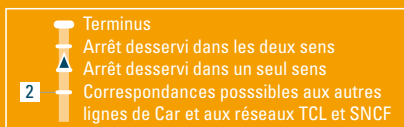

(mouvement social, incident technique, aléa climatique...)

- : 75% de service assuré
- : de 25 % à 75 % de service assuré
- : de 0 % à 25 % de service assuré

Période Scolaire Lundi à Vendredi

	M	M	M	S
L'ARBRESLE - COLLEGE DES 4 VENTS	12:50	12:50	12:50	16:28
L'ARBRESLE - GARE SNCF	12:56	12:56	12:56	16:35
L'ARBRESLE - LE PARC	12:58	12:58	12:58	16:37
L'ARBRESLE - CENTRE COMMERCIAL	13:02	13:02	13:02	16:41
SAIN BEL - LES RAGOTS	13:05	13:05	13:05	16:44
SAIN BEL - QUAI DE LA BREVENNE	13:08	13:08	13:08	16:47
SAIN BEL - MAIRIE	13:08	13:08	13:08	16:47
SAVIGNY - LA ROCHETTE	13:11	13:11	.....	16:50
BESSEY - LA BREVENNE	13:15	13:15	.....	16:54
BESSEY - ZA LES GARELLES	13:17	13:17	.....	16:57
BESSEY - LE BOURG	13:20	13:20	.....	17:00

	S	S	S	S
L'ARBRESLE - COLLEGE DES 4 VENTS	16:28	16:30	17:32	17:34
L'ARBRESLE - GARE SNCF	.....	16:37	17:39	17:41
L'ARBRESLE - LE PARC	.....	16:39	17:41	17:43
L'ARBRESLE - CENTRE COMMERCIAL	.....	16:43	17:45	17:47
SAIN BEL - LES RAGOTS	16:40	16:46	17:48	17:50
SAIN BEL - QUAI DE LA BREVENNE	16:44	16:49	17:51	17:53
SAIN BEL - MAIRIE	16:45	16:49	17:51	17:53
SAVIGNY - LA ROCHETTE	16:48	16:52	17:54	17:56
BESSEY - LA BREVENNE	16:52	16:56	17:58	18:00
BESSEY - ZA LES GARELLES	.....	16:59	18:01	18:03
BESSEY - LE BOURG	.....	17:02	18:04	18:06

Niveau de service garanti

Seuls les titres de transport Cars du Rhône et Rhône-Pass sont acceptés sur nos lignes. Le trafic local, sur le périmètre du réseau TCL, ne peut être effectué avec cette ligne.

Renvois :

- M : Circule uniquement le Mercredi
- S : Supprimé le Mercredi