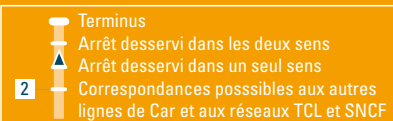

Seuls les titres de transport Cars du Rhône et Rhône-Pass sont acceptés sur nos lignes. Le trafic local, sur le périmètre du réseau TCL, ne peut être effectué avec cette ligne.