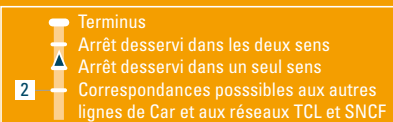

Périodes d'application des horaires des vacances 2017/2018

- Été 2017 (du 9 juillet au 3 septembre 2017)
- Toussaint (du 22 octobre au 5 novembre 2017)
- Noël (du 24 décembre 2017 au 7 janvier 2018)
- Hiver (du 11 au 25 février 2018)
- Printemps (du 8 au 22 avril 2018)
- Été 2018 (fin des cours le 7 juillet 2018)

Le réseau des Cars du Rhône ne fonctionne pas le 1^{er} mai.

Le lundi de Pentecôte, l'offre du réseau Cars du Rhône est celle appliquée en jours fériés

Période Scolaire Lundi à Vendredi

						M	M	M						
RONTALON - LA PLACETTE	5:55	6:25	6:55	7:25	7:55	11:25	12:25	13:25	16:25	16:55	17:25	18:05	18:25	19:25
RONTALON - RANTONNET	5:56	6:26	6:56	7:26	7:56	11:26	12:26	13:26	16:26	16:56	17:26	18:06	18:26	19:26
THURINS - LA COTE	5:58	6:28	6:58	7:28	7:58	11:28	12:28	13:28	16:28	16:58	17:28	18:08	18:28	19:28
THURINS - LE PONT	6:00	6:30	7:00	7:30	8:00	11:30	12:30	13:30	16:30	17:00	17:30	18:10	18:30	19:30

Renvois :

M : Circule uniquement le Mercredi

Période Vacances Scolaires Lundi à Vendredi

RONTALON - LA PLACETTE	6:25	6:55	7:25	7:55	16:55	17:25	18:05	18:25
RONTALON - RANTONNET	6:26	6:56	7:26	7:56	16:56	17:26	18:06	18:26
THURINS - LA COTE	6:28	6:58	7:28	7:58	16:58	17:28	18:08	18:28
THURINS - LE PONT	6:30	7:00	7:30	8:00	17:00	17:30	18:10	18:30