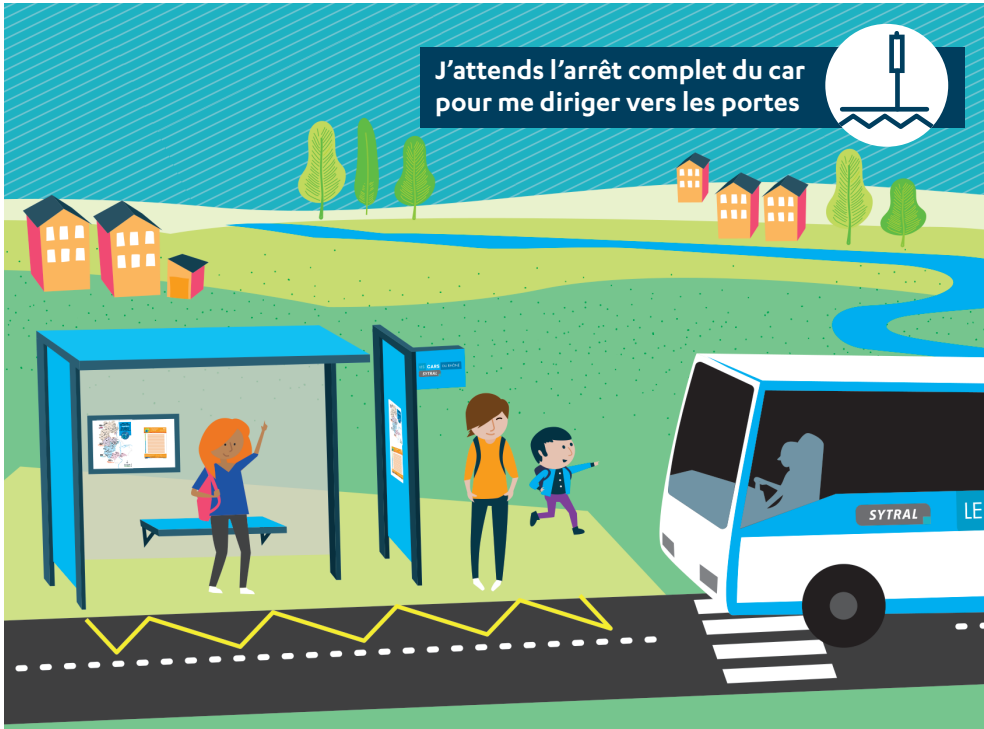

Guide Sécurité

Comment voyager en toute sécurité
avec les Cars du Rhône ?

LES **CARS** DU RHÔNE

SYTRAL

www.carsdurhone.fr

N° Vert 0 800 10 40 36

APPEL GRATUIT DEPLUS UN POSTE FIXE

J'attends l'arrêt complet du car pour me diriger vers les portes

Je reste assis et je mets mon sac sous le siège

Bonjour !

Je respecte les consignes du conducteur

J'attache ma ceinture

Je suis vigilant à la descente et en traversant

Bon voyage avec les Cars du Rhône!

syndicat mixte des transports pour le Rhône et l'agglomération lyonnaise