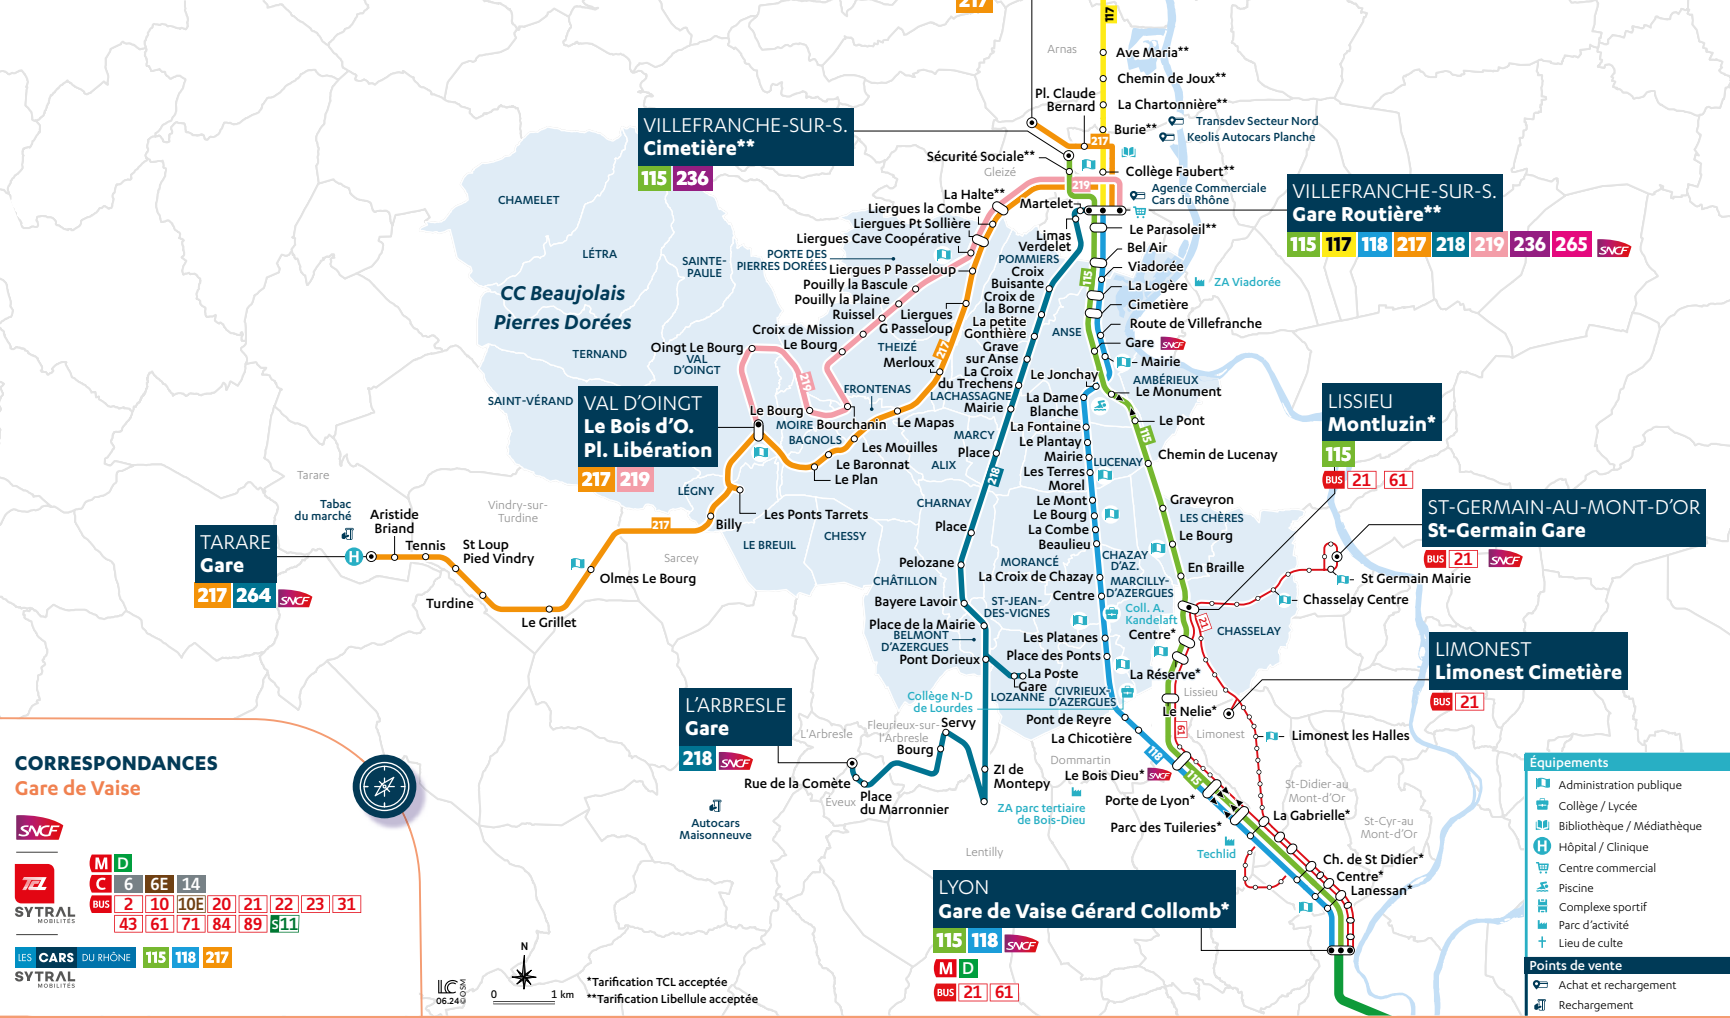

BEAUJOLAIS PIERRES DORÉES

Lignes régulières
**115.117.118.217.
218.219**

- **115** VILLEFRANCHE-SUR-SAÔNE <-> LYON GARE DE VAISE GERARD COLLOMB
  Villefranche (Gare) <-> Lyon : 52 min
- **117** BELLEVILLE-EN-BEAUJOLAIS <-> VILLEFRANCHE-SUR-SAÔNE
  Belleville <-> Villefranche (Gare) : 36 min
- **118** VILLEFRANCHE-SUR-SAÔNE <-> LYON GARE DE VAISE GERARD COLLOMB
  Villefranche (Gare) <-> Lyon : 52 min
- **217** VILLEFRANCHE-SUR-SAÔNE <-> TARARE
  Tarare <-> Villefranche : 56 min
- **218** L'ARBRESLE <-> VILLEFRANCHE-SUR-SAÔNE
  L'Arbresle <-> Villefranche : 15 min
- **219** VAL D'OINGT <-> VILLEFRANCHE-SUR-SAÔNE
  Val d'Oingt <-> Villefranche : 15 min

Consultez toutes les fiches horaires sur : carsdurhone.fr/lignes-horaires

PRINCIPAUX PÔLES DE LOISIRS ET D'ACTIVITÉS DESSERVIS

- **Anse** : ZA Viadorée, piscine Aquazergues
- **Belleville-en-Beaujolais** : Piscine, stade J. Dury, médiathèque, cinéma, zones commerçantes
- **Limonest** : Techlid
- **Tarare** : Hôpital
- **Villefranche-sur-Saône** : Médiathèque, zones commerçantes

BEAUJOLAIS
PIERRES D'ORÉES
COMMUNAUTÉ DE TERRITOIRES

LIGNES **115 117 118 217 218 219**

CORRESPONDANCES Gare de Villefranche-sur-Saône

SNCF

Libellule SYTRAL MOBILITÉS

1	2	3	4	5	6	7	8	9	10
11	12	14	17	A	B	C	Dim	Soir	

LES CARS DU RHÔNE **117 118 115 217 236 265**

SYTRAL MOBILITÉS

Agence commerciale

CORRESPONDANCES Gare de Vaise

SNCF

TZ

SYTRAL MOBILITÉS

M	D
C	6 6E 14
BUS	2 10 10E 20 21 22 23 31
	43 61 71 84 89 911

LES CARS DU RHÔNE **115 118 217**

SYTRAL MOBILITÉS

1. #### Équipements
2. Administration publique
   - Collège / Lycée
   - Bibliothèque / Médiathèque
   - Hôpital / Clinique
   - Centre commercial
   - Piscine
   - Complexe sportif
   - Parc d'activité
   - Lieu de culte
3. #### Points de vente
4. Achat et rechargement
   - Rechargement

*Tarification TCL acceptée
**Tarification Libellule acceptée