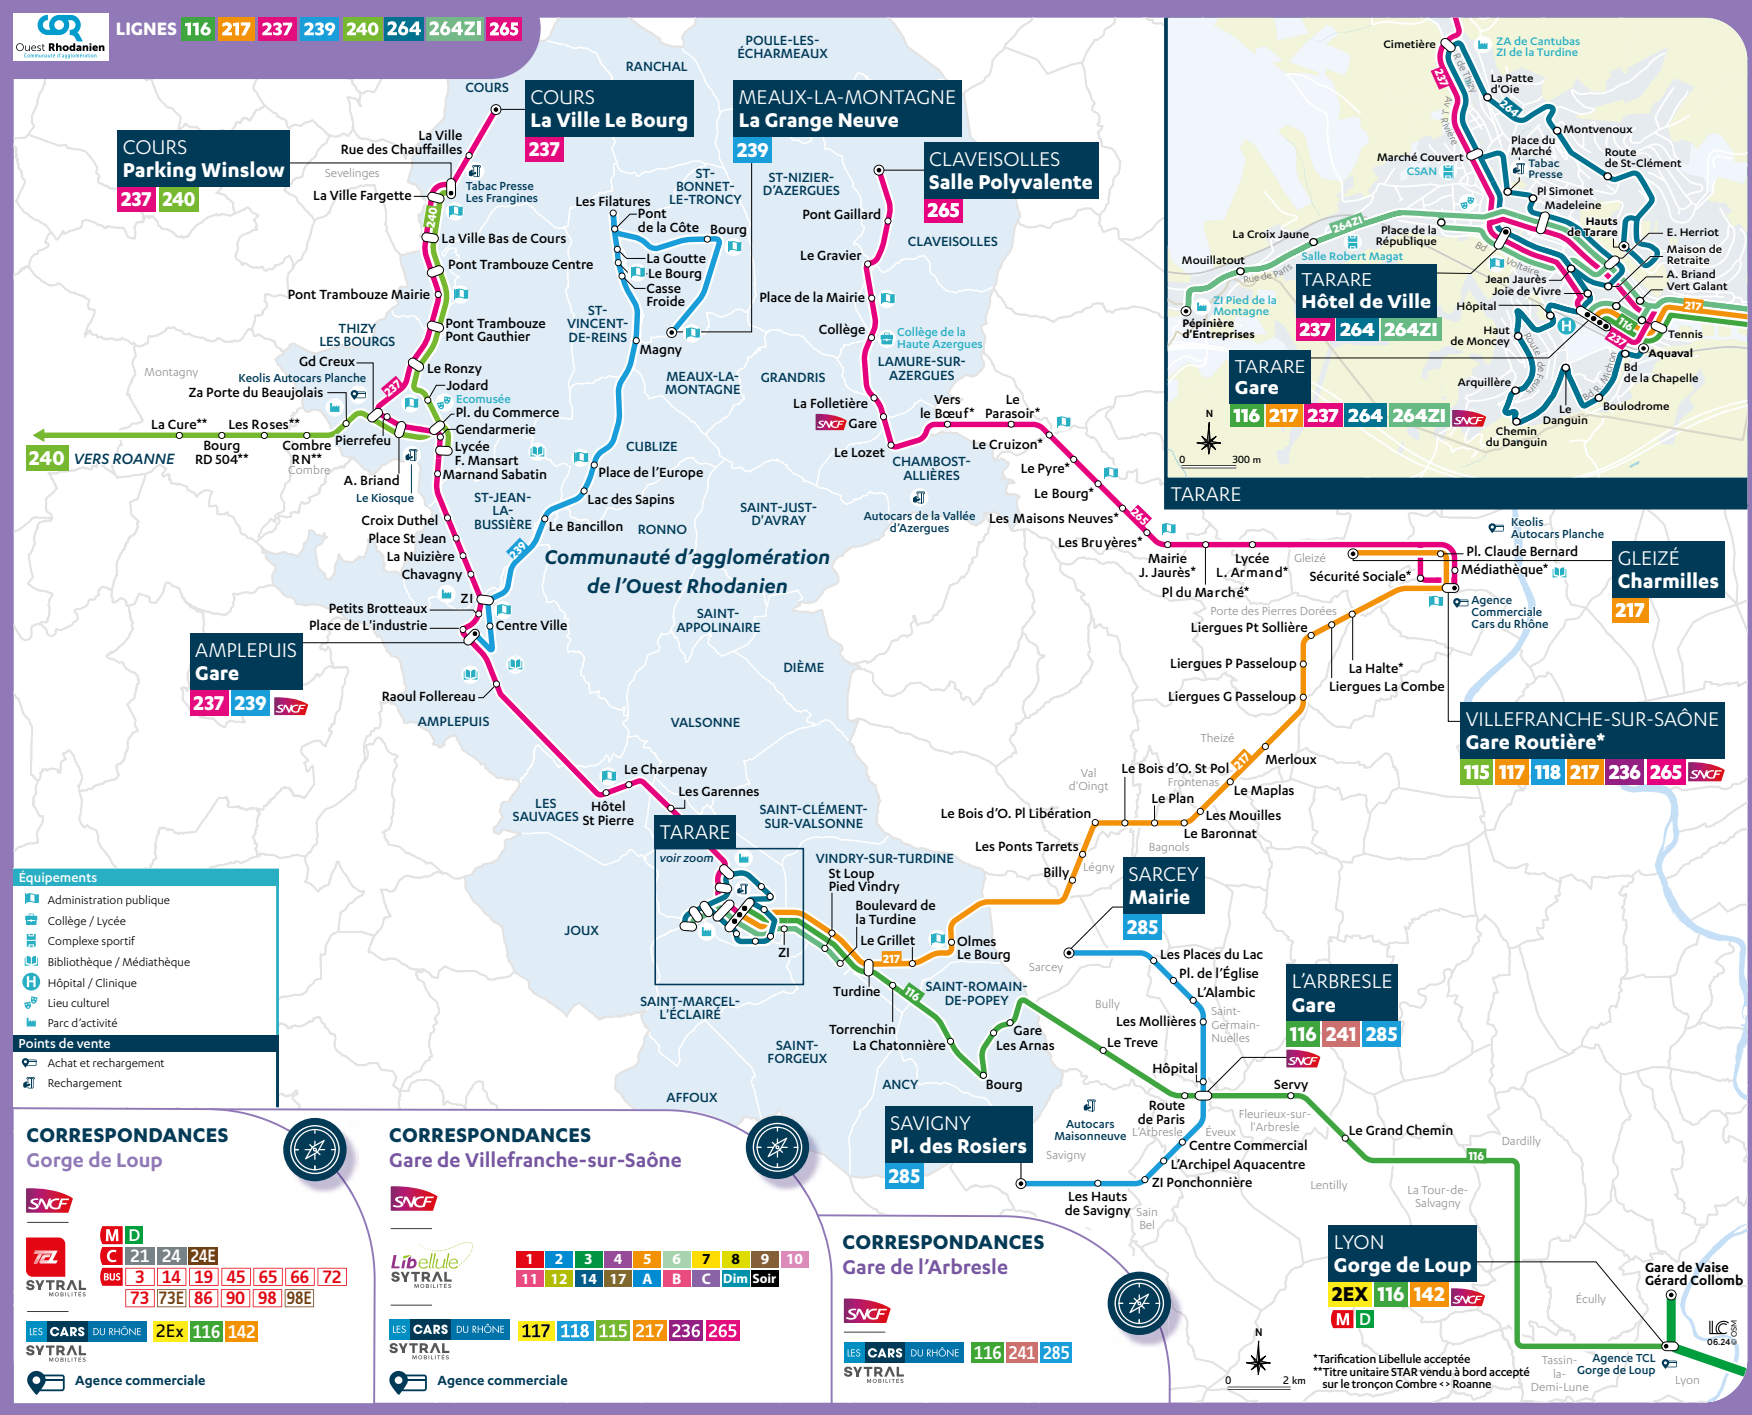

OUEST RHODANIEN

Lignes régulières
116.217.237.239.
240.264.264ZI.
265

- 116** TARARE ↔ LYON GORGE DE LOUP
 Tarare ↔ Lyon : 1h22
 > Correspondance possible avec la ligne 237
 - 217** TARARE ↔ GLEIZÉ
 Tarare ↔ Gleizé : 1h15
 - 237** COURS ↔ TARARE
 Cours ↔ Tarare : 1h05
 > Correspondance possible avec la ligne 116
 - 239** AMPLEPUIS ↔ MEAUX-LA-MONTAGNE
 Amplepuis ↔ Cublize : 9 min
 Amplepuis ↔ Meaux-la Montagne : 37 min
 - 240** COURS ↔ ROANNE
 Cours ↔ Roanne : 55 min
 - 264** HAUTS DE TARARE ↔ TARARE AQUAVAL
 Tarare Hauts de Tarare ↔ Tarare AquaVal : 25 min
 - 264ZI** GARE TARARE ↔ PÉPINIERE D'ENTREPRISE
 Tarare - Gare ↔ Tarare - Pépinières : 20 min
 - 265** VILLEFRANCHE-SUR-SAÔNE ↔ CLAVEISOLLES
 Claveisolles ↔ Villefranche (Gare) : 1h
- > Fiches horaires disponibles sur carsdurhone.fr

PRINCIPAUX PÔLES DE LOISIRS ET D'ACTIVITÉS DESSERVIS

- Amplepuis** : ZI Petits Brotteaux, Marché
- Cours** : Hôpital
- Cublize** : Lac des Sapins
- Tarare** : Hôpital, Salle Robert Magat, Théâtre Municipal, ZA de Cantubas, ZI de la Turdine, Pépinière d'entreprises - ZI Pied de la Montagne
- Thizy les Bourgs** : Écomusée du Haut-Beaujolais, Za les Portes du Beaujolais, Za Les Granges
- Villefranche-sur-Saône** : Médiathèque