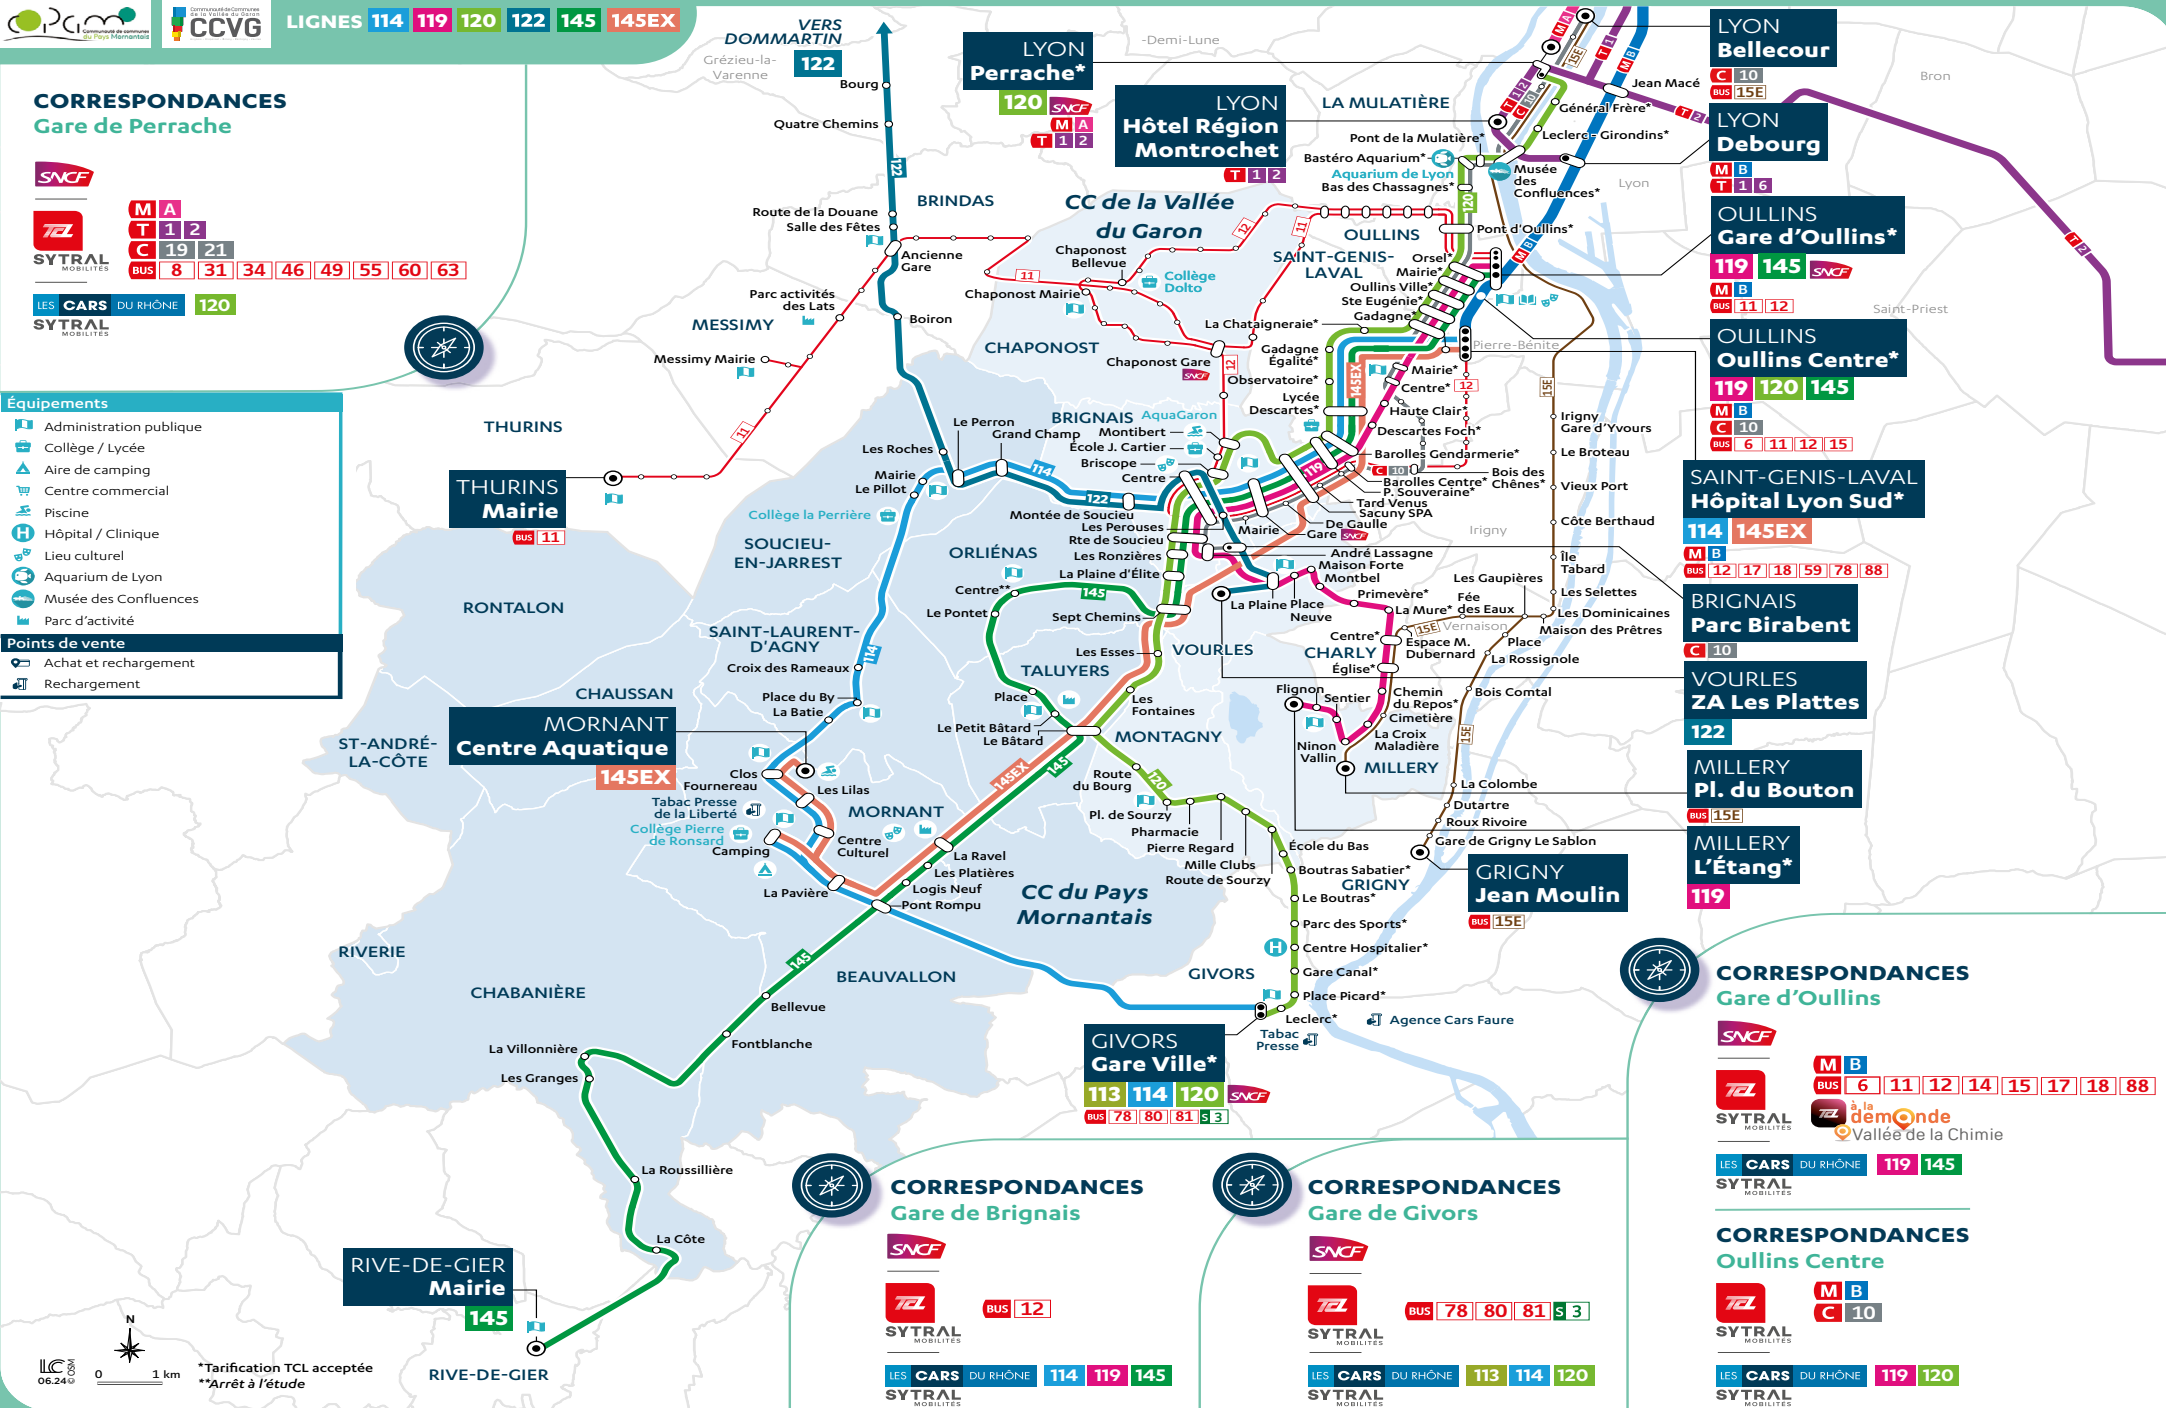

CORRESPONDANCES
 Gare de Perrache

SNCF

TZL

SYTRAL MOBILITES

M A
 T 1 2
 C 19 21
 BUS 8 31 34 46 49 55 60 63

LES CARS DU RHÔNE 120
 SYTRAL MOBILITES

- Équipements**
- Administration publique
 - Collège / Lycée
 - Aire de camping
 - Centre commercial
 - Piscine
 - Hôpital / Clinique
 - Lieu culturel
 - Aquarium de Lyon
 - Musée des Confluences
 - Parc d'activité
- Points de vente**
- Achat et rechargement
 - Rechargement

CORRESPONDANCES
 Gare de Brignais

SNCF

TZL

SYTRAL MOBILITES

BUS 12

LES CARS DU RHÔNE 114 119 145
 SYTRAL MOBILITES

CORRESPONDANCES
 Gare de Givors

SNCF

Car 114

LIGNE RÉGULIÈRE

DU LUNDI AU VENDREDI

en période scolaire et vacances scolaires
(hors jours fériés)

HORAIRES

26 août 2024
au 24 août 2025

Givors
Gare Ville

→ St-Genis-Laval
Hôpital Lyon Sud