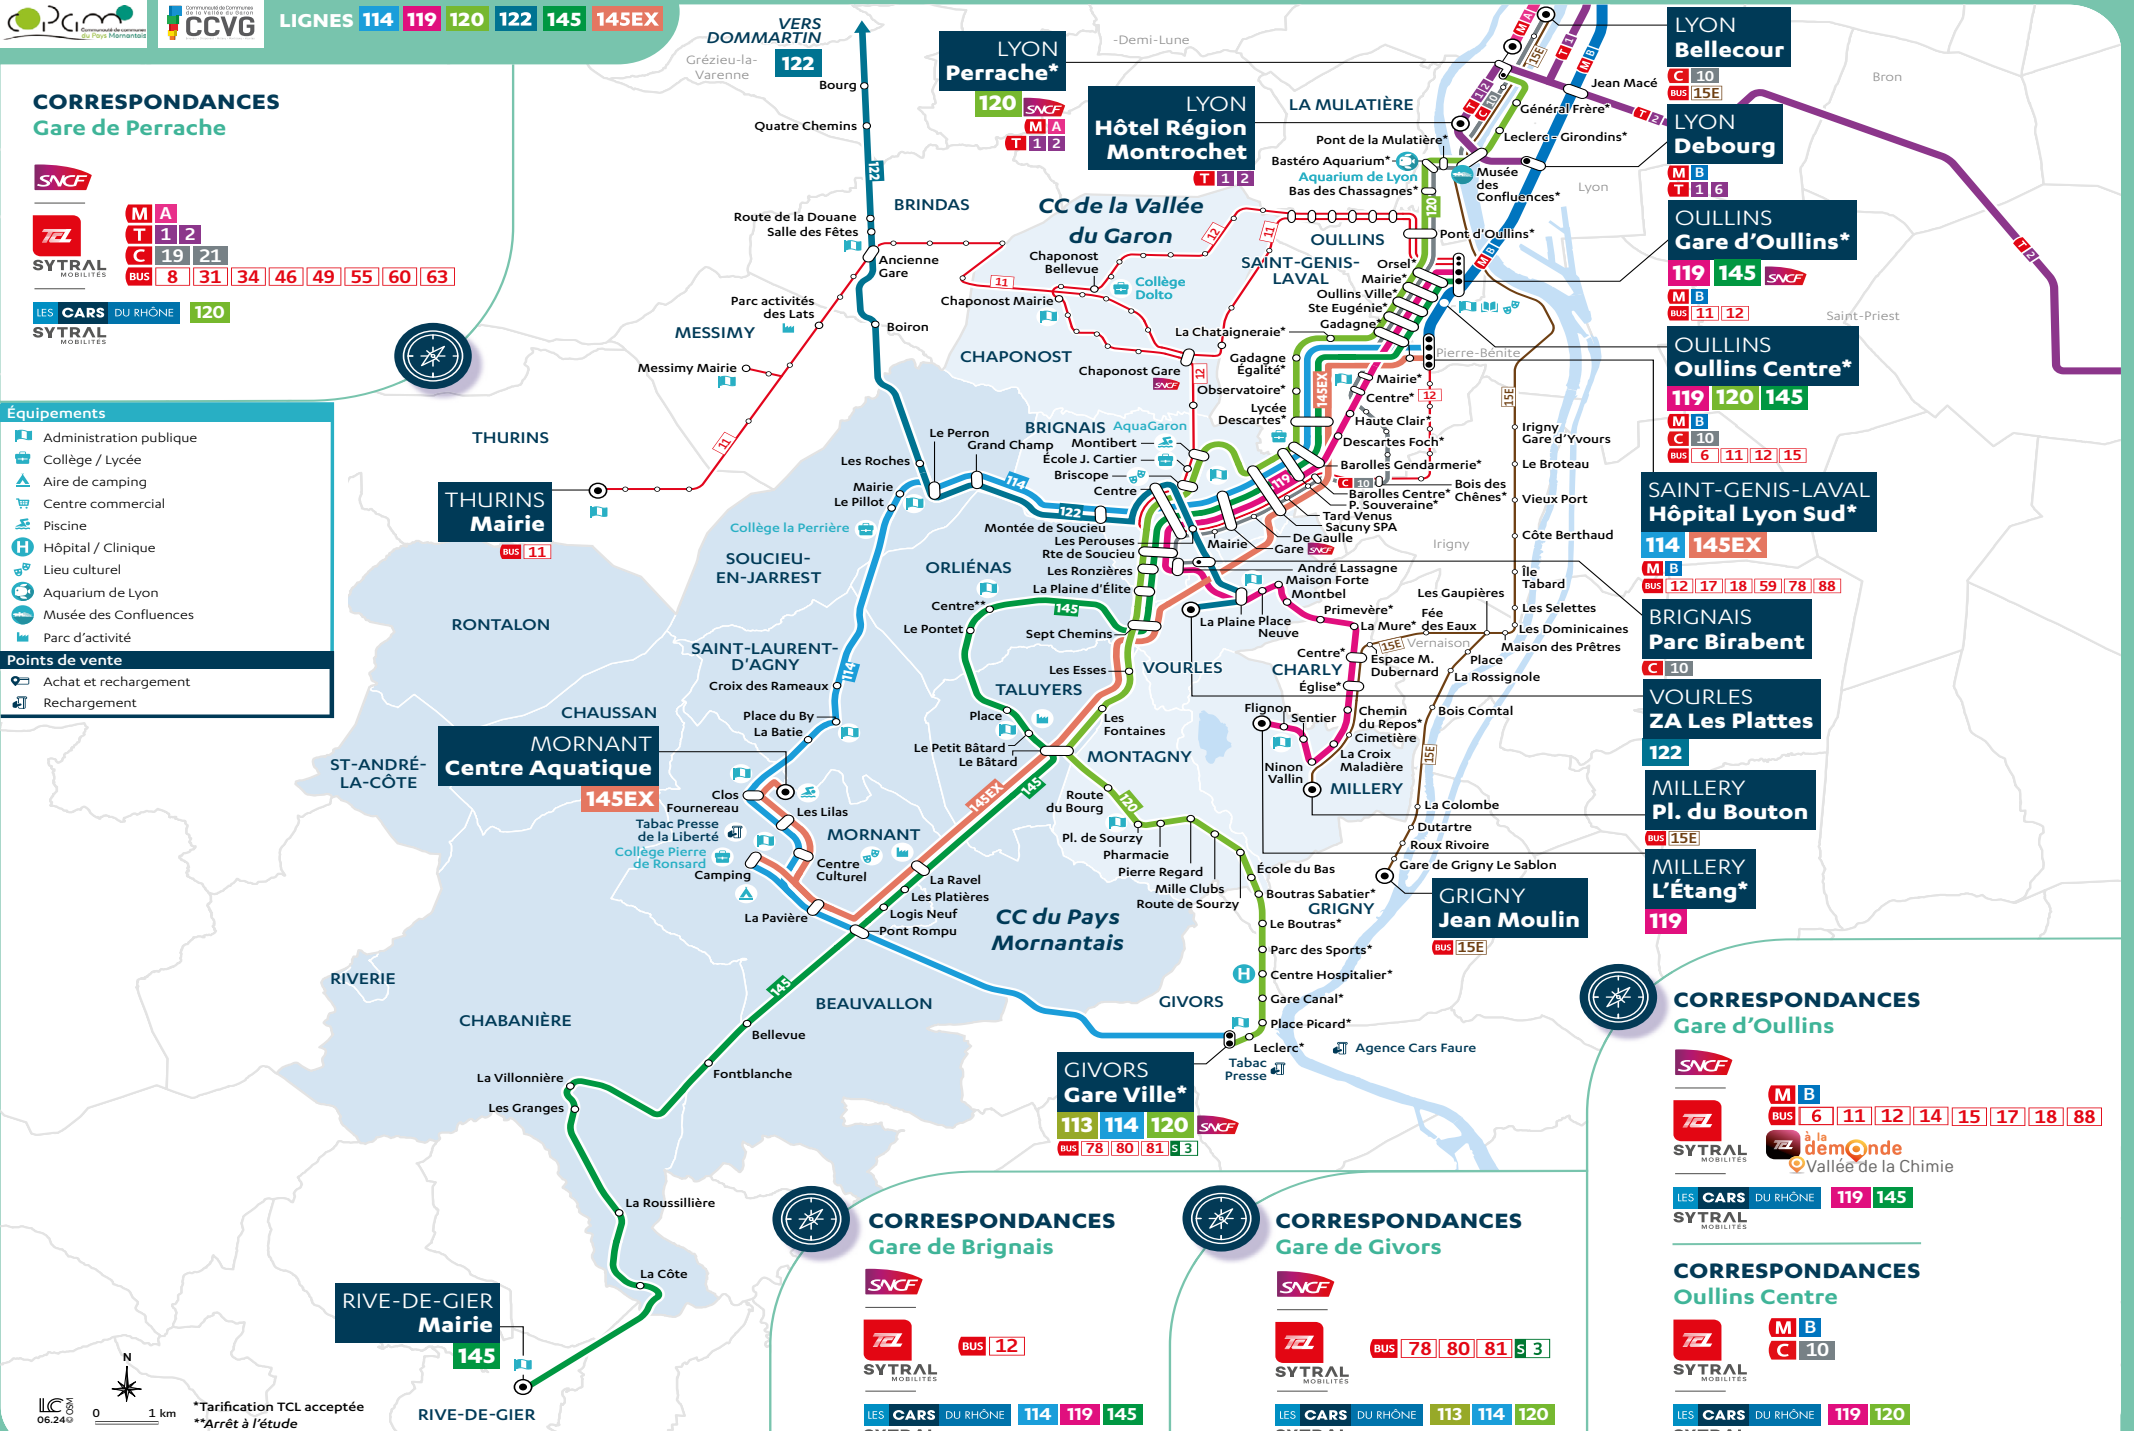

CORRESPONDANCES
Gare de Perrache

M A
T 1 2
C 19 21
BUS 8 31 34 46 49 55 60 63

LES CARS DU RHÔNE 120
SYTRAL MOBILITÉS

Équipements

- Administration publique
- Collège / Lycée
- Aire de camping
- Centre commercial
- Piscine
- Hôpital / Clinique
- Lieu culturel
- Aquarium de Lyon
- Musée des Confluences
- Parc d'activité

Points de vente

- Achat et rechargement
- Rechargement

*Tarification TCL acceptée
**Arrêt à l'étude

CORRESPONDANCES
Gare de Brignais

BUS 12

LES CARS DU RHÔNE 114 119 145
SYTRAL MOBILITÉS

CORRESPONDANCES
Gare de Givors