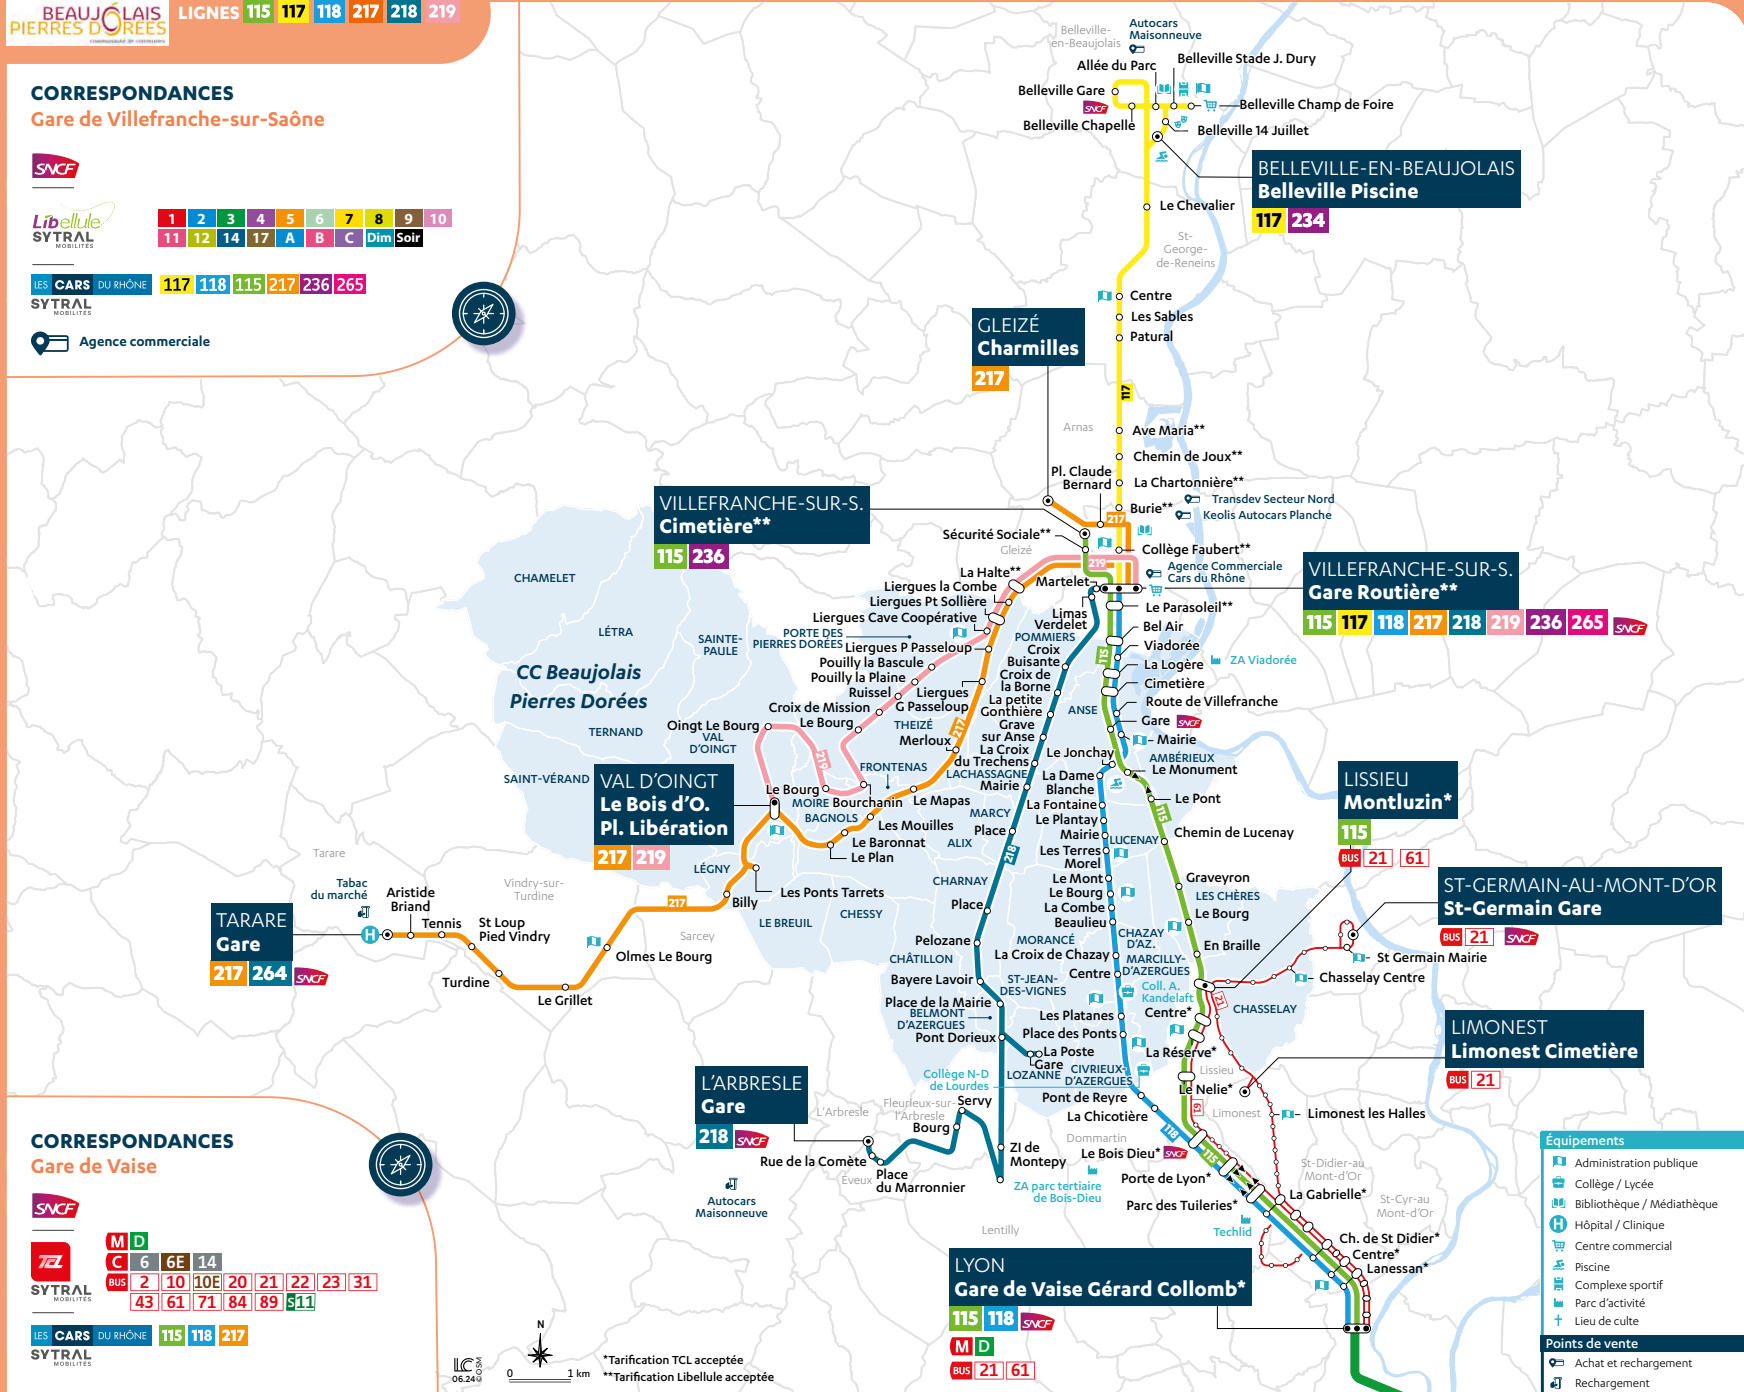

BEAUJOLAIS PIERRES DORÉES

Lignes régulières

**115.117.118.217.
218.219**

115 VILLEFRANCHE-SUR-SAÔNE <-> LYON GARE DE VAISE GERARD COLLOMB
Villefranche (Gare) <-> Lyon : 52 min

117 BELLEVILLE-EN-BEAUJOLAIS <-> VILLEFRANCHE-SUR-SAÔNE
Belleville <-> Villefranche (Gare) : 36 min

118 VILLEFRANCHE-SUR-SAÔNE <-> LYON GARE DE VAISE GERARD COLLOMB
Villefranche (Gare) <-> Lyon : 52 min

217 VILLEFRANCHE-SUR-SAÔNE <-> TARARE
Tarare <-> Villefranche : 56 min

218 L'ARBRESLE <-> VILLEFRANCHE-SUR-SAÔNE
L'Arbresle <-> Villefranche : 15 min

219 VAL D'OINGT <-> VILLEFRANCHE-SUR-SAÔNE
Val d'Oingt <-> Villefranche : 15 min

Consultez toutes les fiches horaires sur : carsdurhone.fr/lignes-horaires

PRINCIPAUX PÔLES DE LOISIRS ET D'ACTIVITÉS DESSERVIS

- **Anse** : ZA Viadorée, piscine Aquazergues
- **Belleville-en-Beaujolais** : Piscine, stade J. Dury, médiathèque, cinéma, zones commerciales
- **Limonest** : Techlid
- **Tarare** : Hôpital
- **Villefranche-sur-Saône** : Médiathèque, zones commerciales

BEAUJOLAIS
PIERRES DORÉES
LIGNES 115 117 118 217 218 219

CORRESPONDANCES

Gare de Villefranche-sur-Saône

1	2	3	4	5	6	7	8	9	10
11	12	14	17	A	B	C	Dim	Soir	

LES CARS DU RHÔNE 117 118 115 217 236 265
SYTRAL MOBILITÉS

Agence commerciale

CORRESPONDANCES

Gare de Vaise

M	D								
C	6	6E	14						
BUS	2	10	10E	20	21	22	23	31	
	43	61	71	84	89	S11			

LES CARS DU RHÔNE 115 118 217
SYTRAL MOBILITÉS

Équipements	
	Administration publique
	Collège / Lycée
	Bibliothèque / Médiathèque
	Hôpital / Clinique
	Centre commercial
	Piscine
	Complexe sportif
	Parc d'activité
	Lieu de culte
Points de vente	
	Achat et rechargement
	Rechargement