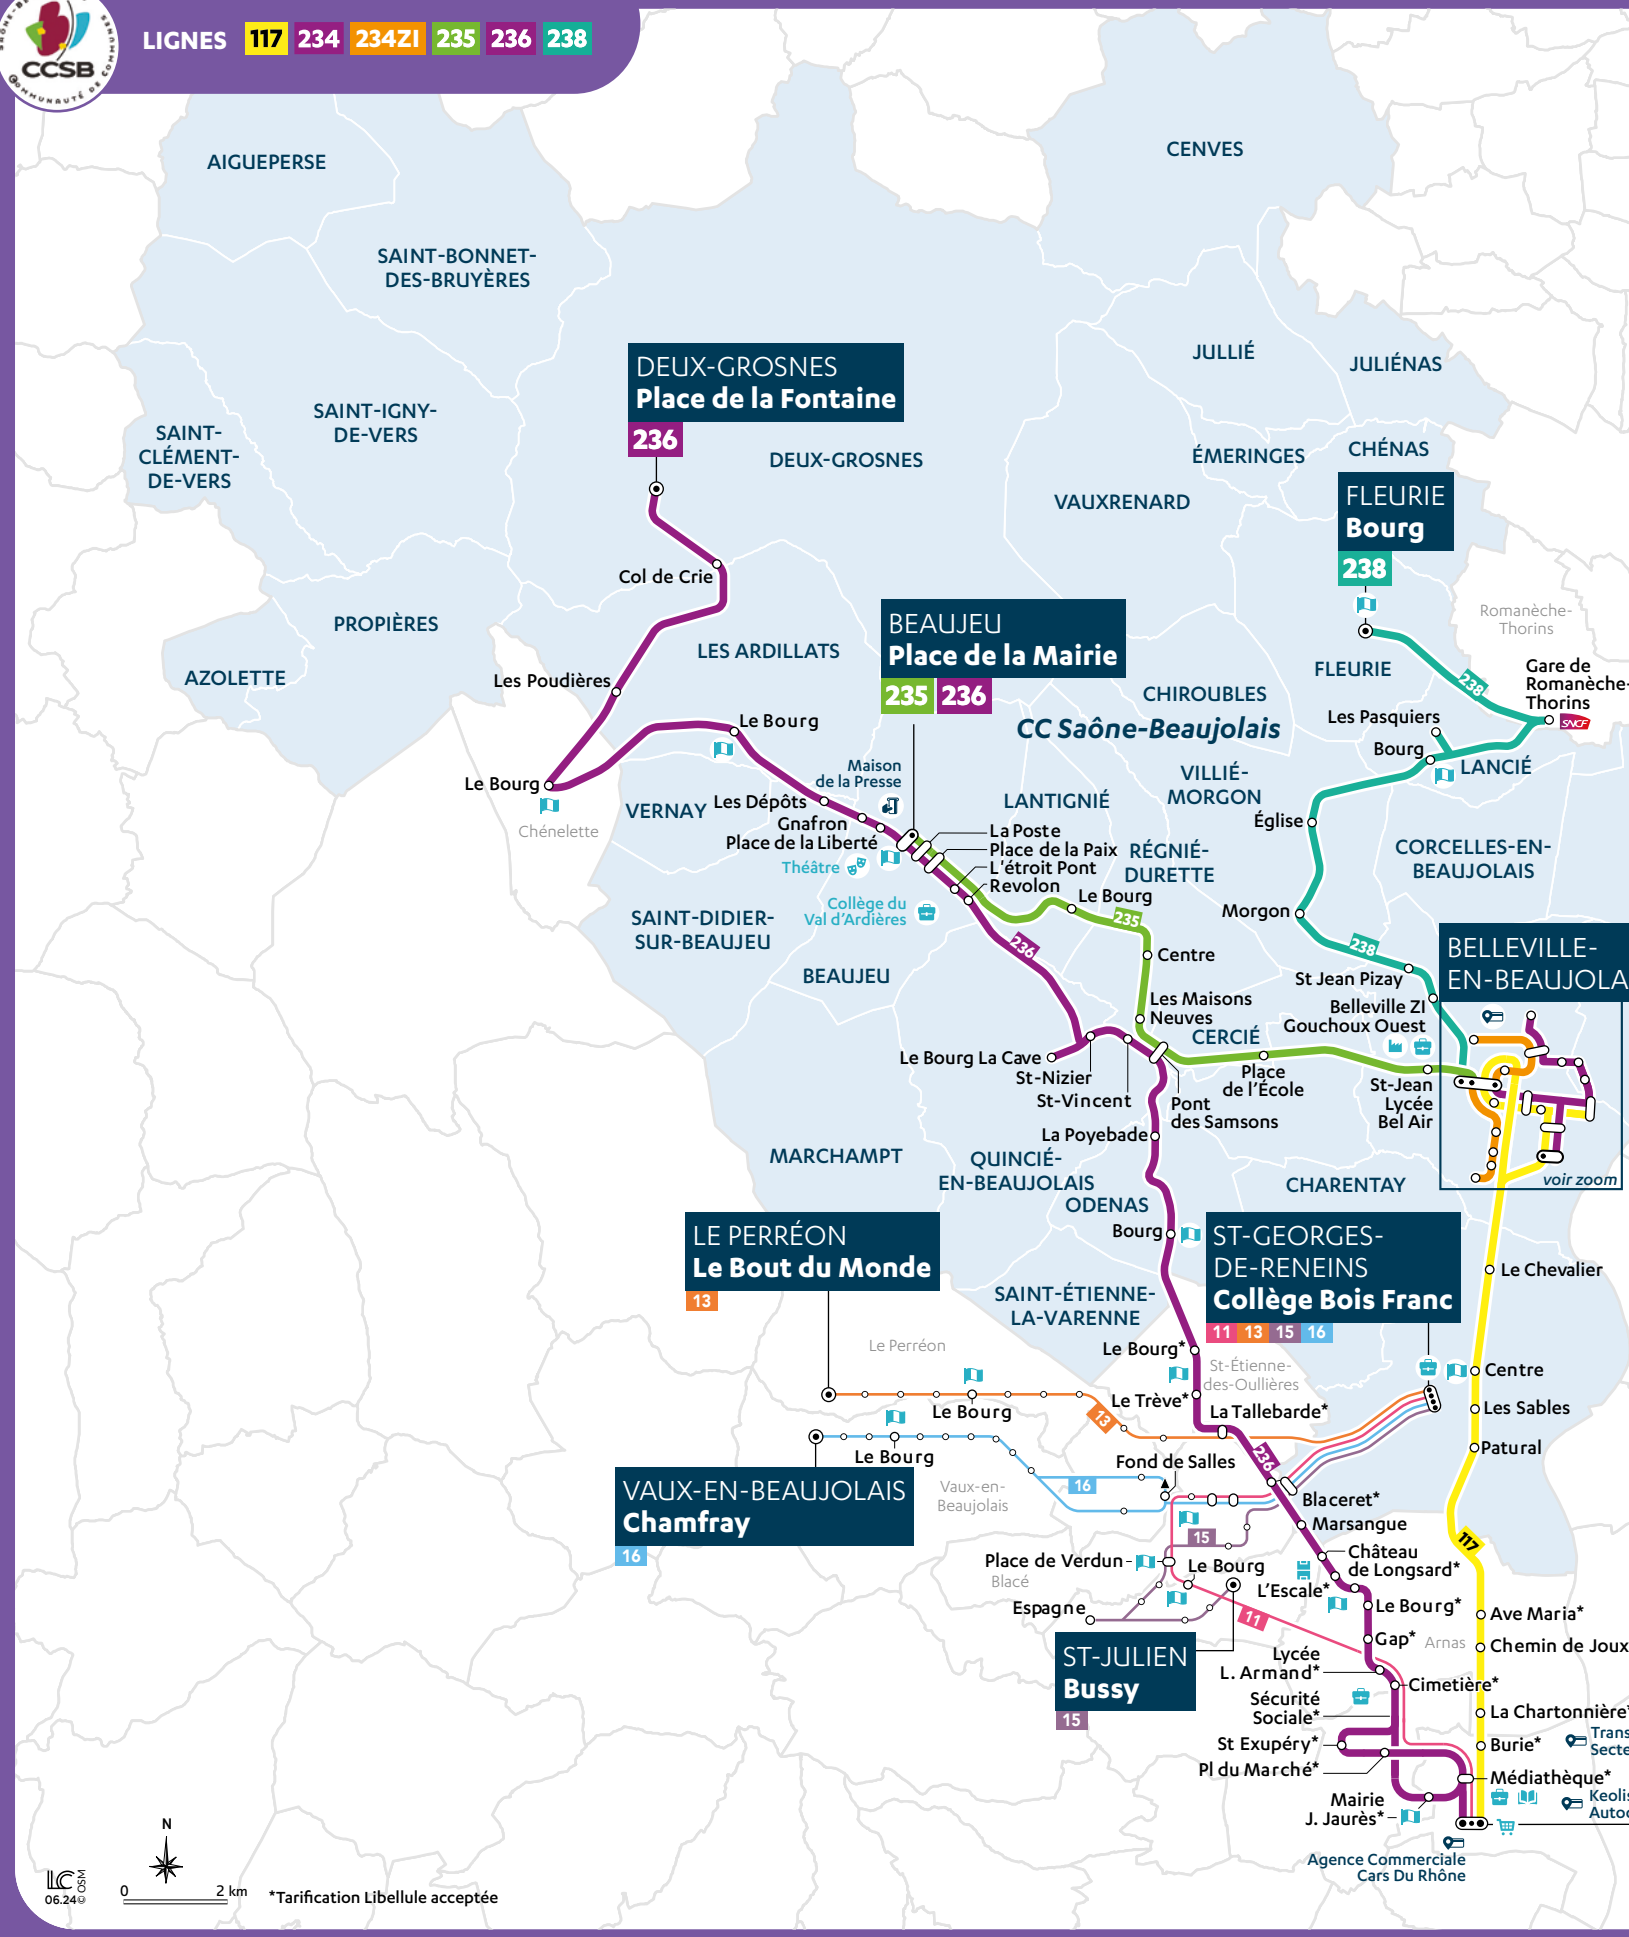

SAÔNE BEAUJOLAIS

Lignes régulières
**117.234.234ZI.235.
236.238**

- 117** BELLEVILLE-EN-BEAUJOLAIS <> VILLEFRANCHE SUR-SAÔNE
Belleville-en-Beaujolais <> Villefranche (Gare) : 45 min
- 234** BELLEVILLE-EN-BEAUJOLAIS <> BELLEVILLE-EN-BEAUJOLAIS
Saint Jean Bourg <> Belleville Gare : 18 min
- 234ZI** BELLEVILLE-EN-BEAUJOLAIS <> BELLEVILLE-EN-BEAUJOLAIS
Z.I Gouchoux Ouest <> Zac Lybertec Action : 16 min
- 235** BELLEVILLE-EN-BEAUJOLAIS <> BEAUJEU
Belleville-en-Beaujolais <> Beaujeu : 15 min
- 236** VILLEFRANCHE-SUR-SAÔNE <> DEUX-GROSNES
Deux-Grosnes <> Villefranche (Gare) : 1h15
Beaujeu <> Villefranche (Gare) : 50 min
- 238** FLEURIE <> BELLEVILLE-EN-BEAUJOLAIS
Fleurie <> Romanèche-Thorins : 5 min
Fleurie <> Belleville-en-Beaujolais : 28 min

> Fiches horaires disponibles sur carsdurhone.fr

Consultez toutes les fiches horaires sur : carsdurhone.fr/lignes-horaires

PRINCIPAUX PÔLES DE LOISIRS ET D'ACTIVITÉS DESSERVIS

- Arnas** : Palais des sports de l'Escale
- Beaujeu** : Théâtre
- Belleville-en-Beaujolais** : Hôpital, stade J. Dury, stade du Moulin, piscine, zones commerciales, ZI Gouchoux Ouest, ZAC Lybertec
- Villefranche-sur-Saône** : Médiathèque, zones commerciales, gare routière

LIGNES **117 234 234ZI 235 236 238**

CORRESPONDANCES

Gare de Villefranche-sur-Saône

SNCF

Libellule SYTRAL MOBILITÉS

1	2	3	4	5	6	7	8	9	10
11	12	14	17	A	B	C	Dim	Soir	

LES CARS DU RHÔNE **117 118 115 217 236 265**

Car
219

DU LUNDI AU DIMANCHE

en période scolaire
A partir du 2 septembre 2024

LIGNE RÉGULIÈRE

HORAIRES
26 août 2024
au 25 août 2025

Val d'Oingt
Centre RD120

Villefranche-sur-Saône
Gare

TARIFICATION CARS DU RHÔNE