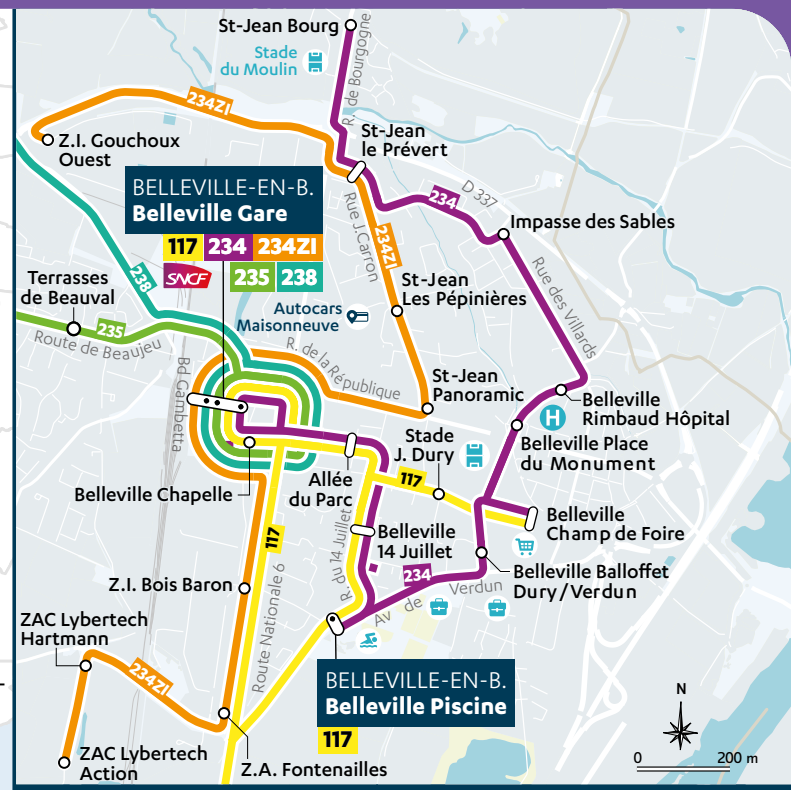

SAÔNE BEAUJOLAIS

Lignes régulières
**117.234.234ZI.235.
236.238**

- 117** BELLEVILLE-EN-BEAUJOLAIS <> VILLEFRANCHE SUR-SAÔNE
Belleville-en-Beaujolais <> Villefranche (Gare) : 45 min
- 234** BELLEVILLE-EN-BEAUJOLAIS <> BELLEVILLE-EN-BEAUJOLAIS
Saint Jean Bourg <> Belleville Gare : 18 min
- 234ZI** BELLEVILLE-EN-BEAUJOLAIS <> BELLEVILLE-EN-BEAUJOLAIS
Z.I Gouchoux Ouest <> Zac Lybertec Action : 16 min
- 235** BELLEVILLE-EN-BEAUJOLAIS <> BEAUJEU
Belleville-en-Beaujolais <> Beaujeu : 15 min
- 236** VILLEFRANCHE-SUR-SAÔNE <> DEUX-GROSNES
Deux-Grosnes <> Villefranche (Gare) : 1h15
Beaujeu <> Villefranche (Gare) : 50 min
- 238** FLEURIE <> BELLEVILLE-EN-BEAUJOLAIS
Fleurie <> Romanèche-Thorins : 5 min
Fleurie <> Belleville-en-Beaujolais : 28 min

> Fiches horaires disponibles sur carsdurhone.fr

Consultez toutes les fiches horaires sur : carsdurhone.fr/lignes-horaires

PRINCIPAUX PÔLES DE LOISIRS ET D'ACTIVITÉS DESSERVIS

- Arnas** : Palais des sports de l'Escale
- Beaujeu** : Théâtre
- Belleville-en-Beaujolais** : Hôpital, stade J. Dury, stade du Moulin, piscine, zones commerciales, ZI Gouchoux Ouest, ZAC Lybertec
- Villefranche-sur-Saône** : Médiathèque, zones commerciales, gare routière

LIGNES **117 234 234ZI 235 236 238**

CORRESPONDANCES

Gare de Villefranche-sur-Saône

SNCF

Libellule SYTRAL MOBILITÉS

1	2	3	4	5	6	7	8	9	10
11	12	14	17	A	B	C	Dim	Soir	

LES CARS DU RHÔNE **117 118 115 217 236 265**

Car
219

DU LUNDI AU DIMANCHE

en période scolaire
A partir du 2 septembre 2024

LIGNE RÉGULIÈRE

HORAIRES
26 août 2024
au 25 août 2025

Val d'Oingt
Centre RD120

Villefranche-sur-Saône
Gare

TARIFICATION CARS DU RHÔNE