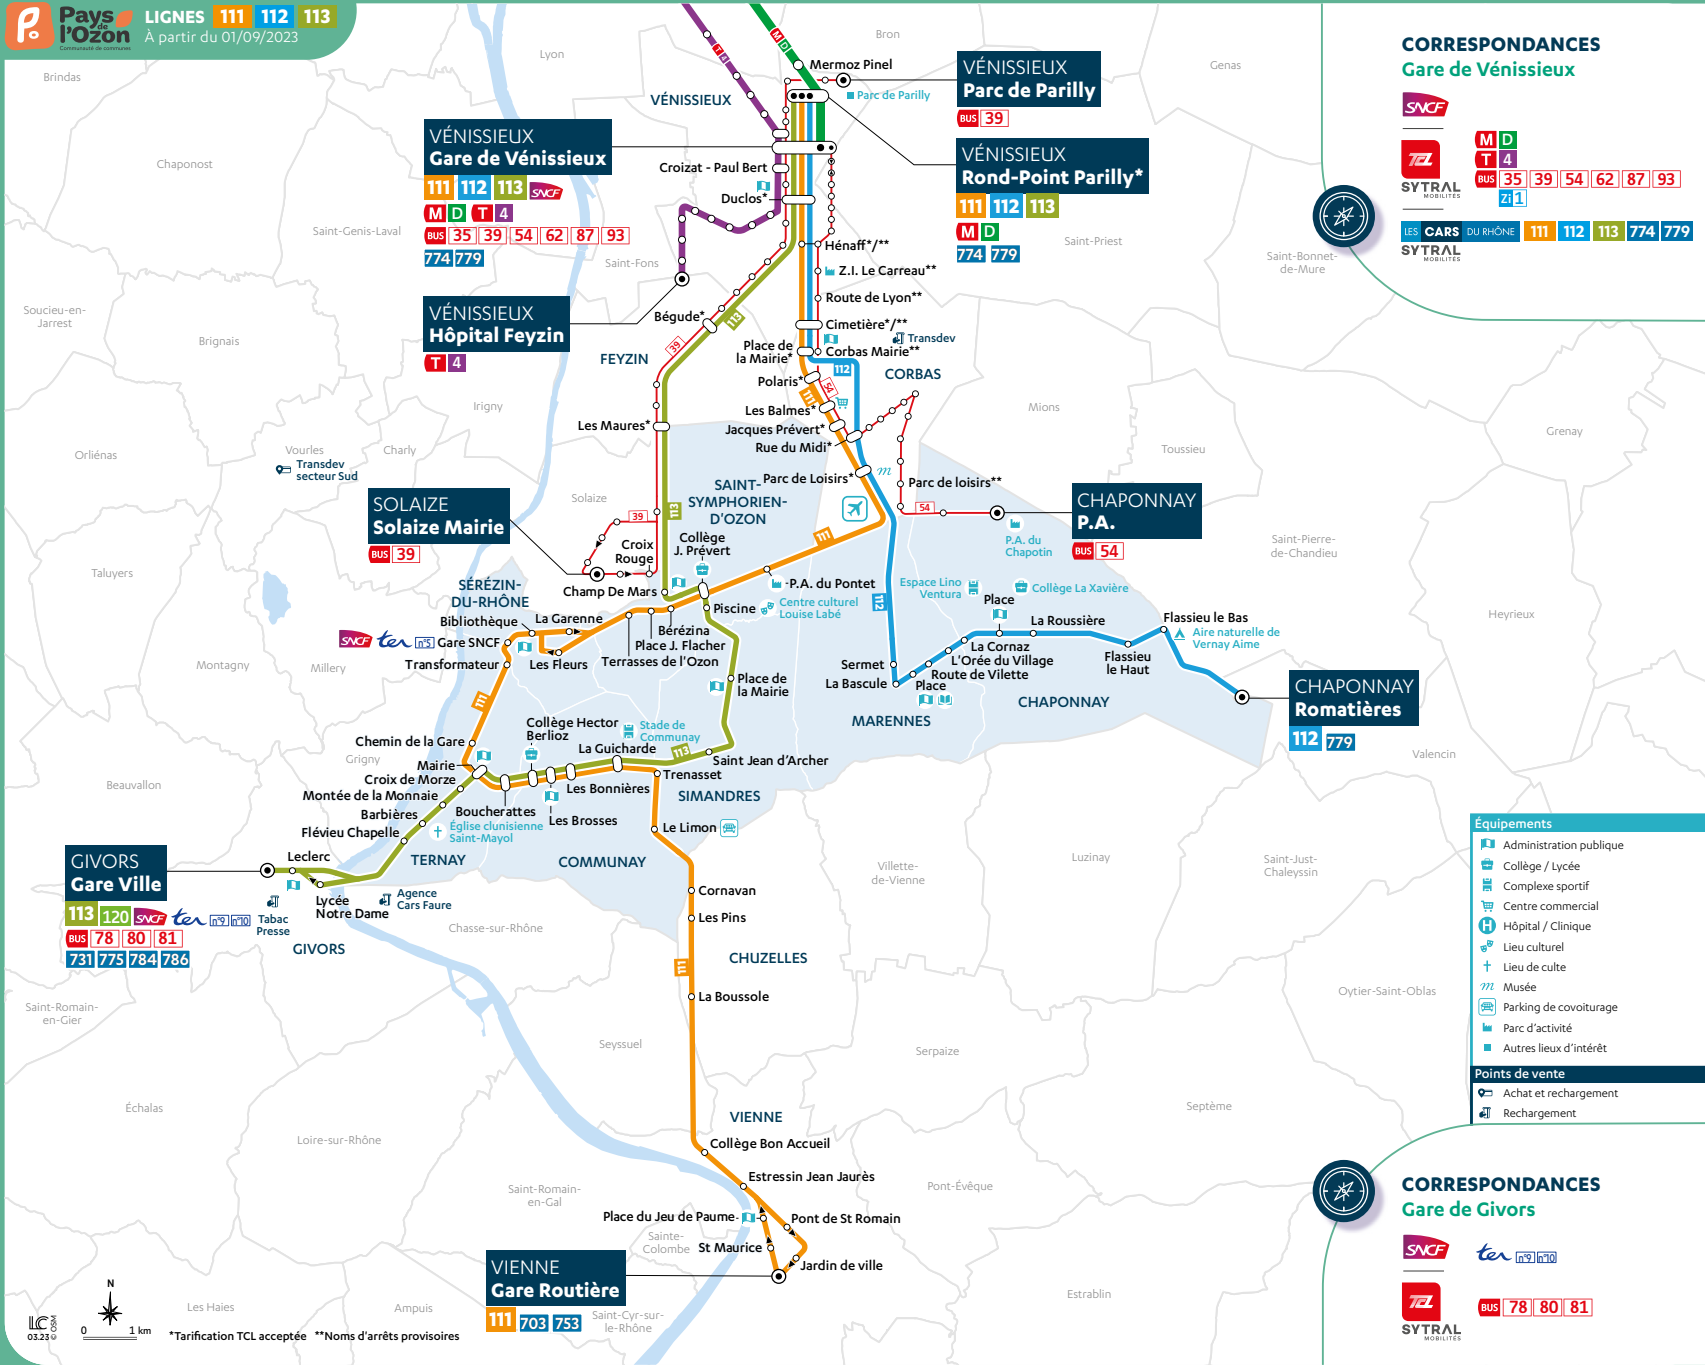

#### BUS 54 VÉNISSIEUX <-> CHAPONNAY

Vénissieux <-> Chaponnay : 30 min  
 Corbas <-> Chaponnay : 17 min

> Fiches horaires disponibles sur [www.tcl.fr](http://www.tcl.fr)

### CORRESPONDANCES Gare de Vénissieux