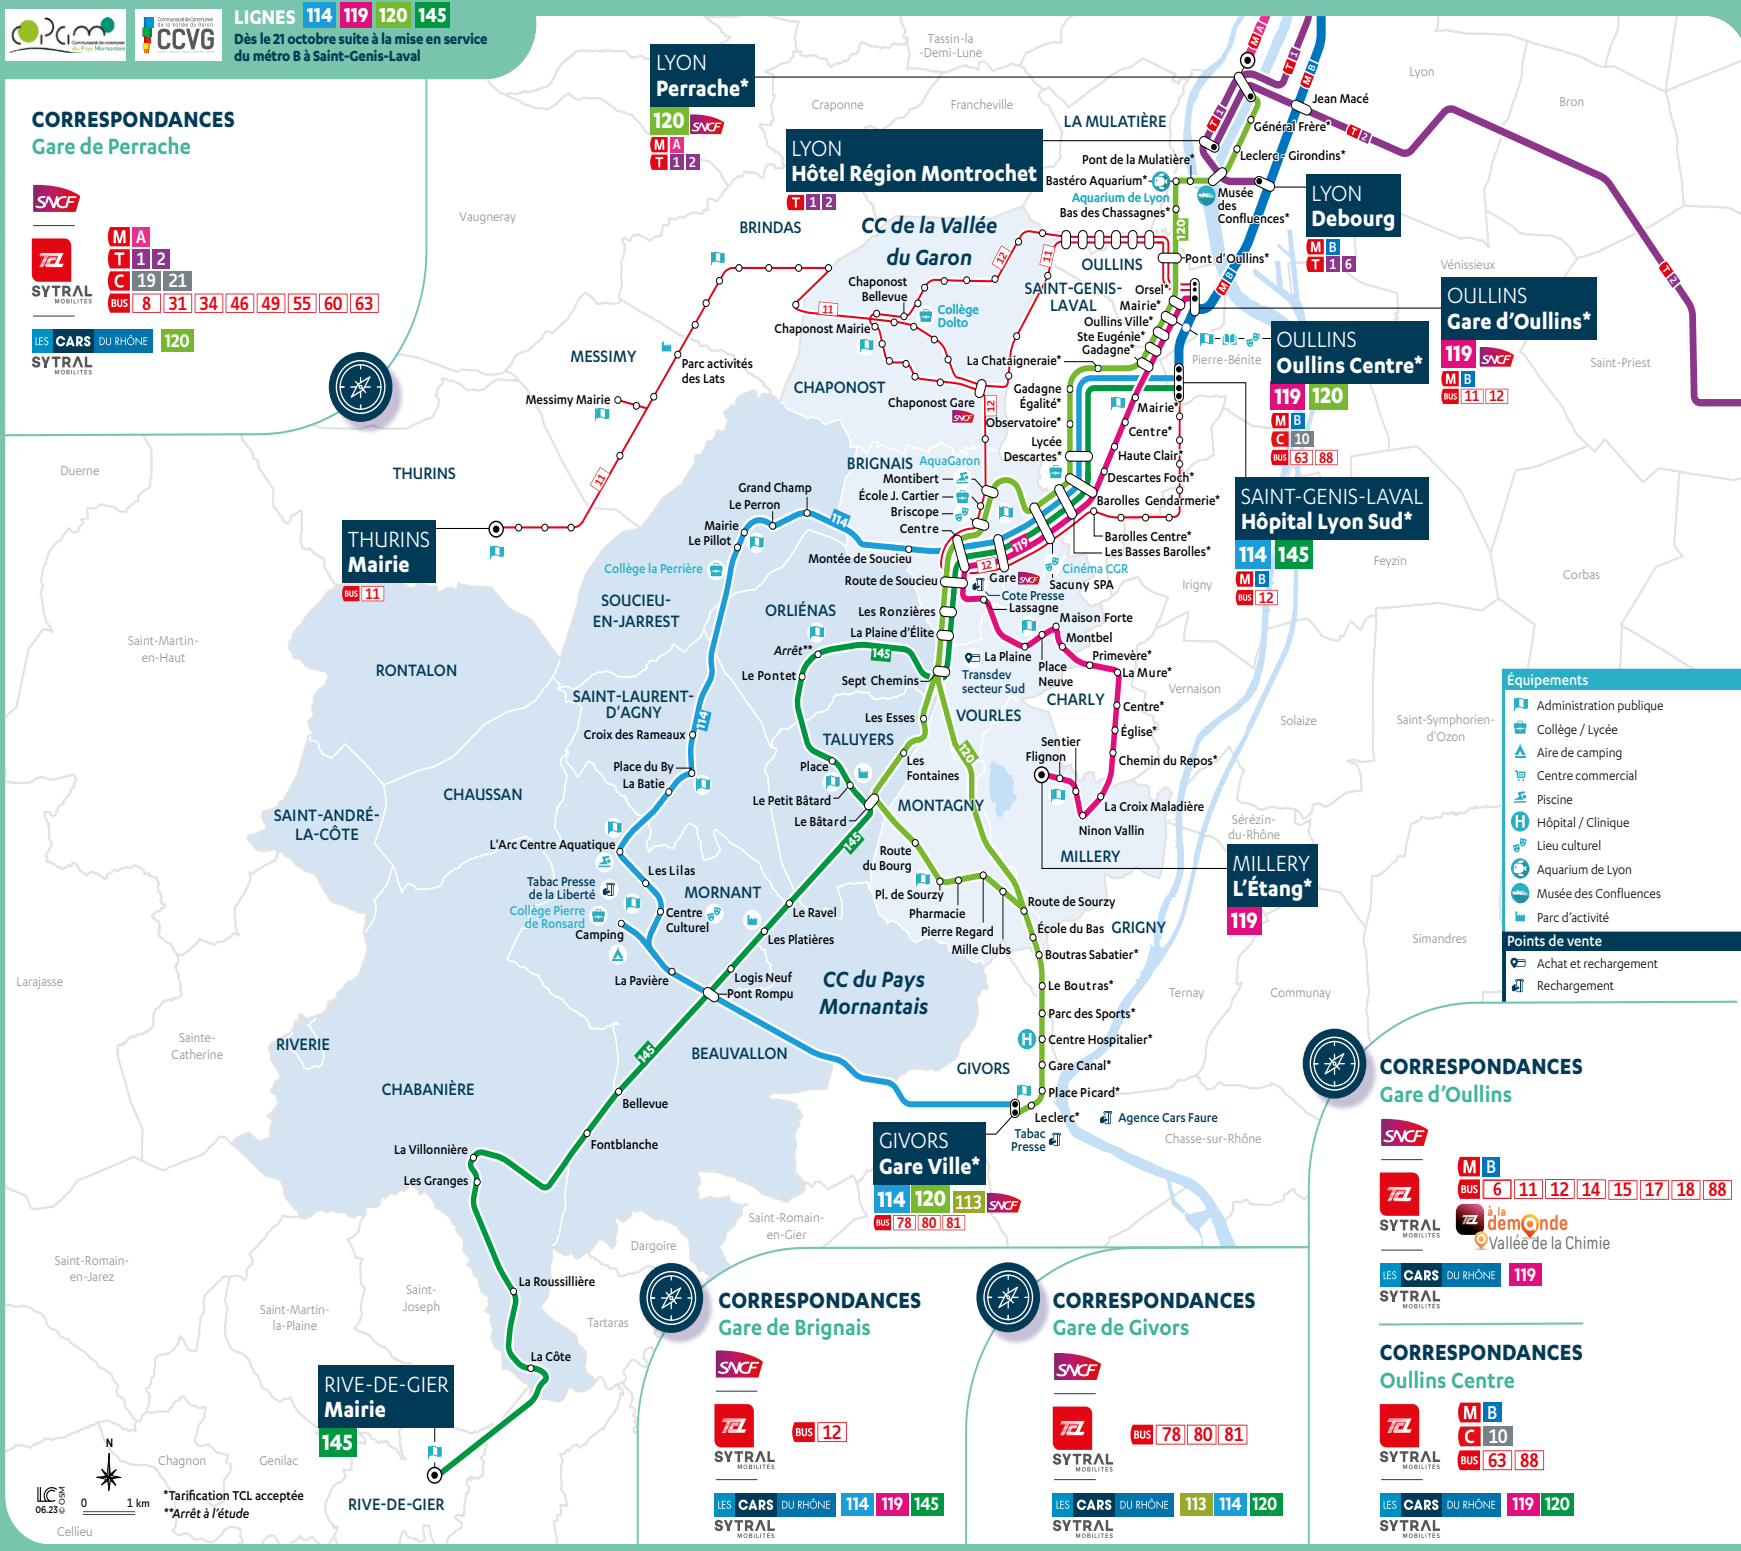

114 GIVORS <> SAINT-GENIS-LAVAL HLS

Mornant <> Saint-Genis-Laval HLS : 37 min
 Mornant <> Givors : 17 min
 Soucieu <> Saint-Genis-Laval HLS : 27 min

119 MILLERY <> OULLINS

Millery <> Oullins : 46 min
 Voures <> Oullins : 32 min
 Brignais <> Oullins : 24 min

120 GIVORS <> LYON PERRACHE

Brignais <> Oullins : 25 min
 Brignais <> Givors : 36 min
 Brignais <> Lyon : 50 min

145 RIVE-DE-GIER <> ST-GENIS-LAVAL HLS

Orliénas <> Saint-Genis-Laval HLS : 36 min
 Taluyers <> Saint-Genis-Laval HLS : 41 min
 Rive-de-Gier <> Mornant : 20 min

> Fiches horaires disponibles sur www.tcl.fr

PRINCIPAUX PÔLES DE LOISIRS ET D'ACTIVITÉS DESSERVIS

- Brignais** : Briscope Centre Culturel, Cinéma CGR, Centre aquatique AquaGaron, Gare
- Givors** : Centre hospitalier
- La Mulatière** : Aquarium de Lyon
- Lyon** : Musée des Confluences
- Mornant** : Camping, Centre culturel, Centre aquatique, ZA Platières
- Oullins** : Pôle multimodal, Théâtre de la Renaissance, Médiathèque
- Saint-Genis-Laval** : Hôpital Lyon Sud
- Taluyers** : ZAC de la Ronze