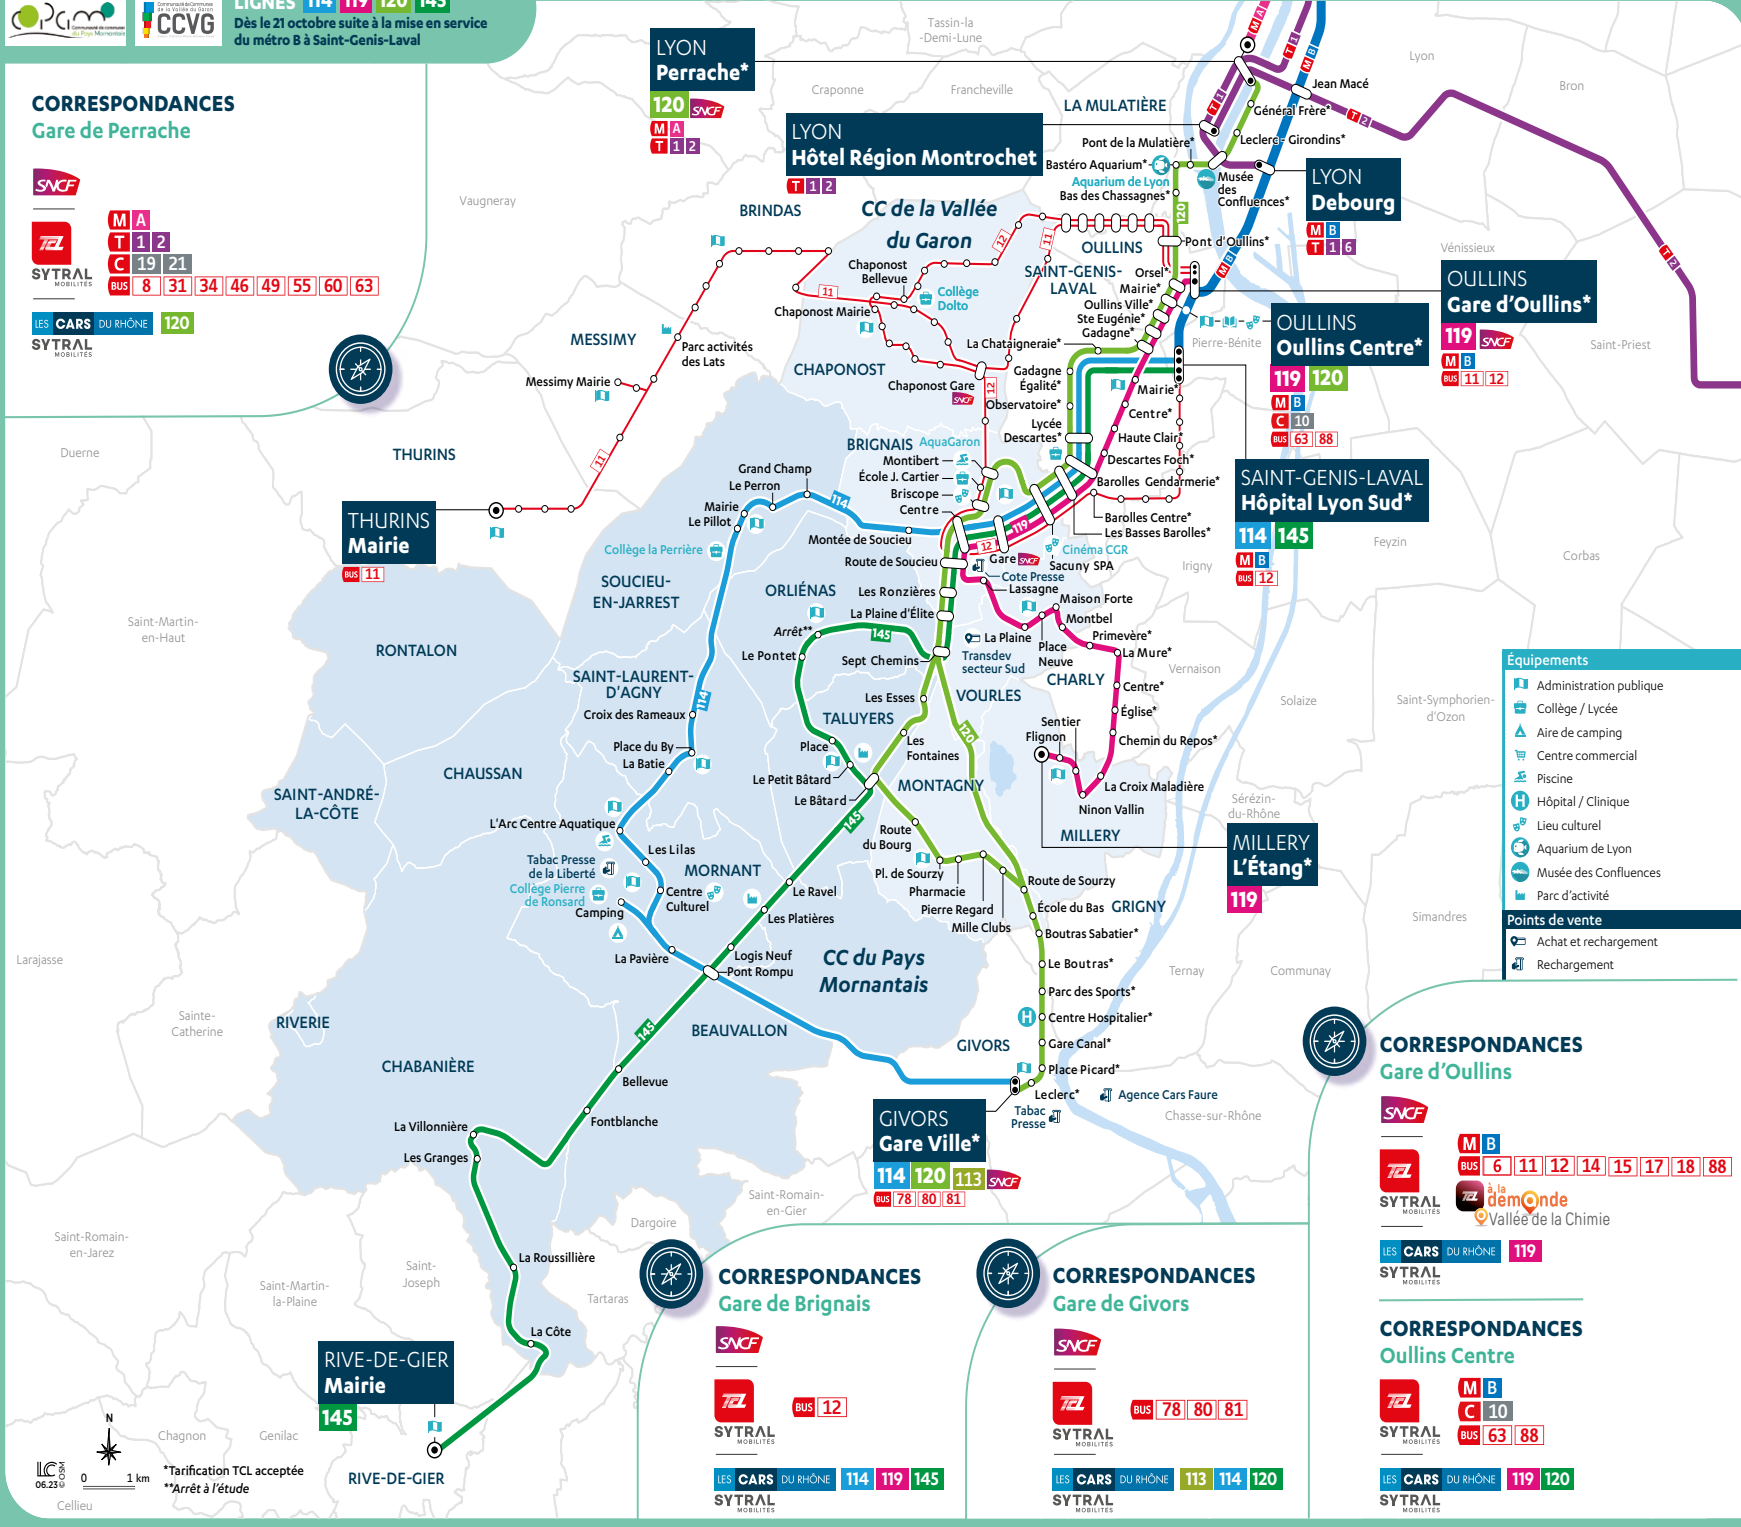

**120 GIVORS <-> LYON PERRACHE**

Brignais <-> Oullins : 25 min  
Brignais <-> Givors : 36 min  
Brignais <-> Lyon : 50 min

**145 RIVE-DE-GIER <-> ST-GENIS-LAVAL HLS**

Orliénas <-> Saint-Genis-Laval HLS : 36 min  
Taluyers <-> Saint-Genis-Laval HLS : 41 min  
Rive-de-Gier <-> Mornant : 20 min

## PRINCIPAUX PÔLES DE LOISIRS ET D'ACTIVITÉS DESSERVIS

- Brignais** : Briscope Centre Culturel, Cinéma CGR, Centre aquatique AquaGaron, Gare
- Givors** : Centre hospitalier
- La Mulatière** : Aquarium de Lyon
- Lyon** : Musée des Confluences
- Mornant** : Camping, Centre culturel, Centre aquatique, ZA Platières
- Oullins** : Pôle multimodal, Théâtre de la Renaissance, Médiathèque
- Saint-Genis-Laval** : Hôpital Lyon Sud
- Taluyers** : ZAC de la Ronze

**LIGNES 114 119 120 145**  
Dès le 21 octobre suite à la mise en service du métro B à Saint-Genis-Laval

### CORRESPONDANCES Gare de Perrache

**SNCF**

**TCL**

**SYTRAL MOBILITÉS**

**LES CARS DU RHÔNE** 120

**SYTRAL MOBILITÉS**

M A  
T 1 2  
C 19 21  
BUS 8 31 34 46 49 55 60 63

**SYTRAL MOBILITÉS**