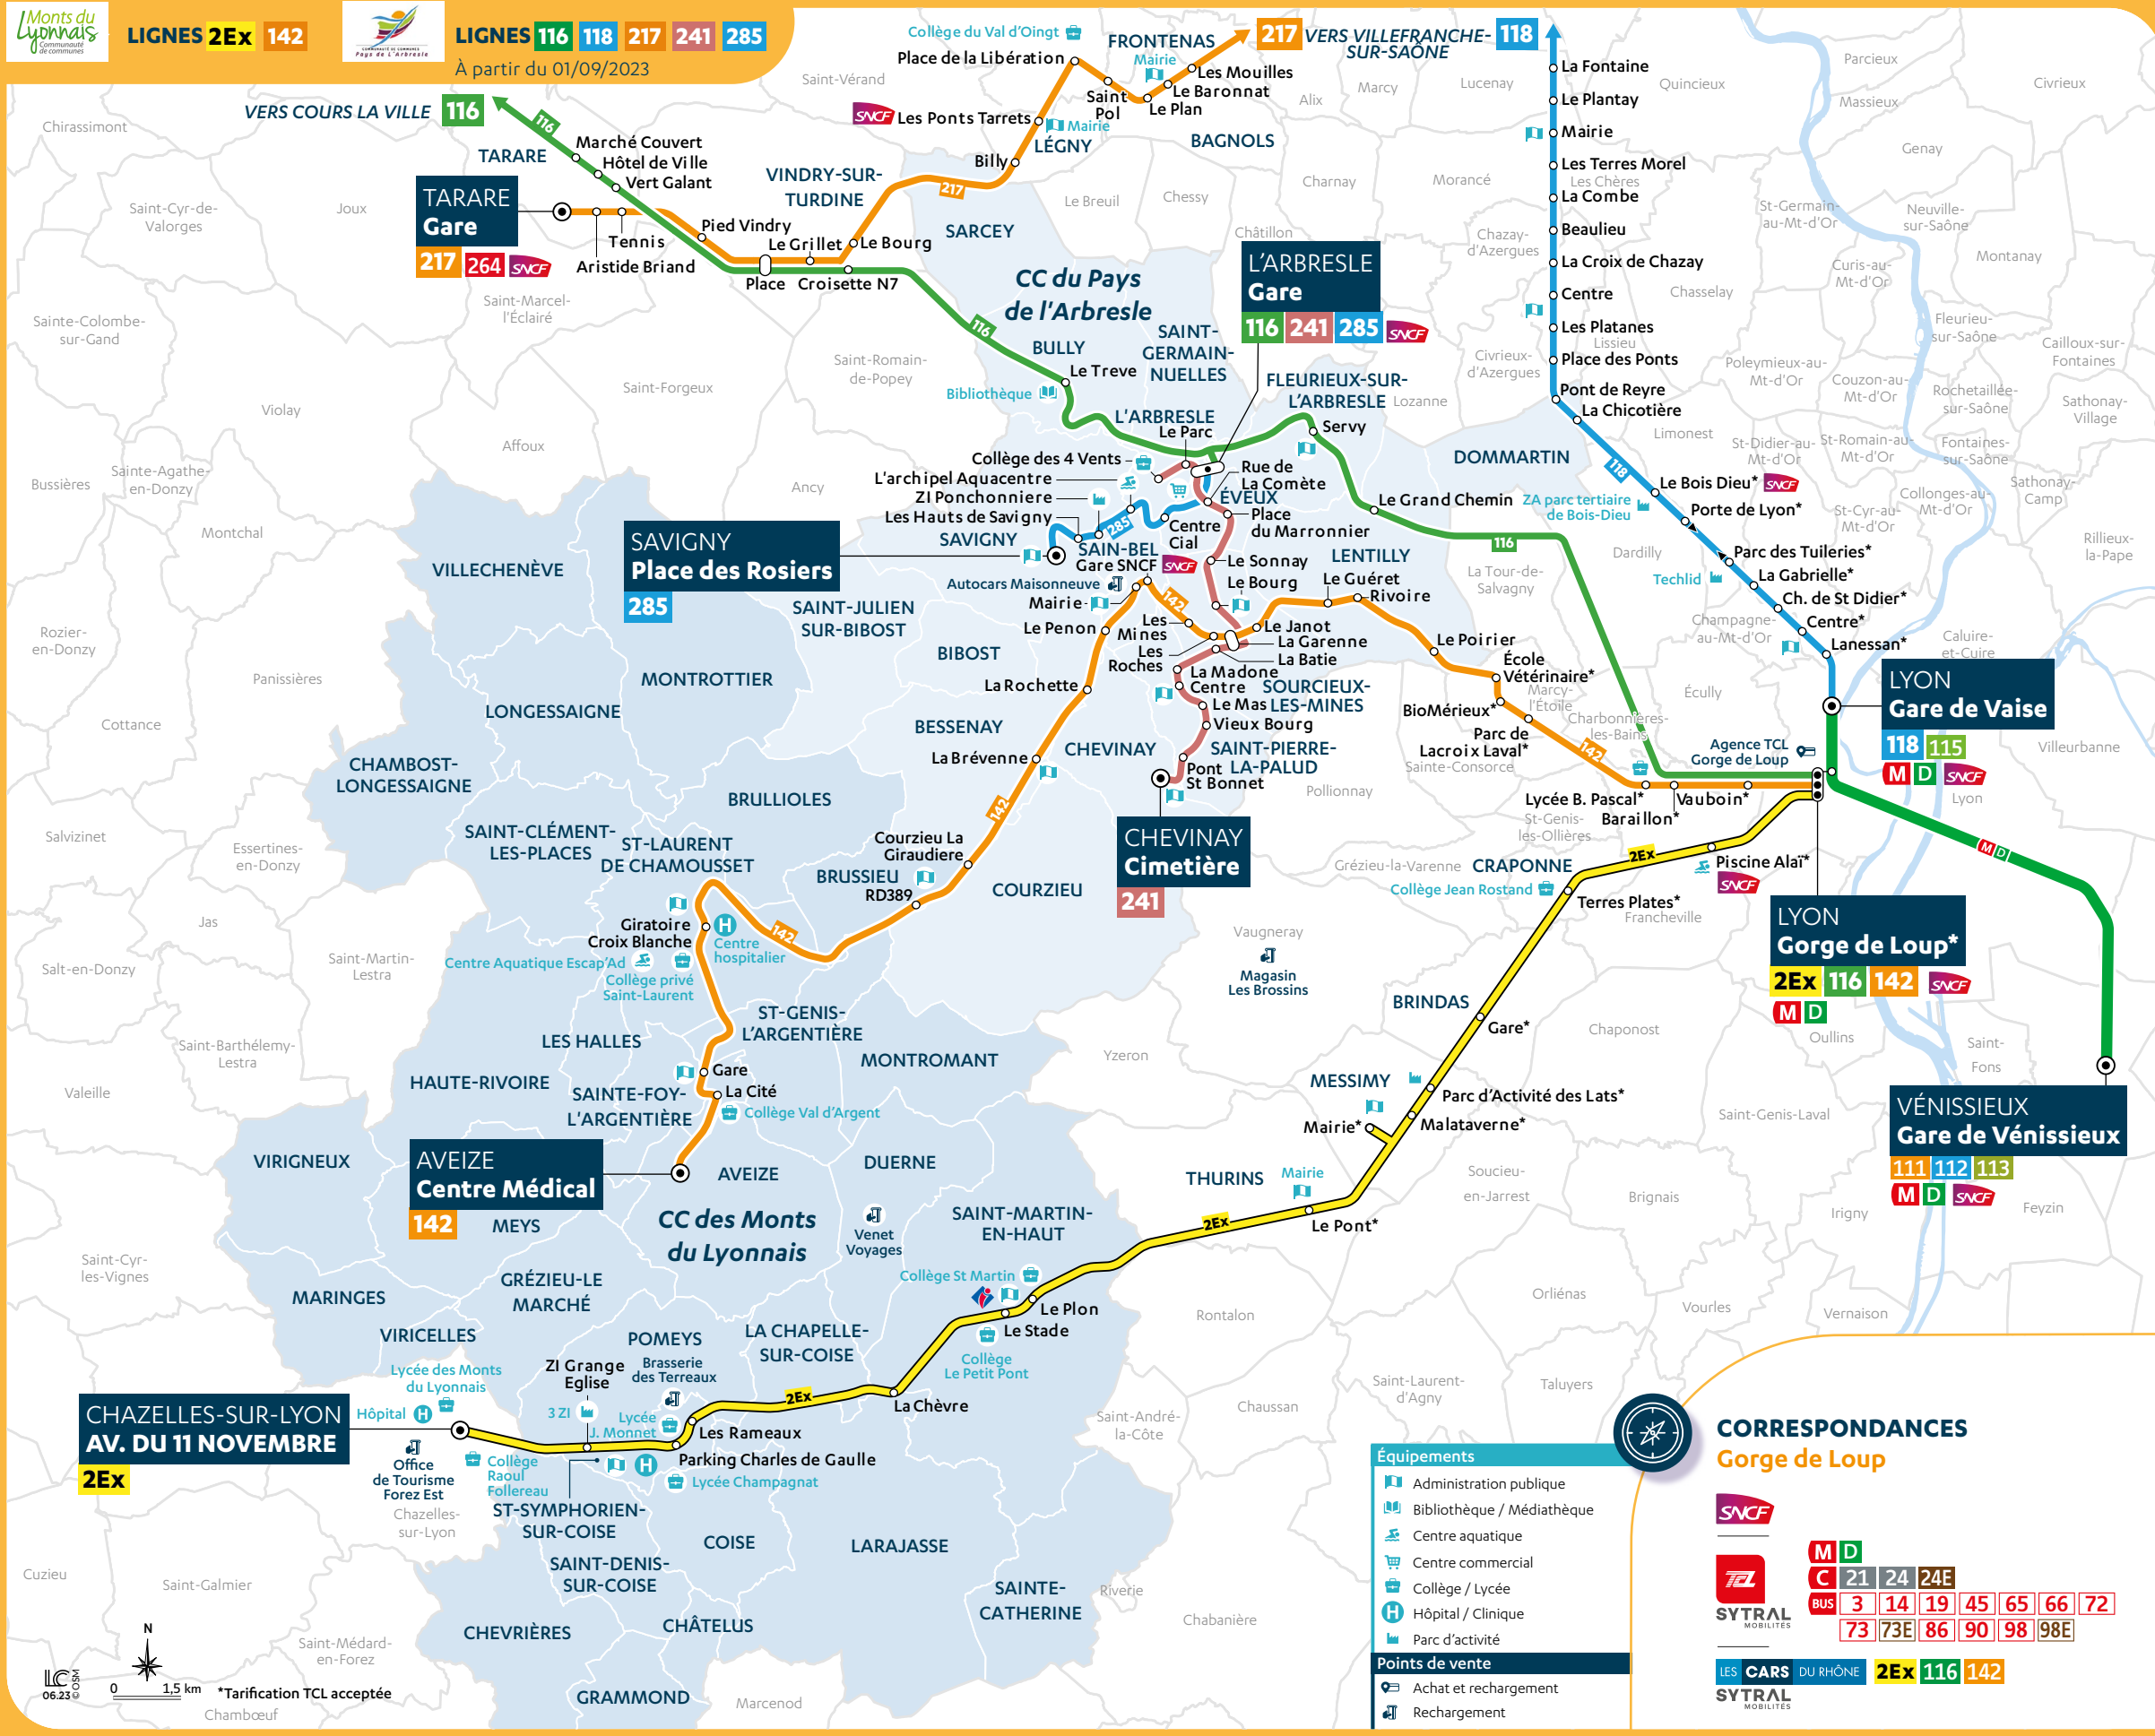

PAYS DE L'ARBRESLE

• Une offre performante qui circule toute la journée

116 COURS LA VILLE <> LYON GORGE DE LOUP

L'Arbresle <> Lyon : 43 min
Fleurieux-sur-L'Arbresle <> Lyon : 35 min
Lentilly <> Lyon : 30 min

118 VILLEFRANCHE-SUR-SAÔNE • BELLEVILLE-EN-BEAUJOLAIS <> LYON GARE DE VAISE

Dommartin <> Lyon Gare de Vaise : 18 min

217 TARARE <> VILLEFRANCHE-SUR-SAÔNE

Legny <> Villefranche-sur-Saône : 32 min
Legny <> Tarare : 23 min

241 CHEVINAY <> L'ARBRESLE

Chevinay <> L'Arbresle : 24 min

285 SAVIGNY <> L'ARBRESLE

Savigny <> L'Arbresle : 10 min

PRINCIPAUX PÔLES DE LOISIRS ET D'ACTIVITÉS DESSERVIS

- MONTS DU LYONNAIS**
- **Aveize** : Centre médical de l'Argentière
 - **Saint-Laurent de Chamousset** : Centre hospitalier, centre aquatique Escap'Ad
 - **Saint-Martin-en-Haut** : Office de tourisme des Monts du Lyonnais
 - **Saint-Symphorien-sur-Coise** : Hôpital, ZI Grange Eglise, ZI Colombier, ZI de Clérimbert
- PAYS DE L'ARBRESLE**
- **Bully** : Bibliothèque
 - **L'Arbresle** : Aquacentre, zone commerciale
 - **Savigny** : ZI de la Ponchonnière