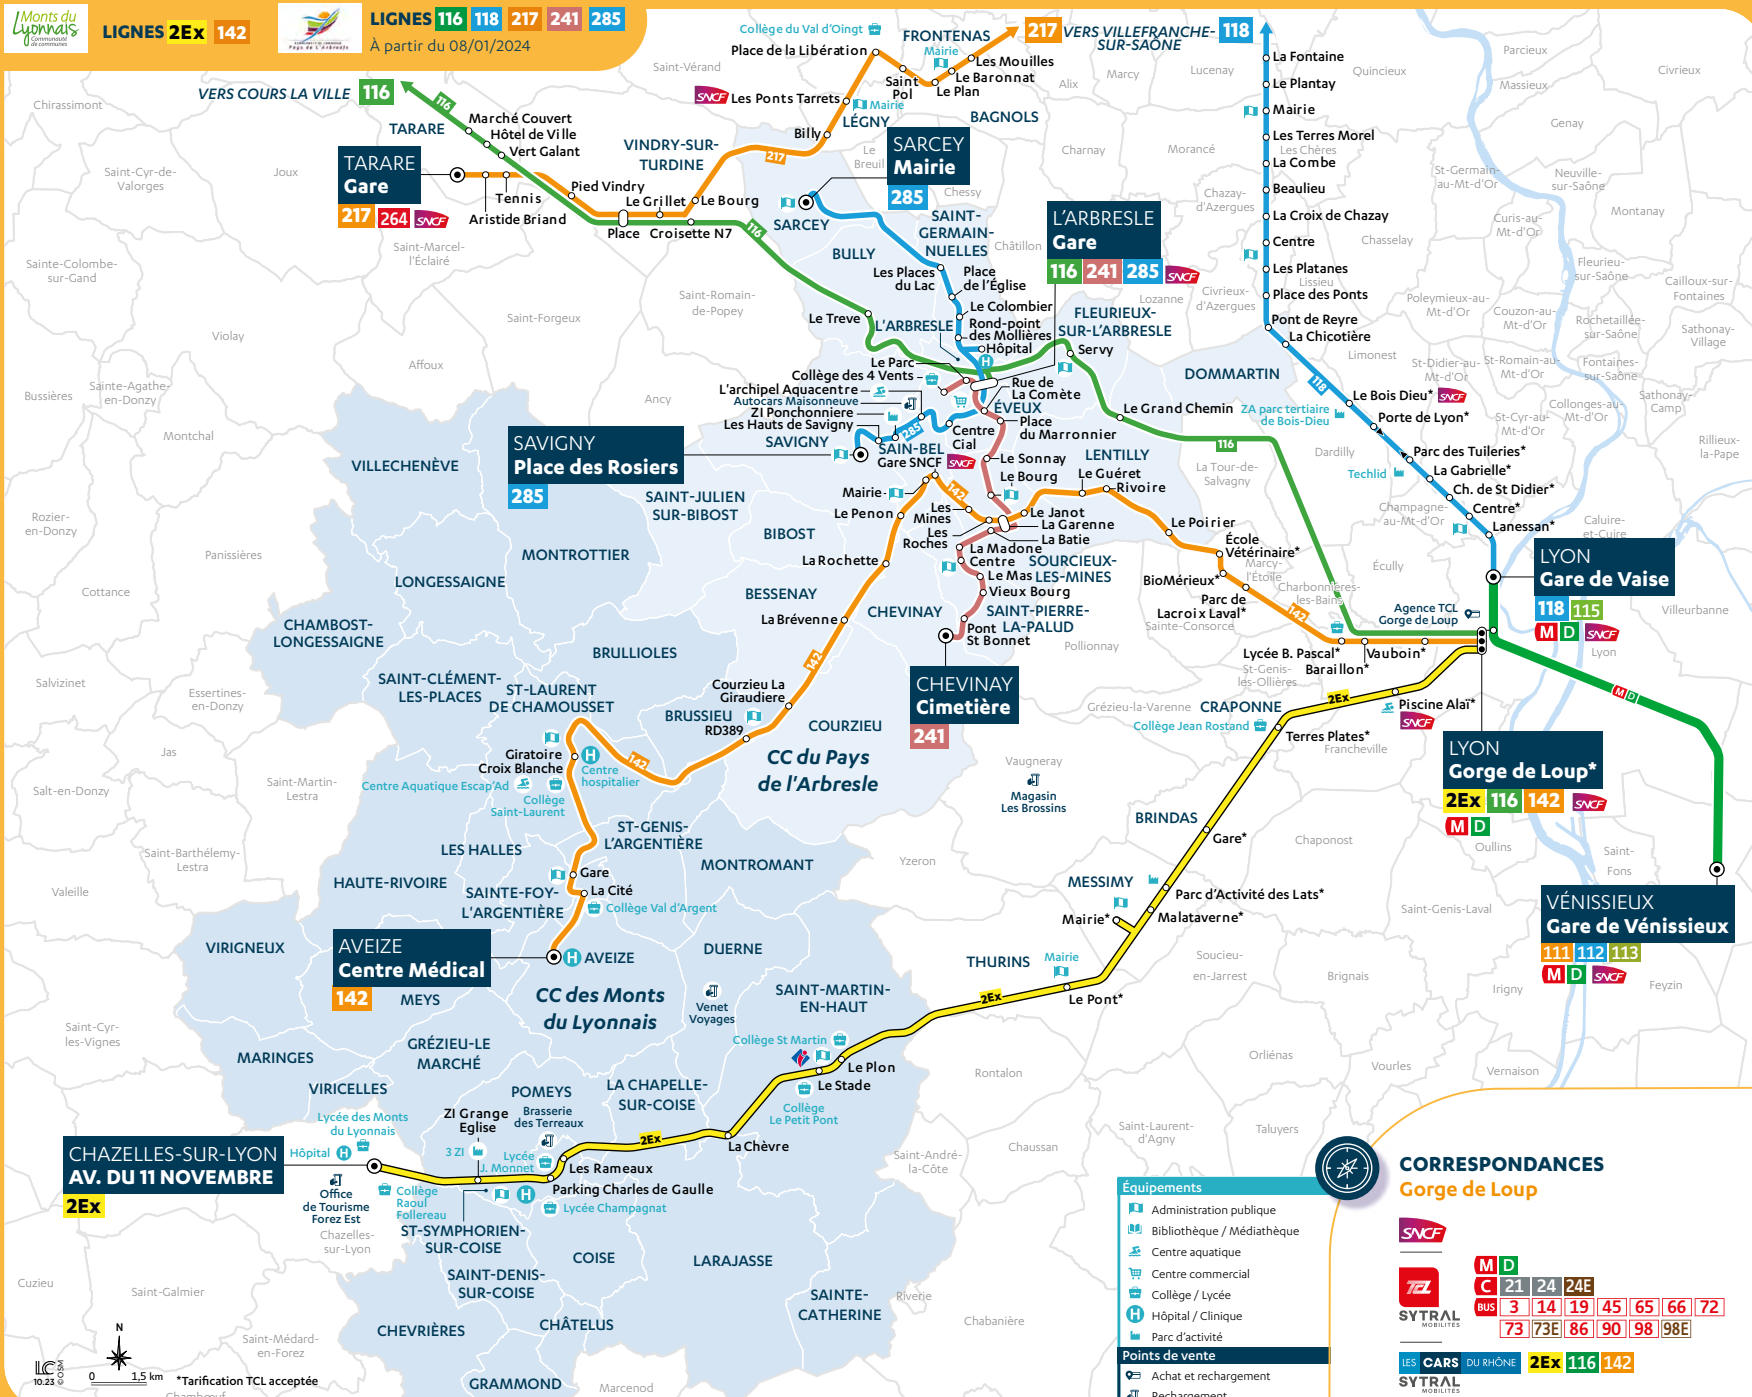

241 CHEVINAY <-> L'ARBRESLE

NOUVEAUTÉ : plus de fréquences toute la journée et création d'une offre le week-end.
Chevinay <-> L'Arbresle : 24 min

285 SAVIGNY <-> SARCEY

NOUVEAUTÉ : prolongement de la ligne jusqu'à Sarcey - Mairie.

Savigny <-> Gare de L'Arbresle : 13 min

Sarcey <-> Gare de L'Arbresle : 18 min

> Fiches horaires disponibles sur carsdurhone.fr

PRINCIPAUX PÔLES DE LOISIRS ET D'ACTIVITÉS DESSERVIS

MONTS DU LYONNAIS

- Aveize** : Centre médical de l'Argentière
- Saint-Laurent de Chamousset** : Centre hospitalier, centre aquatique Escap'Ad
- Saint-Martin-en-Haut** : Office de tourisme des Monts du Lyonnais
- Saint-Symphorien-sur-Coise** : Hôpital, ZI Grange Eglise, ZI Colombier, ZI de Clérimbert

PAYS DE L'ARBRESLE

- L'Arbresle** : Aquacentre, hôpital, zone commerçante
- Savigny** : ZI de la Ponchonnière
- Saint-Germain-Nuelles** : Hôpital

LIGNES 2Ex 142

LIGNES 116 118 217 241 285

À partir du 08/01/2024

CORRESPONDANCES

Gorge de Loup

LES CARS DU RHÔNE 2Ex 116 142

SYTRAL MOBILITÉS

Car
285

DU LUNDI AU DIMANCHE
en période scolaire, vacances scolaires et estivales

LIGNE RÉGULIÈRE

HORAIRES
8 janvier 2024
au 25 août 2024