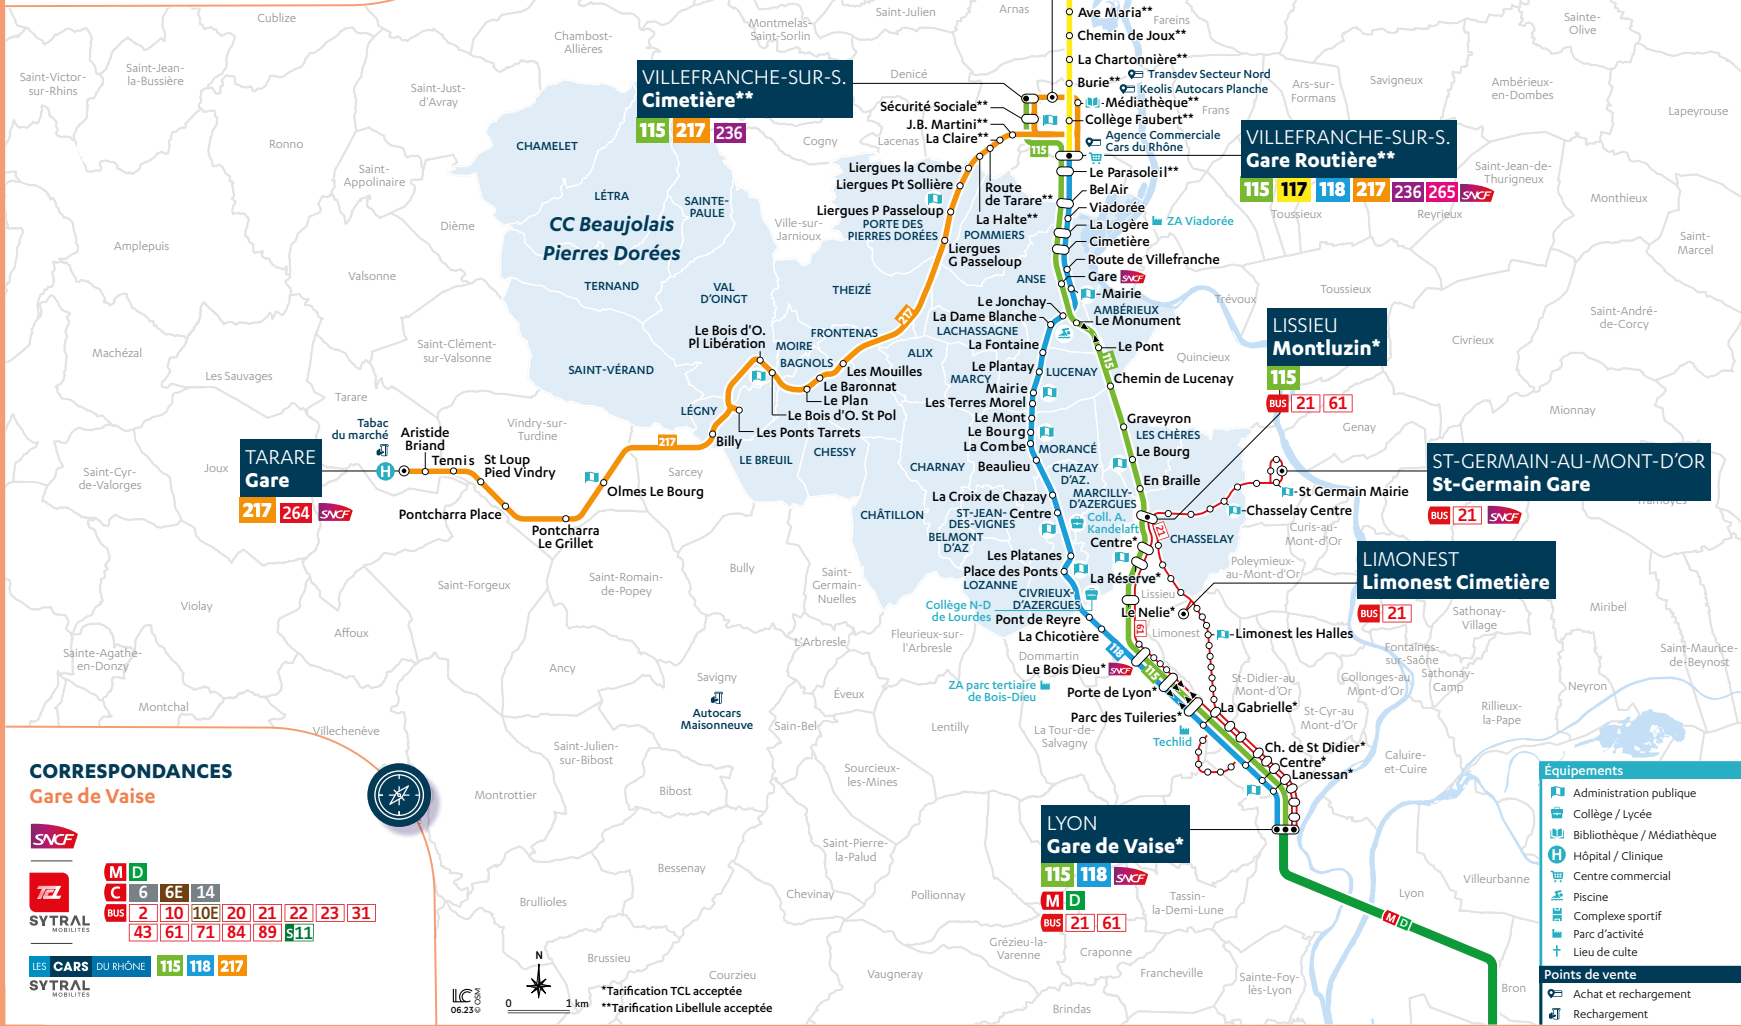

BEAUJOLAIS PIERRES DORÉES

Lignes régulières 115.117.118.217

- Horaires renforcés et identiques toute l'année
- Itinéraires optimisés
- Nouveaux arrêts desservis

115 VILLEFRANCHE-SUR-SAÔNE <> LYON GARE DE VAISE
Villefranche (Gare) <> Lyon : 52 min

117 BELLEVILLE-EN-BEAUJOLAIS <> VILLEFRANCHE-SUR-SAÔNE
Belleville <> Villefranche (Gare) : 36 min

118 VILLEFRANCHE-SUR-SAÔNE <> LYON GARE DE VAISE
Villefranche (Gare) <> Lyon : 52 min

217 VILLEFRANCHE-SUR-SAÔNE <> TARARE
Tarare <> Villefranche : 56 min

BUS 21 SAINT-GERMAIN-AU-MONT-D'OR • LIMONEST <> LYON GARE DE VAISE
Chasselay <> Lyon Gare de Vaise : 35 min

BUS 61 LISSIEU MONTLUZIN <> LYON GARE DE VAISE
Lissieu <> Lyon Gare de Vaise : 30 min

PRINCIPAUX PÔLES DE LOISIRS ET D'ACTIVITÉS DESSERVIS

- Anse : ZA Viadorée, piscine Aquazergues
- Belleville-en-Beaujolais : Piscine, stade J. Dury, médiathèque, cinéma, zones commerciales
- Limonest : Techlid
- Tarare : Hôpital
- Villefranche-sur-Saône : Médiathèque, zones commerciales

BEAUJOLAIS
PIERRES D'ORÉES
LIGNES 115 117 118 217
À partir du 01/09/2023

CORRESPONDANCES Gare de Villefranche-sur-Saône

1	2	3	4	5	6	7	8	9	10
11	12	14	17	A	B	E	F	RESA	1

LES CARS DU RHÔNE 117 118 115 217 236 265

CORRESPONDANCES Gare de Vaise

M	D	6	6E	14				
C	2	10	10E	20	21	22	23	31
BUS	43	61	71	84	89	511		

LES CARS DU RHÔNE 115 118 217

Équipements

- Administration publique
- Collège / Lycée
- Bibliothèque / Médiathèque
- Hôpital / Clinique
- Centre commercial
- Piscine
- Complexe sportif
- Parc d'activité
- Lieu de culte

Points de vente

- Achat et rechargement
- Rechargement

0 1 km
*Tarification TCL acceptée
**Tarification Libellule acceptée