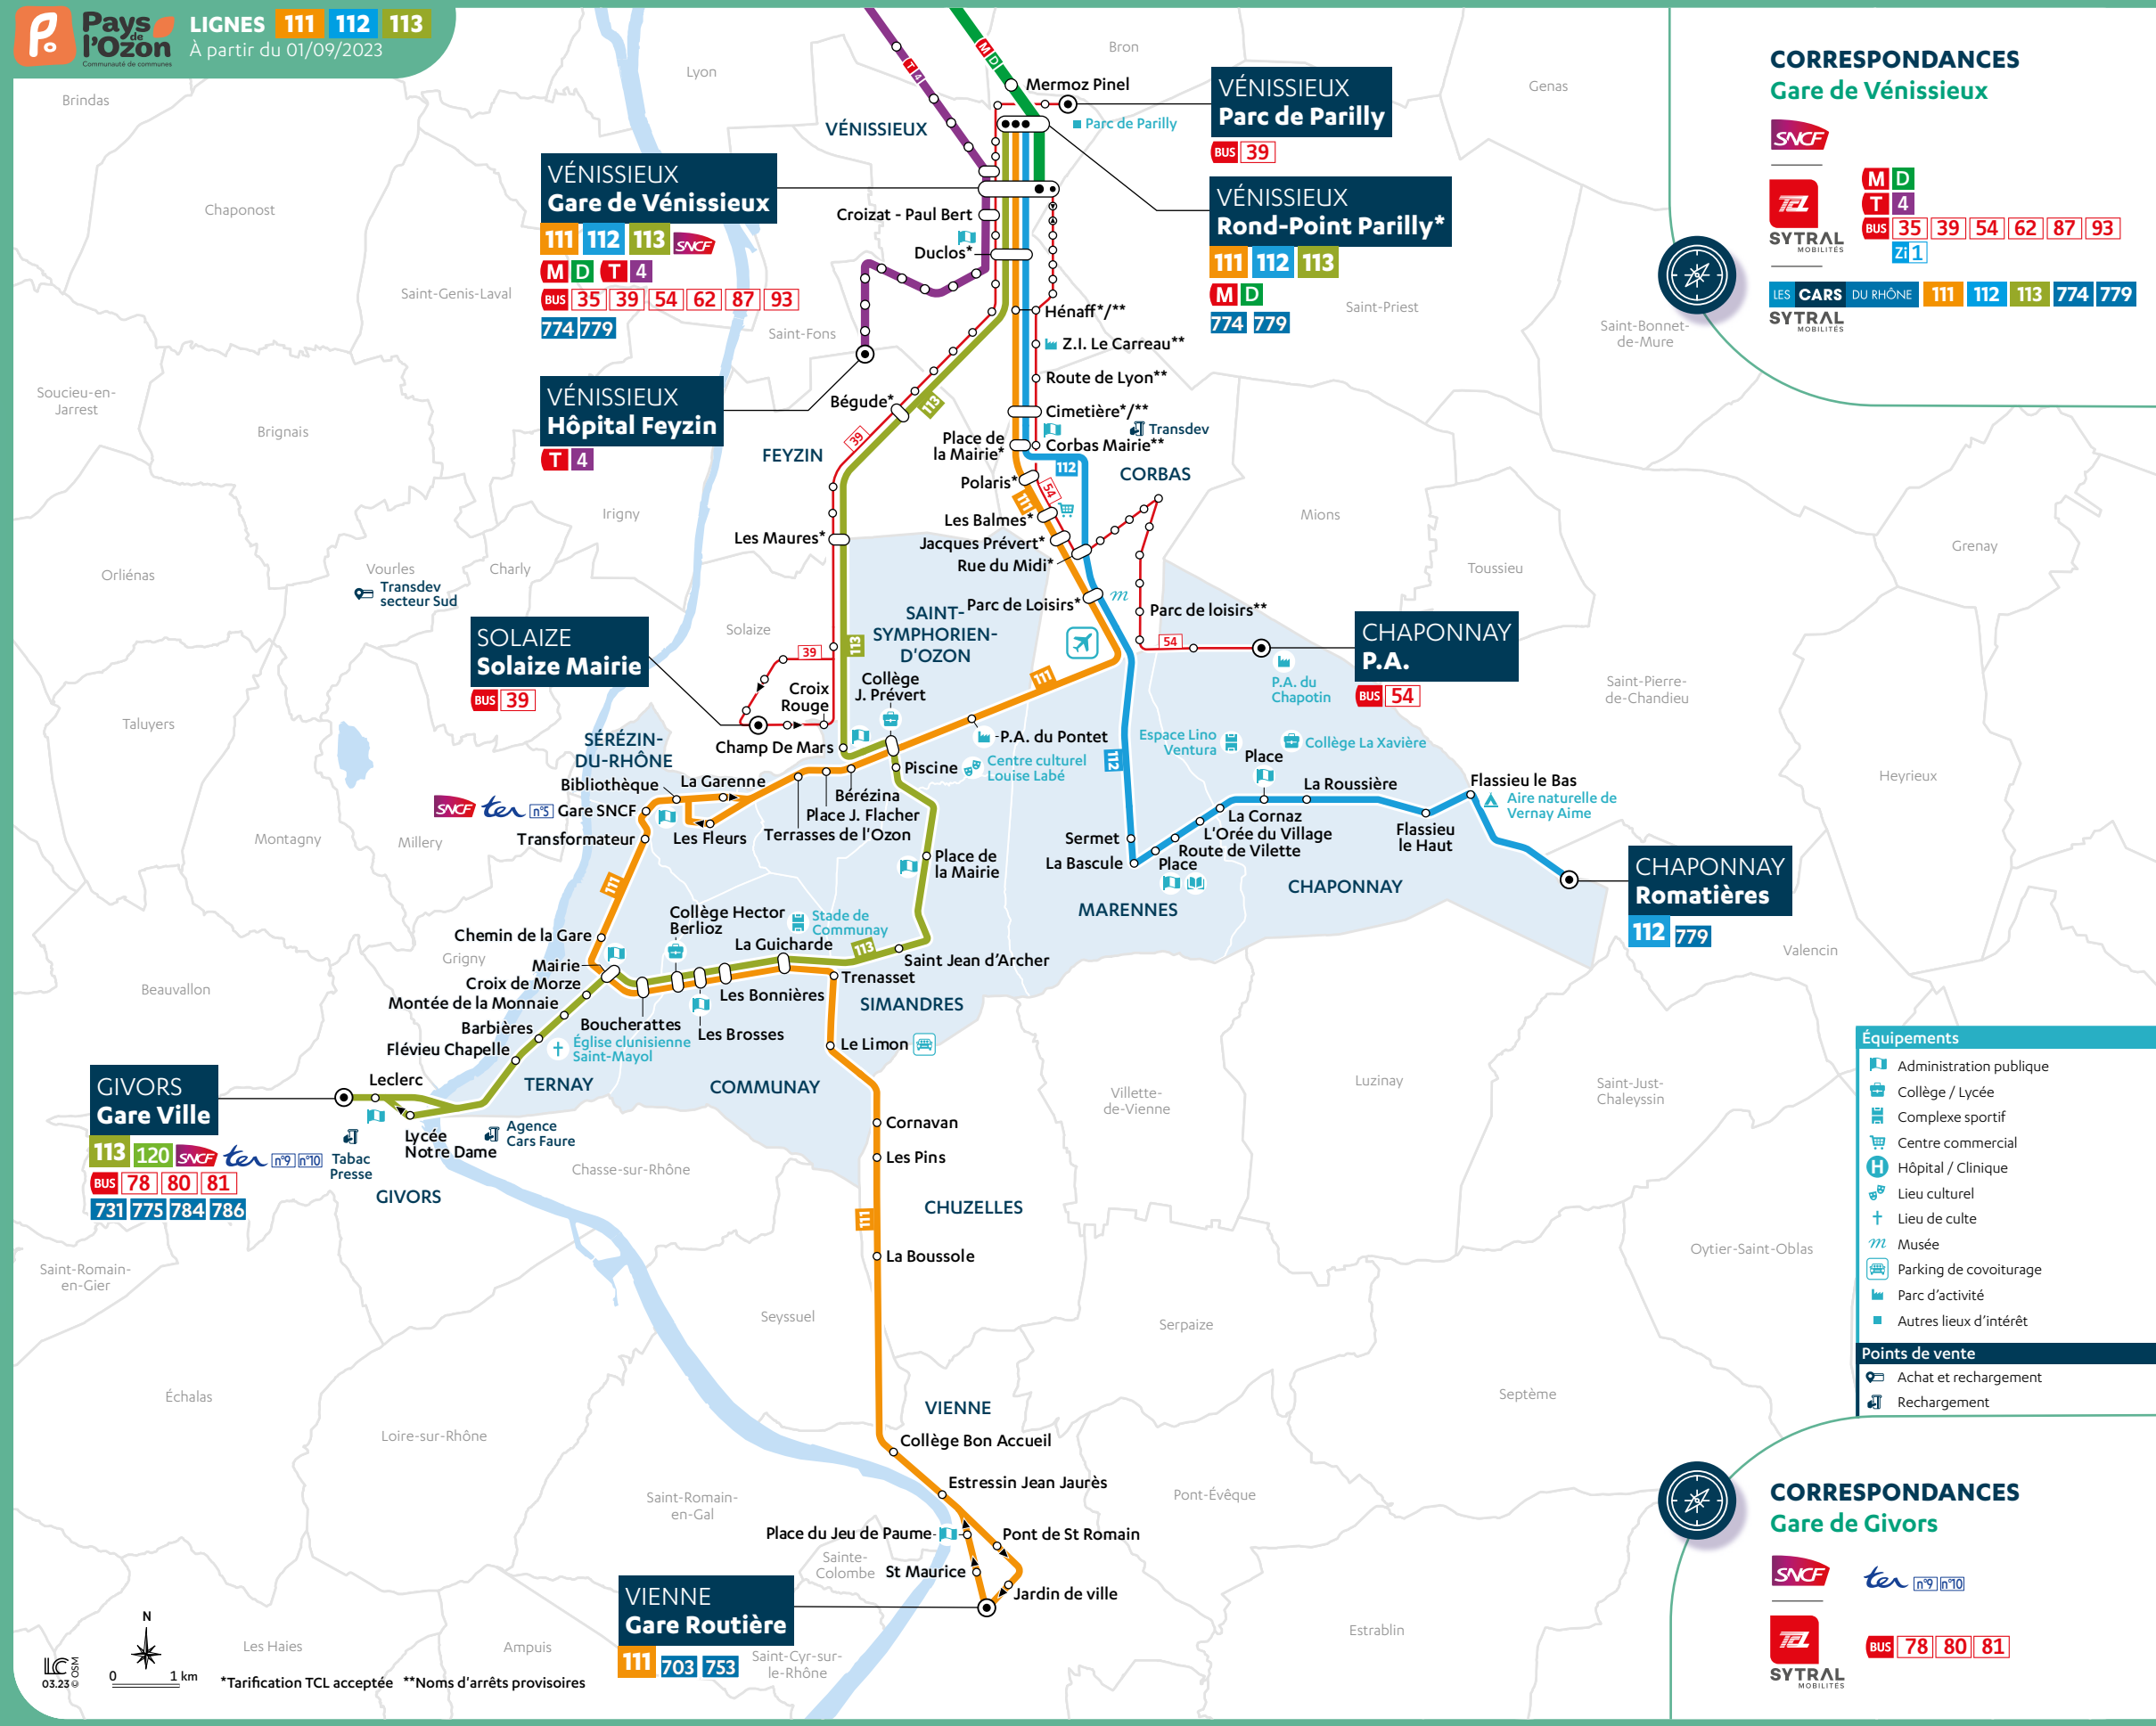

### BUS 39 VÉNISSIEUX <-> SOLAIZE

Vénissieux <-> Solaize : 35 min

### BUS 54 VÉNISSIEUX <-> CHAPONNAY

Vénissieux <-> Chaponnay : 30 min  
 Corbas <-> Chaponnay : 17 min

> Fiches horaires disponibles sur [www.tcl.fr](http://www.tcl.fr)

## PRINCIPAUX PÔLES DE LOISIRS ET D'ACTIVITÉS DESSERVIS

- **Chaponnay** : P.A. Chapotin, Espace Lino Ventura, Aire naturelle de Vernay Aime
- **Communay** : Stade
- **Corbas** : Pôle de Loisirs, Z.I. Le Carreau
- **Givors** : Pôle d'échange de la gare, Centre nautique
- **Saint-Symphorien-d'Ozon** : Complexe sportif, P.A. du Pontet, Espace culturel Louise Labé, Parcours gnolus
- **Sérézin-du-Rhône** : Gare SNCF
- **Ternay** : Parcours gnolus
- **Vénissieux** : Parc de Parilly, Pôles d'échanges de la gare de Vénissieux et de Parilly

### CORRESPONDANCES Gare de Vénissieux