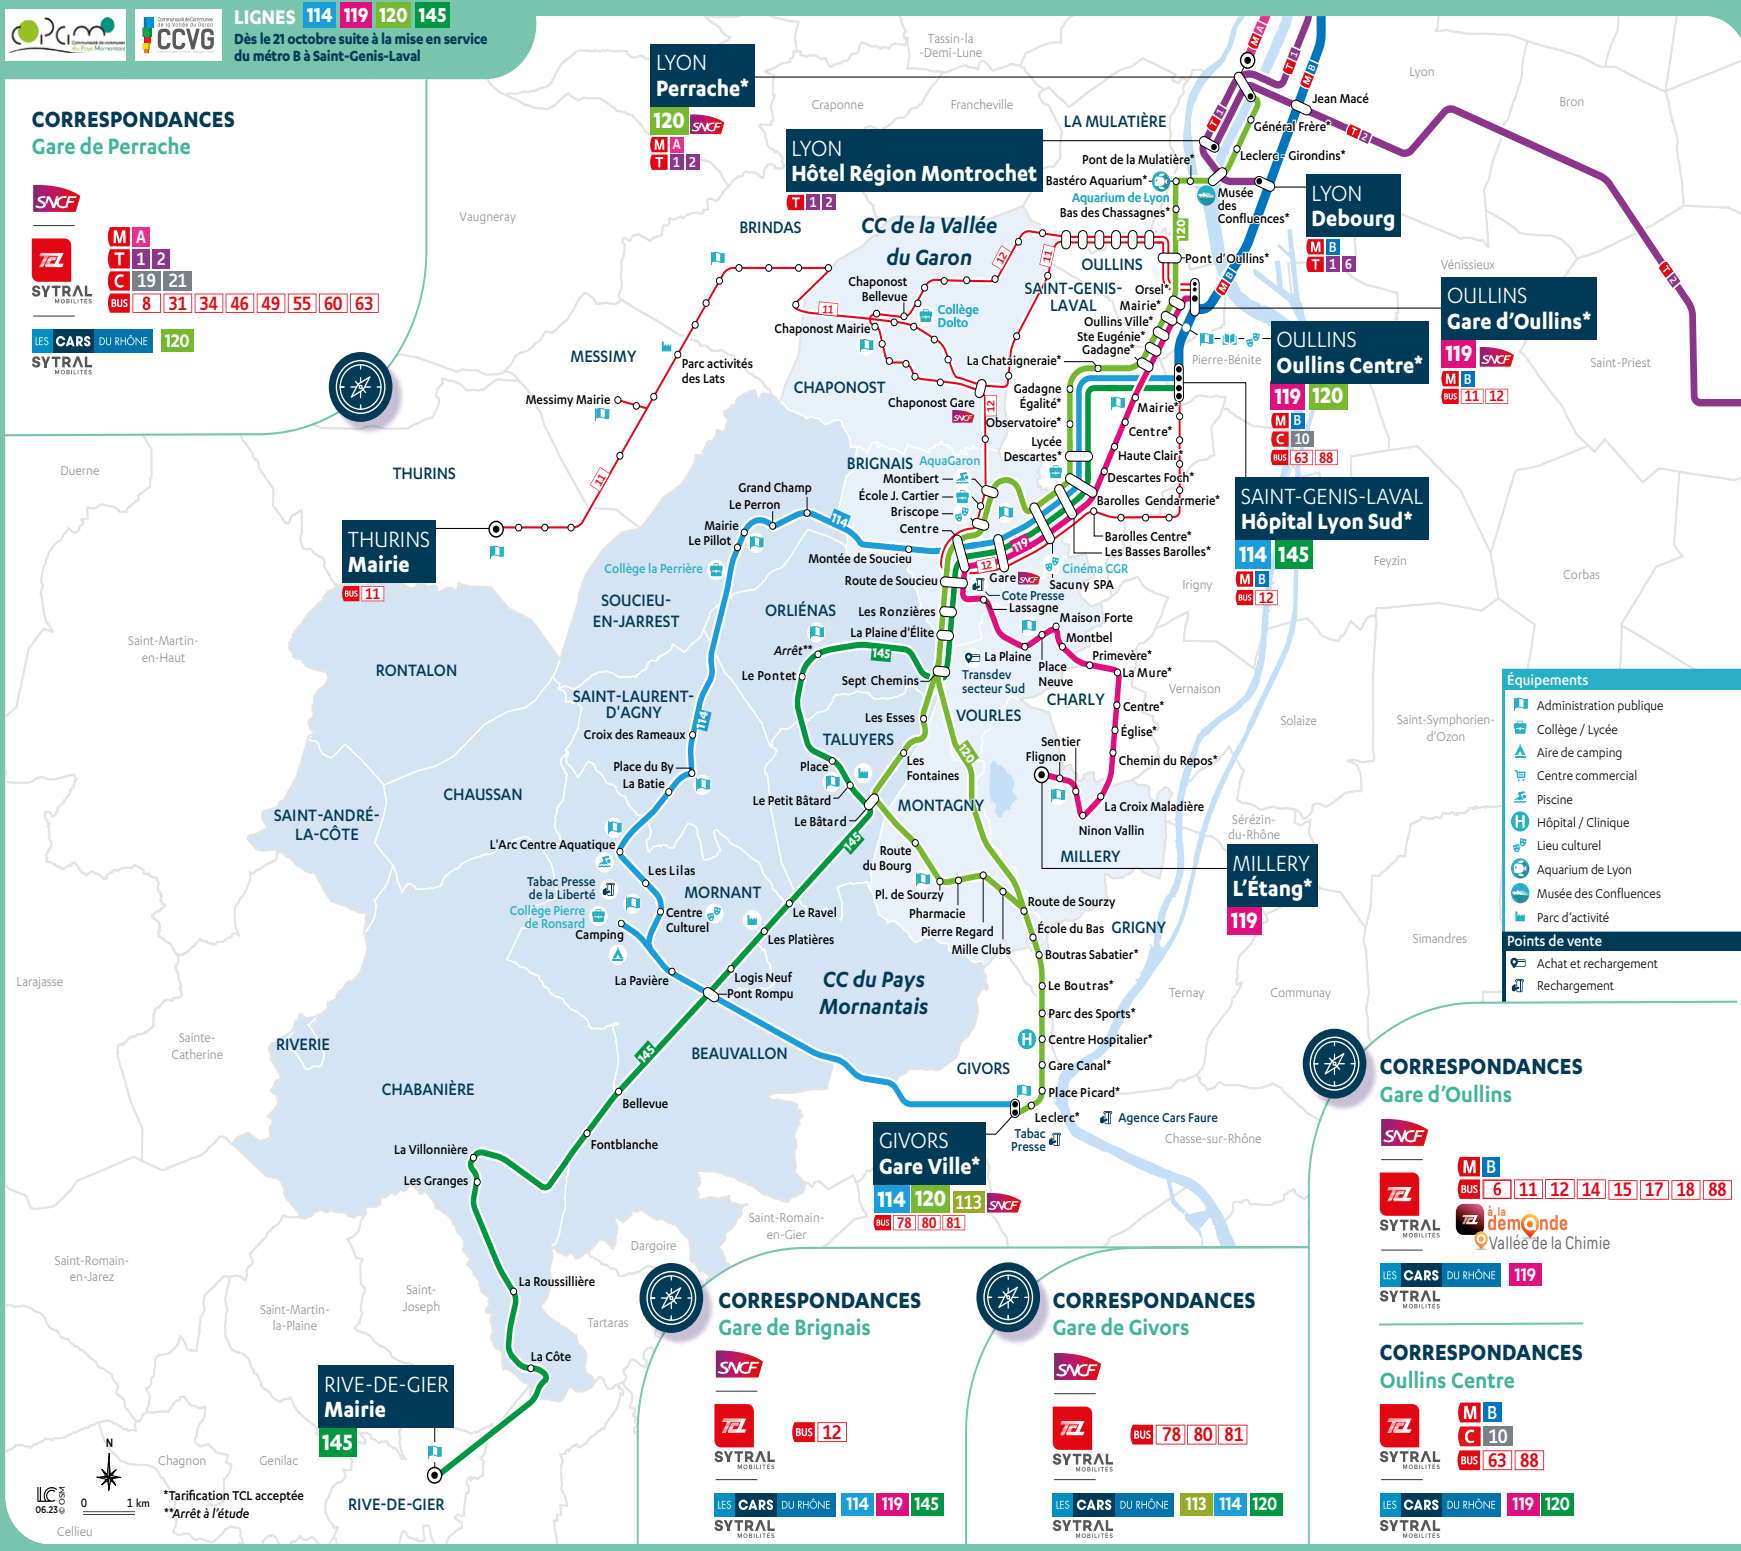

**114 GIVORS <> SAINT-GENIS-LAVAL HLS**

Mornant <> Saint-Genis-Laval HLS : 37 min  
 Mornant <> Givors : 17 min  
 Soucieu <> Saint-Genis-Laval HLS : 27 min

**119 MILLERY <> OULLINS**

Millery <> Oullins : 46 min  
 Voures <> Oullins : 32 min  
 Brignais <> Oullins : 24 min

**120 GIVORS <> LYON PERRACHE**

Brignais <> Oullins : 25 min  
 Brignais <> Givors : 36 min  
 Brignais <> Lyon : 50 min

**145 RIVE-DE-GIER <> ST-GENIS-LAVAL HLS**

Orliénas <> Saint-Genis-Laval HLS : 36 min  
 Taluyers <> Saint-Genis-Laval HLS : 41 min  
 Rive-de-Gier <> Mornant : 20 min

> Fiches horaires disponibles sur [carsdurhone.fr](http://carsdurhone.fr)

**BUS 11 THURINS <> OULLINS**

Thurins <> Oullins : 56 min  
 Chaponost <> Oullins : 25 min

**BUS 12 OULLINS <> SAINT-GENIS-LAVAL HLS**

Oullins <> Chaponost : 23 min  
 Oullins <> Saint-Genis-Laval HLS : 45 min

> Fiches horaires disponibles sur [www.tcl.fr](http://www.tcl.fr)

**PRINCIPAUX PÔLES DE LOISIRS ET D'ACTIVITÉS DESSERVIS**

- Brignais** : Briscope Centre Culturel, Cinéma CGR, Centre aquatique AquaGaron, Gare
- Givors** : Centre hospitalier
- La Mulatière** : Aquarium de Lyon
- Lyon** : Musée des Confluences
- Mornant** : Camping, Centre culturel, Centre aquatique, ZA Platières
- Oullins** : Pôle multimodal, Théâtre de la Renaissance, Médiathèque
- Saint-Genis-Laval** : Hôpital Lyon Sud
- Taluyers** : ZAC de la Ronze