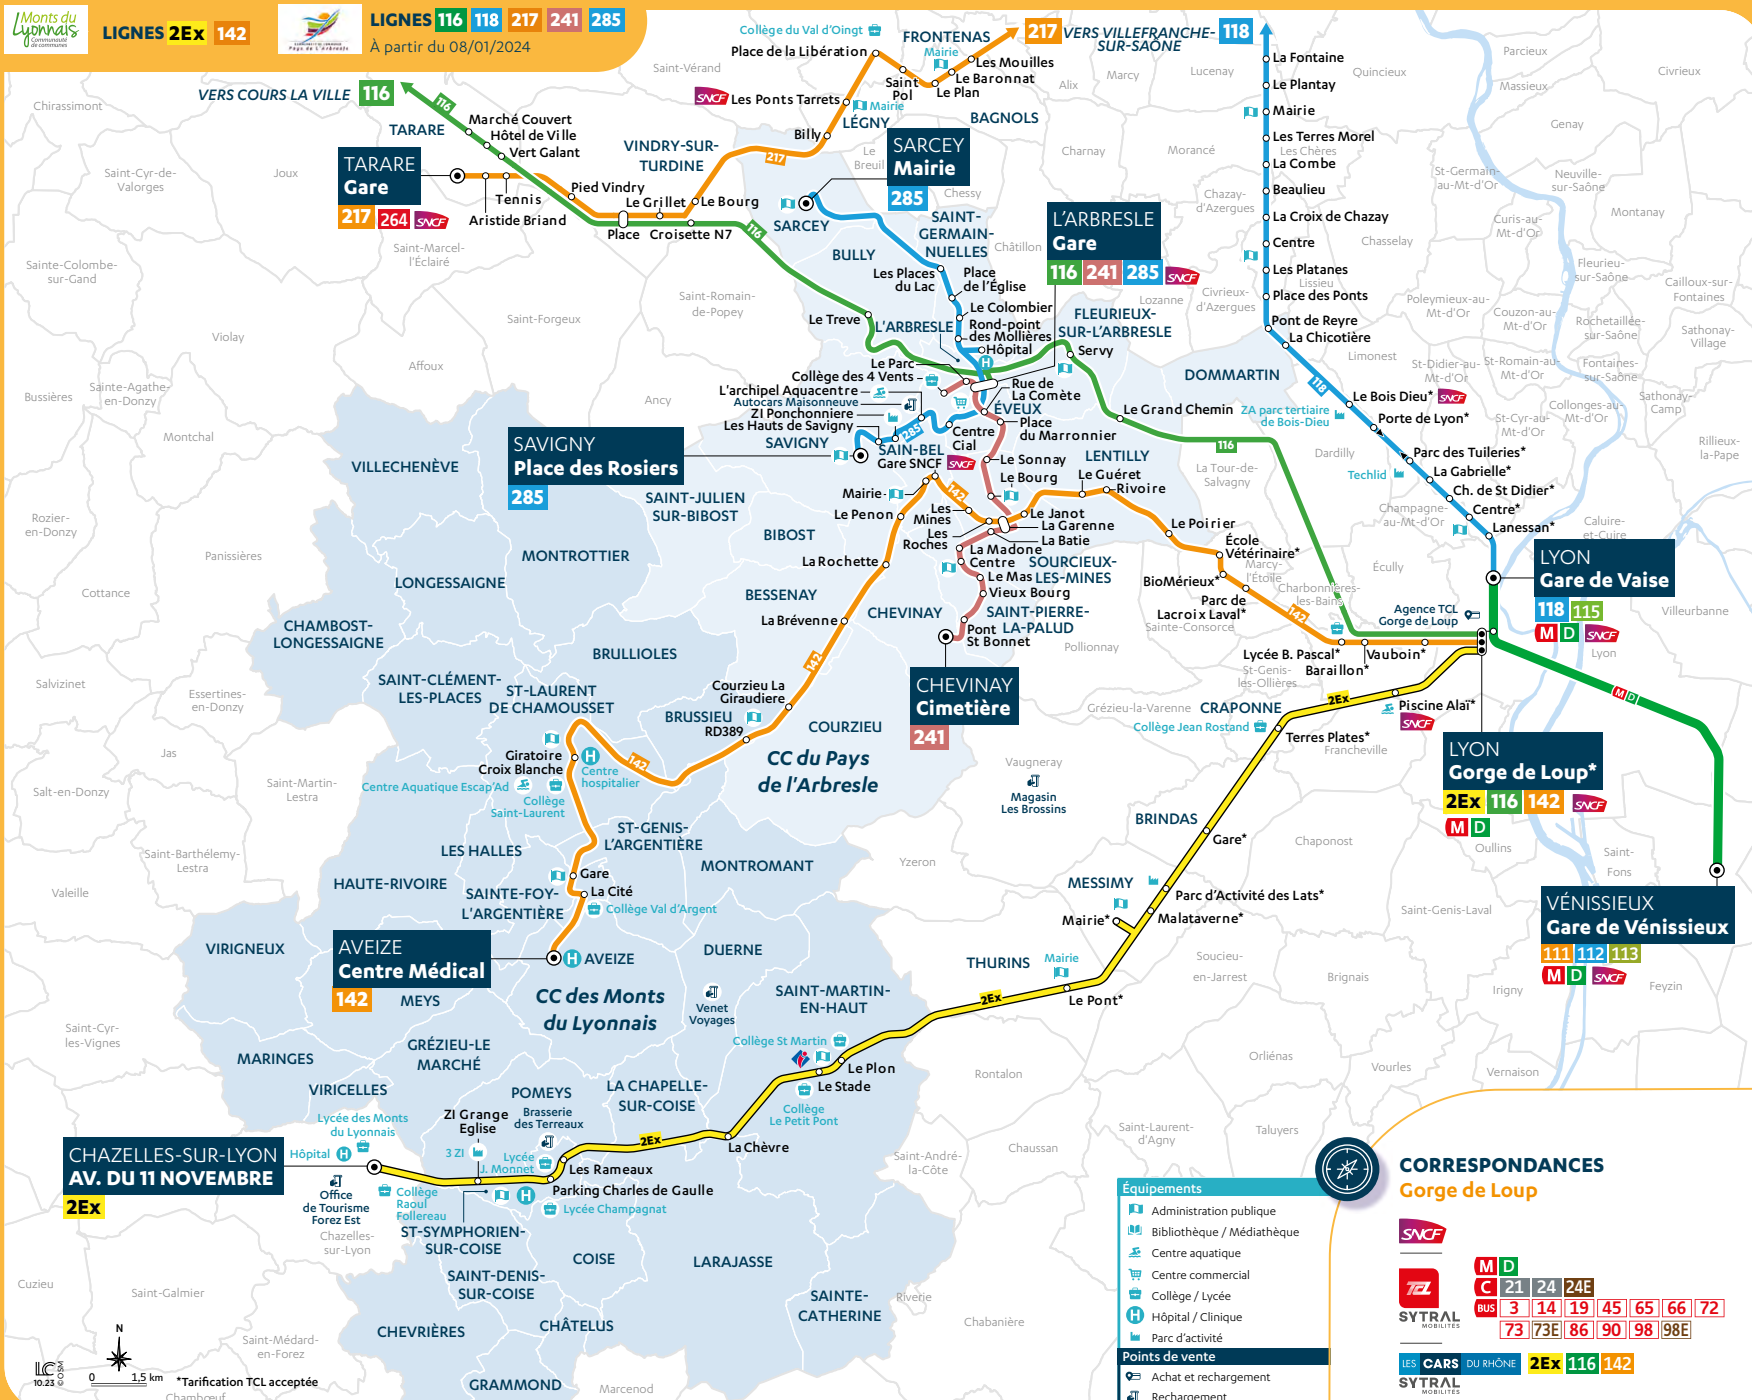

Savigny <-> Gare de L'Arbresle : 13 min

Sarcey <-> Gare de L'Arbresle : 18 min

> Fiches horaires disponibles sur carsdurhone.fr

PRINCIPAUX PÔLES DE LOISIRS ET D'ACTIVITÉS DESSERVIS

MONTS DU LYONNAIS

- Aveize** : Centre médical de l'Argentière
- Saint-Laurent de Chamousset** : Centre hospitalier, centre aquatique Escap'Ad
- Saint-Martin-en-Haut** : Office de tourisme des Monts du Lyonnais
- Saint-Symphorien-sur-Coise** : Hôpital, ZI Grange Eglise, ZI Colombier, ZI de Clérimbert

PAYS DE L'ARBRESLE

- L'Arbresle** : Aquacentre, hôpital, zone commerçante
- Savigny** : ZI de la Ponchonnière
- Saint-Germain-Nuelles** : Hôpital

LIGNES 2Ex 142

LIGNES 116 118 217 241 285

À partir du 08/01/2024