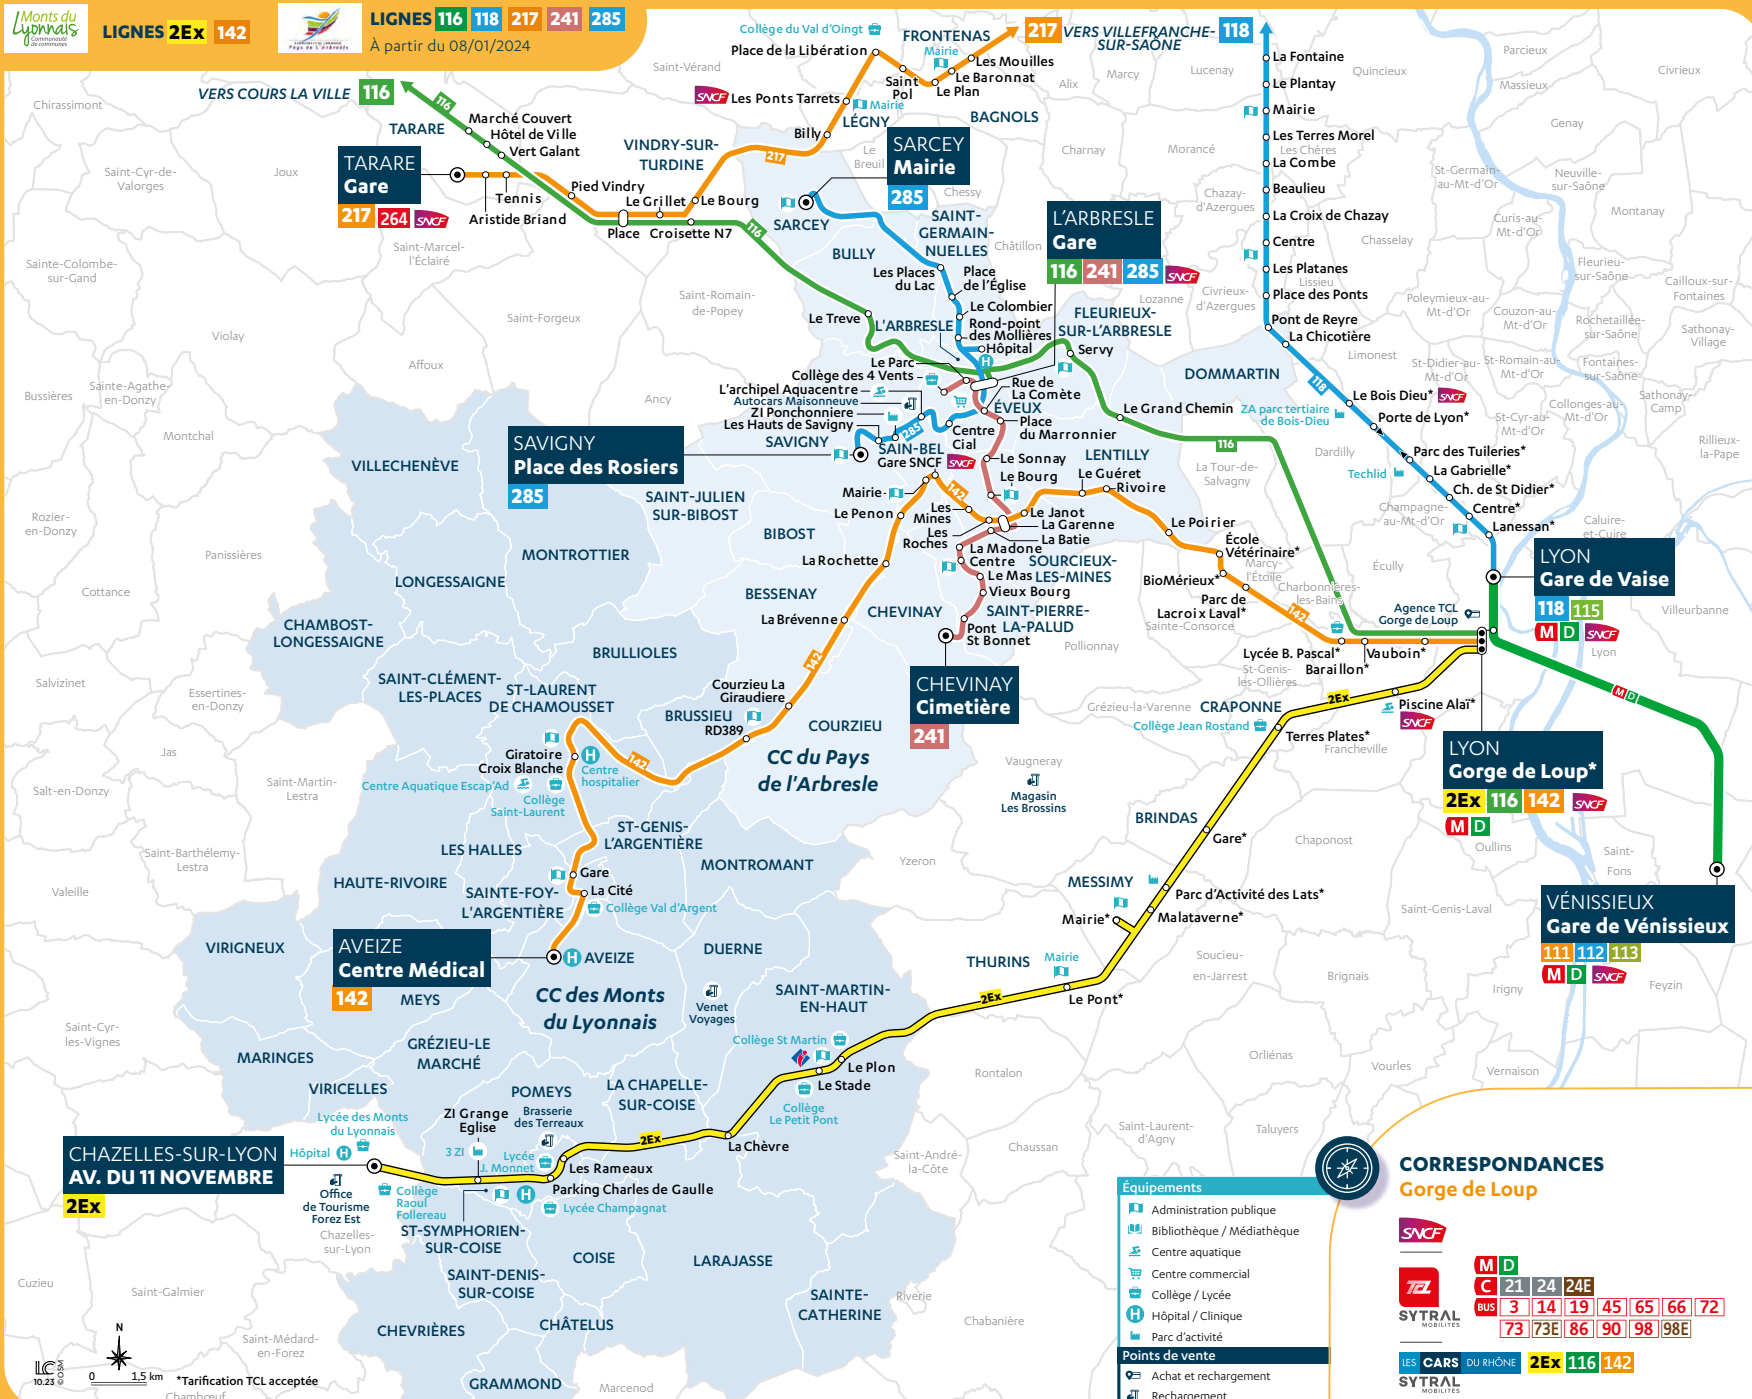

Savigny <-> Gare de L'Arbresle : 13 min

Sarcey <-> Gare de L'Arbresle : 18 min

> Fiches horaires disponibles sur carsdurhone.fr

PRINCIPAUX PÔLES DE LOISIRS ET D'ACTIVITÉS DESSERVIS

MONTS DU LYONNAIS

- Aveize** : Centre médical de l'Argentière
- Saint-Laurent de Chamousset** : Centre hospitalier, centre aquatique Escap'Ad
- Saint-Martin-en-Haut** : Office de tourisme des Monts du Lyonnais
- Saint-Symphorien-sur-Coise** : Hôpital, ZI Grange Eglise, ZI Colombier, ZI de Clérimbert

PAYS DE L'ARBRESLE

- L'Arbresle** : Aquacentre, hôpital, zone commerçante
- Savigny** : ZI de la Ponchonnière
- Saint-Germain-Nuelles** : Hôpital

LIGNES 2Ex 142

LIGNES 116 118 217 241 285

À partir du 08/01/2024

DU LUNDI AU DIMANCHE
en période scolaire, vacances scolaires et estivales

LIGNE RÉGULIÈRE

HORAIRES
8 janvier 2024
au 25 août 2024

Savigny
Place des Rosiers

Sarcey
Mairie

TARIFICATION CARS DU RHÔNE

Correspondance	Jours de fonctionnement	L,M,Me,J,V					S,D,F		
	SAVIGNY Place des Rosiers	6:30	7:45	12:00	17:15	18:45	9:30	13:30	17:00
	SAVIGNY Les Hauts de Savigny	6:33	7:48	12:03	17:18	18:48	9:33	13:33	17:03
	SAVIGNY ZI Ponchonnière	6:35	7:50	12:05	17:20	18:50	9:35	13:35	17:05
	SAIN BEL L'Archipel Aquacentre	6:37	7:52	12:07	17:22	18:52	9:37	13:37	17:07
	L'ARBRESLE Centre Commercial	6:39	7:54	12:09	17:24	18:54	9:39	13:39	17:09
	L'ARBRESLE Gare	6:43	7:58	12:13	17:28	18:58	9:43	13:43	17:13
	L'ARBRESLE Hôpital	6:47	8:05	12:17	17:35	19:02	9:47	13:47	17:17
	SAINT-GERMAIN-NUELLES Rond point des Mollières	6:48	8:06	12:18	17:36	19:03	9:48	13:48	17:18
	SAINT-GERMAIN-NUELLES Le Colombier	6:50	8:08	12:20	17:38	19:05	9:50	13:50	17:20
	SAINT-GERMAIN-NUELLES Place de l'Eglise	6:51	8:09	12:21	17:39	19:06	9:51	13:51	17:21
	SAINT-GERMAIN-NUELLES Les Places du Lac	6:52	8:10	12:22	17:40	19:07	9:52	13:52	17:22
	SARCEY Mairie	6:58	8:16	12:28	17:46	19:13	9:58	13:58	17:28