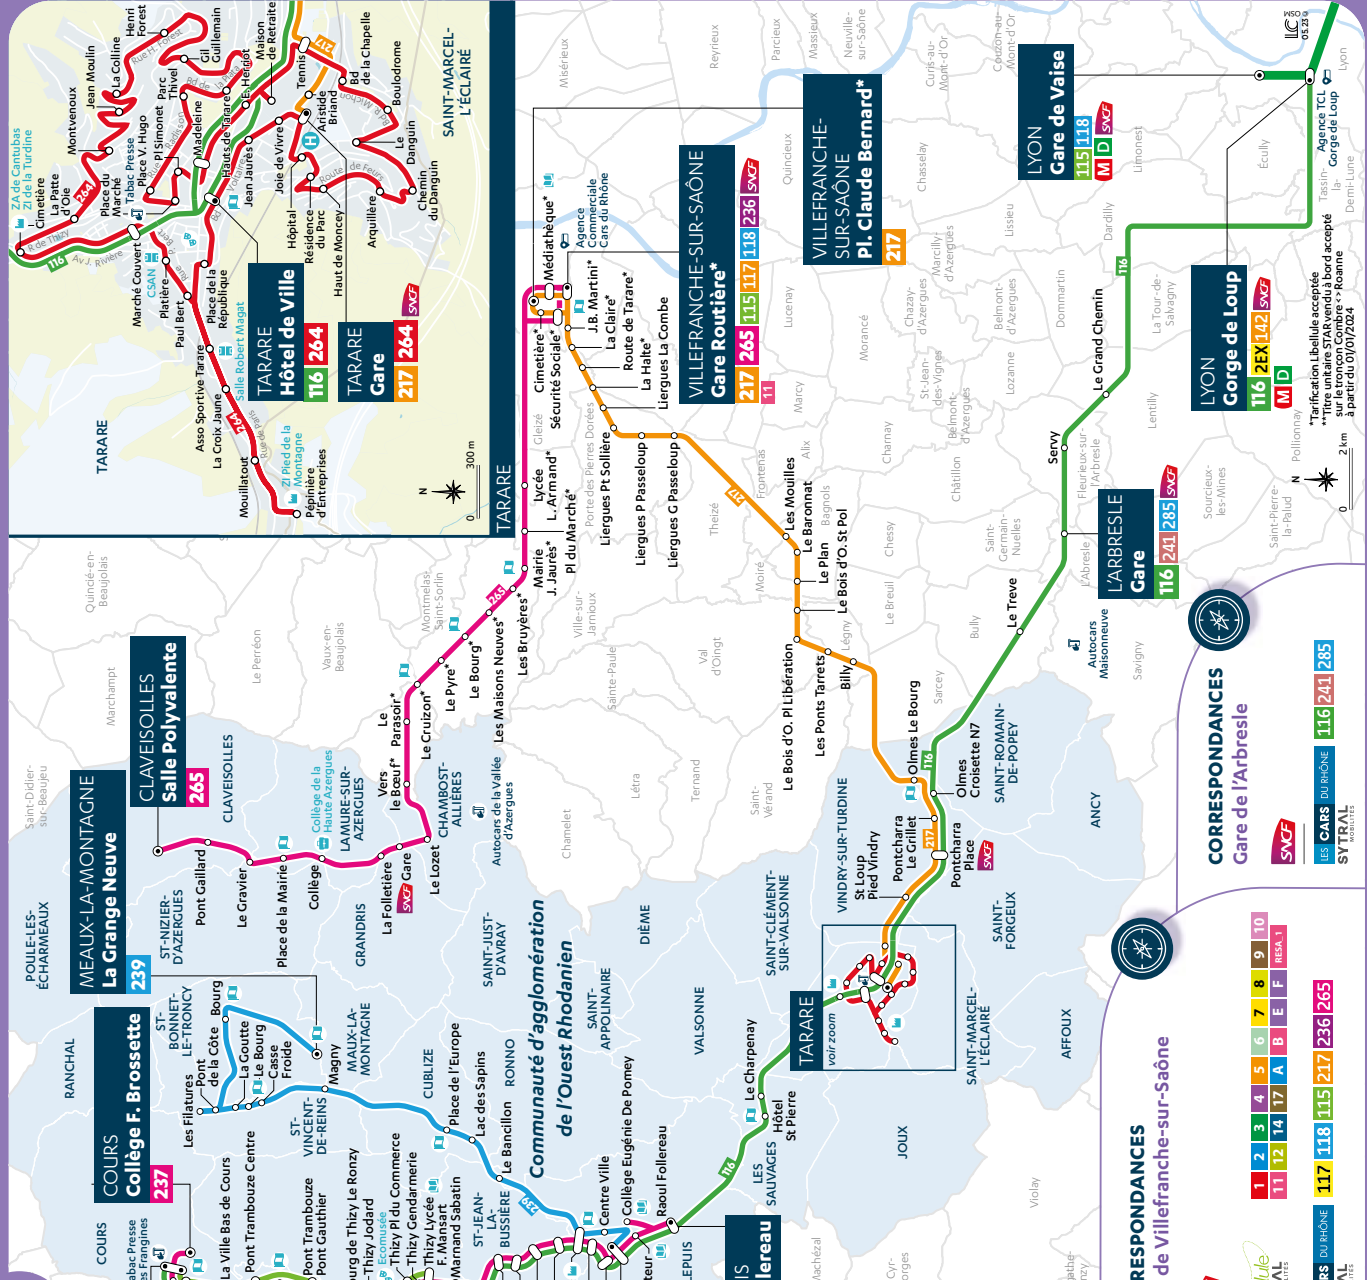

QUEST RHODANIEN
À partir du 08/01/2024

TARARE
116 264
Hôtel de Ville

TARARE
217 264
Gare

VILLEFRANCHE-SUR-SAÛNE
217 265 115 117 118 236
Gare Routière*

VILLEFRANCHE-SUR-SAÛNE
217 265 115 117 118 236
Gare Routière*

LYON
115 118
Gare de Vaise

LYON
116 2EX 142
Gorge de Loup

CORRESPONDANCES
Gorge de Loup

CORRESPONDANCES
Gare de Villefranche-sur-Saône

CORRESPONDANCES
Gare de l'Arbresle