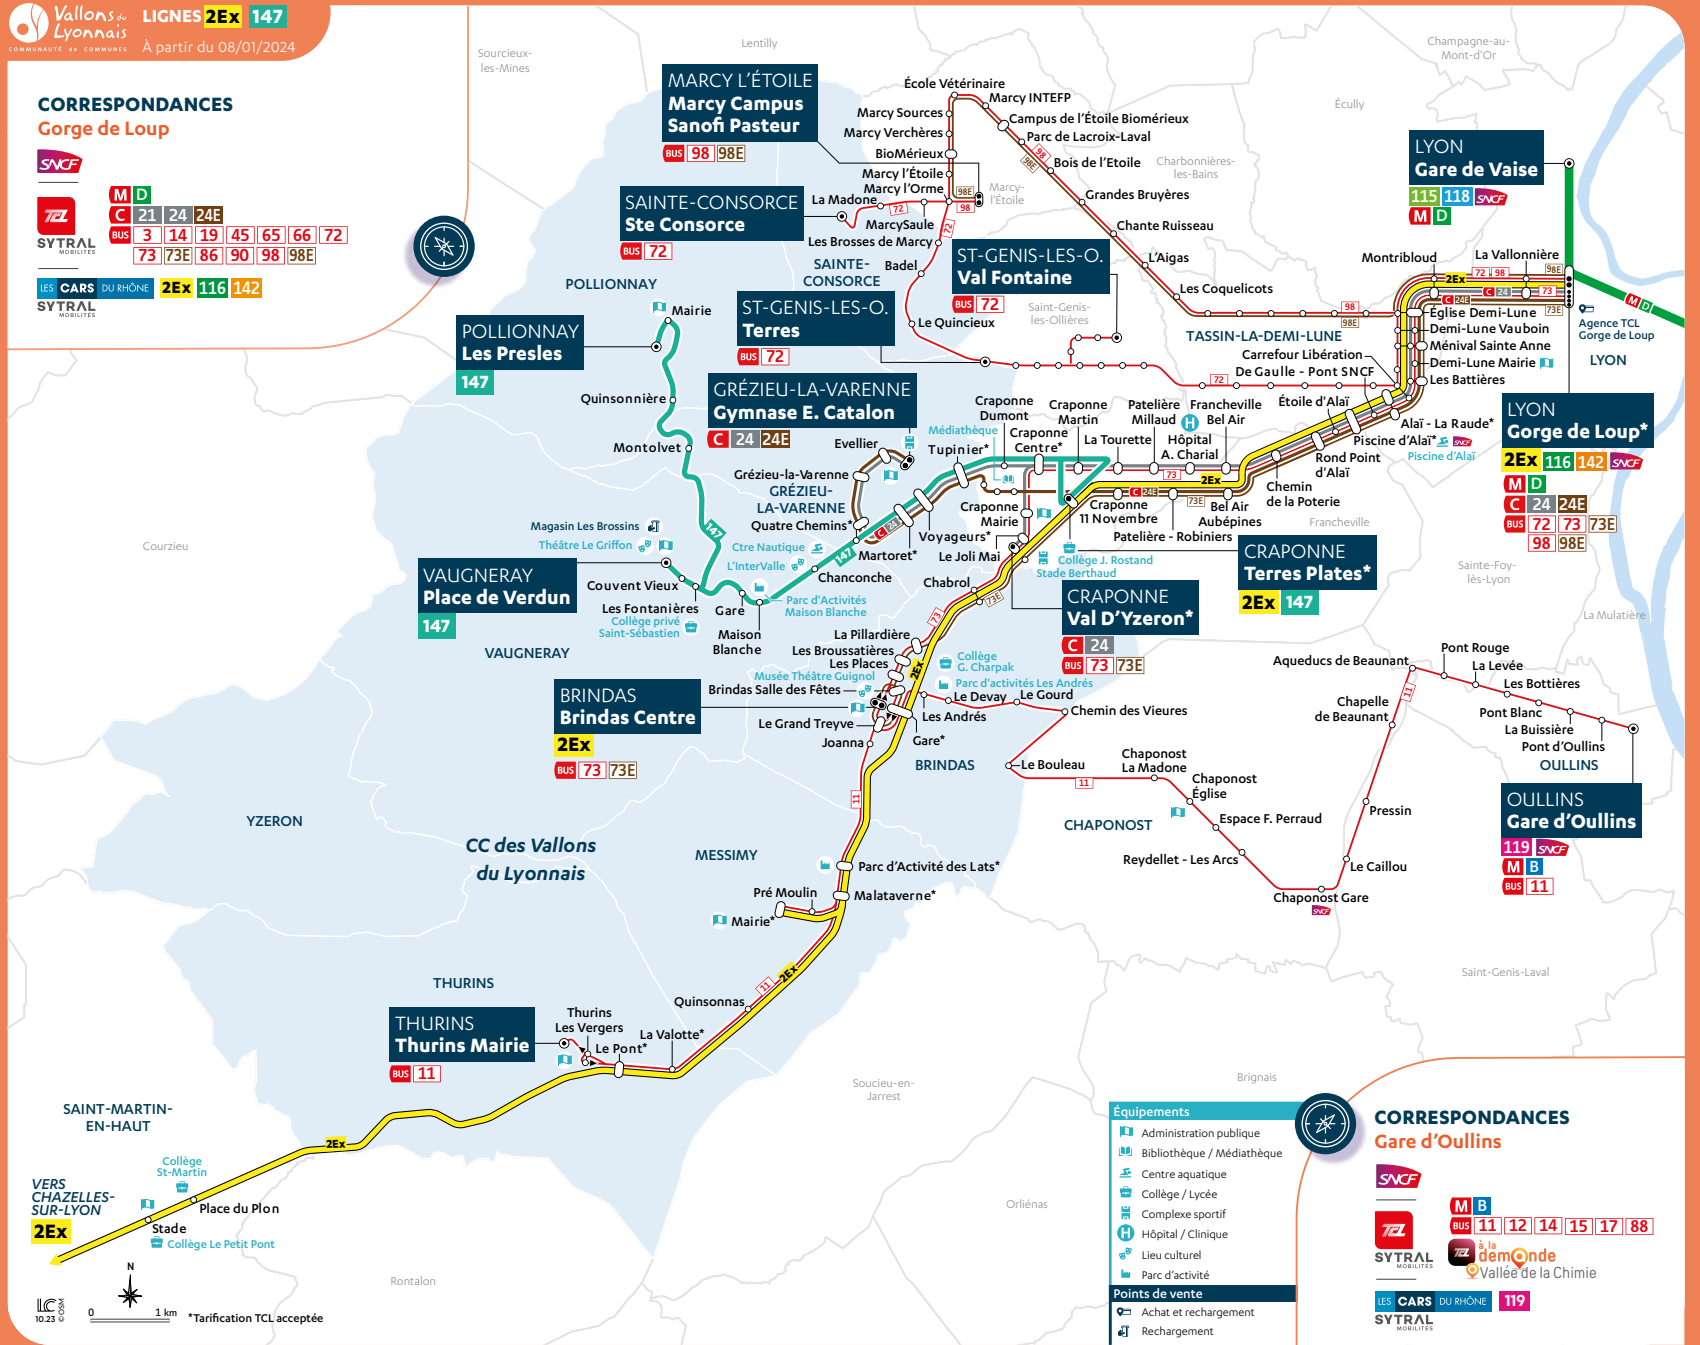

NOUVEAUTÉ : Horaires renforcés toute la journée en semaine.

Lyon Gorge de Loup <-> Chazelles-sur-Lyon : 1h10
Lyon Gorge de Loup <-> Saint Martin-en-Haut : 48 min
Lyon Gorge de Loup <-> Messimy : 28 min

147 POLLIONNAY <-> CRAPONNE

> Fiches horaires disponibles sur carsdurhone.fr

BUS 11 THURINS <-> OULLINS

Thurins <-> Oullins : 56 min
Chaponost <-> Oullins : 25 min

BUS 72 SAINTE-CONSORCE <-> LYON GORGE DE LOUP

Sainte-Conсорce <-> Gorge de Loup : 35 min

BUS 73 73E BRINDAS <-> LYON GORGE DE LOUP

Brindas <-> Gorge de Loup : 27 min
Craponne <-> Gorge de Loup : 18 min

C 24 24E GRÉZIEU-LA-VARENNE <-> LYON GORGE DE LOUP

Craponne <-> Gorge de Loup : 19 min
Francheville <-> Gorge de Loup : 14 min

> Fiches horaires disponibles sur www.tcl.fr

PRINCIPAUX PÔLES DE LOISIRS ET D'ACTIVITÉS DESSERVIS

- **Brindas** : Parc d'activités Les André
- **Craponne** : Médiathèque, Stade Berthaud
- **Francheville** : Piscine d'Alai
- **Grézieu-la-Varenne** : Gymnase E. Catalan
- **Messimy** : Parc d'Activités des Lats
- **Vaugneray** : Parc d'Activités Maison Blanche, Théâtre Le Griffon, Salle de spectacle L'interValle, Centre nautique

Vallons du Lyonnais
COMMUNAUTÉ DE COMMUNES
LIGNES 2Ex 147
À partir du 08/01/2024

CORRESPONDANCES Gorge de Loup

SNCF

TCL

SYTRAL MOBILITÉS

LES CARS DU RHÔNE 2Ex 116 142

SNCF BUS M D C 21 24 24E 3 14 19 45 65 66 72 73 73E 86 90 98 98E

Équipements

- Administration publique
- Bibliothèque / Médiathèque
- Centre aquatique
- Collège / Lycée
- Complexe sportif
- Hôpital / Clinique
- Lieu culturel
- Parc d'activité

Points de vente

- Achat et rechargement
- Rechargement

CORRESPONDANCES Gare d'Oullins

SNCF

TCL

SYTRAL MOBILITÉS

LES CARS DU RHÔNE 119

SNCF BUS M B 11 12 14 15 17 88

SYTRAL MOBILITÉS à la demande Vallée de la Chimie