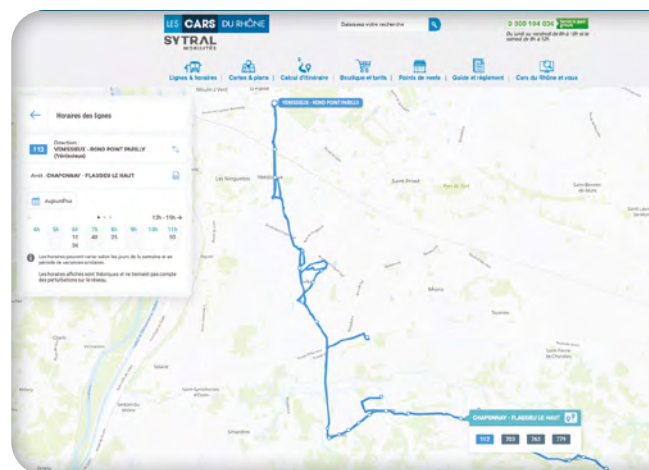

LES RÈGLES DE SÉCURITÉ POUR BIEN VOYAGER

J'attends l'arrêt complet du car pour me diriger vers les portes

Je reste assis

Je respecte les consignes du conducteur

Je mets mon sac sous le siège

J'attache ma ceinture

Je suis vigilant à la descente et en traversant

PLAN DYNAMIQUE

J'EXPLORE LE RÉSEAU DES CARS DU RHÔNE SELON MES BESOINS : préparer et calculer mon itinéraire, consulter les horaires de passage à mon arrêt.
carsdurhone.fr/cartes-plans

TARIFS

Au 1er janvier 2024

Les tarifs sont susceptibles d'évoluer en cours d'année. Voir carsdurhone.fr

TICKETS	
Ticket unité	2,20 €
Ticket unité réduit ^(1,2,5)	1,70 €
Ticket unité gratuit ⁽⁶⁾	Gratuit
Carnet 10 trajets	17,60 €
Carnet 10 trajets réduit ^(1,2)	15,20 €
Carte Oûra accompagnant Personne en situation de handicap ⁽⁵⁾	Gratuit

ABONNEMENTS	
Abonnement mensuel	37 €
Abonnement mensuel solidaire ⁽³⁾	7,90 €
Abonnement mensuel Jeune / Etudiant ⁽¹⁾	17,90 €
Abonnement mensuel Retraité / Senior ⁽⁴⁾	18,50 €
Abonnement mensuel Familles nombreuses ⁽²⁾	25,90 €
Abonnement annuel	370 €
Abonnement annuel Jeune / Etudiant ⁽¹⁾	179 €
Abonnement annuel Retraité / Senior ⁽⁴⁾	185 €
Abonnement annuel Familles nombreuses ⁽²⁾	259 €
Abonnement annuel Scolaires / Etudiants ⁽⁷⁾	De 147 € à 223 €