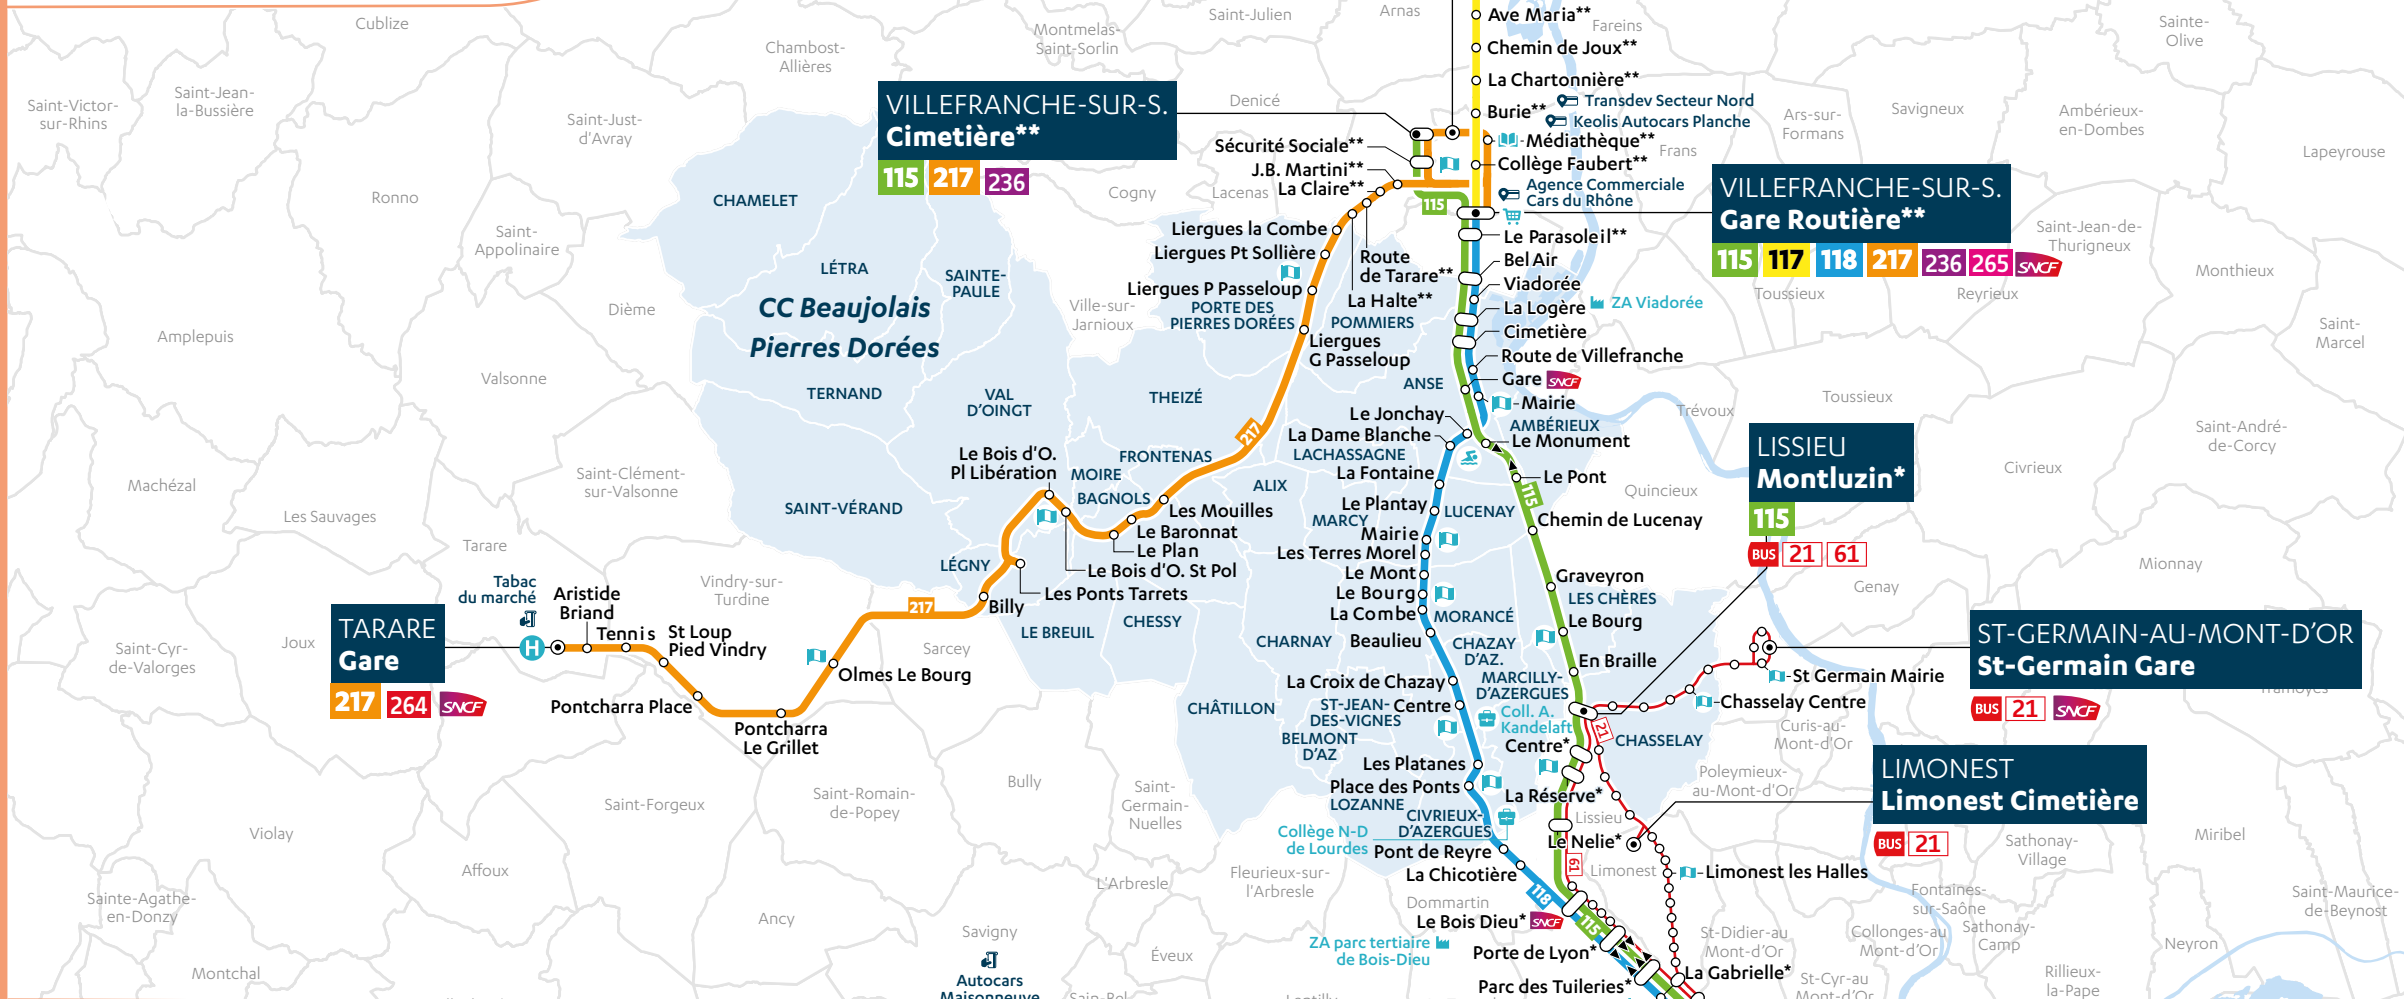

### CORRESPONDANCES Gare de Villefranche-sur-Saône

SNCF

Libellule SYTRAL MOBILITÉS

1	2	3	4	5	6	7	8	9	10
11	12	14	17	A	B	E	F	RESA_1	

LES CARS DU RHÔNE 117 118 115 217 236 265

SYTRAL MOBILITÉS