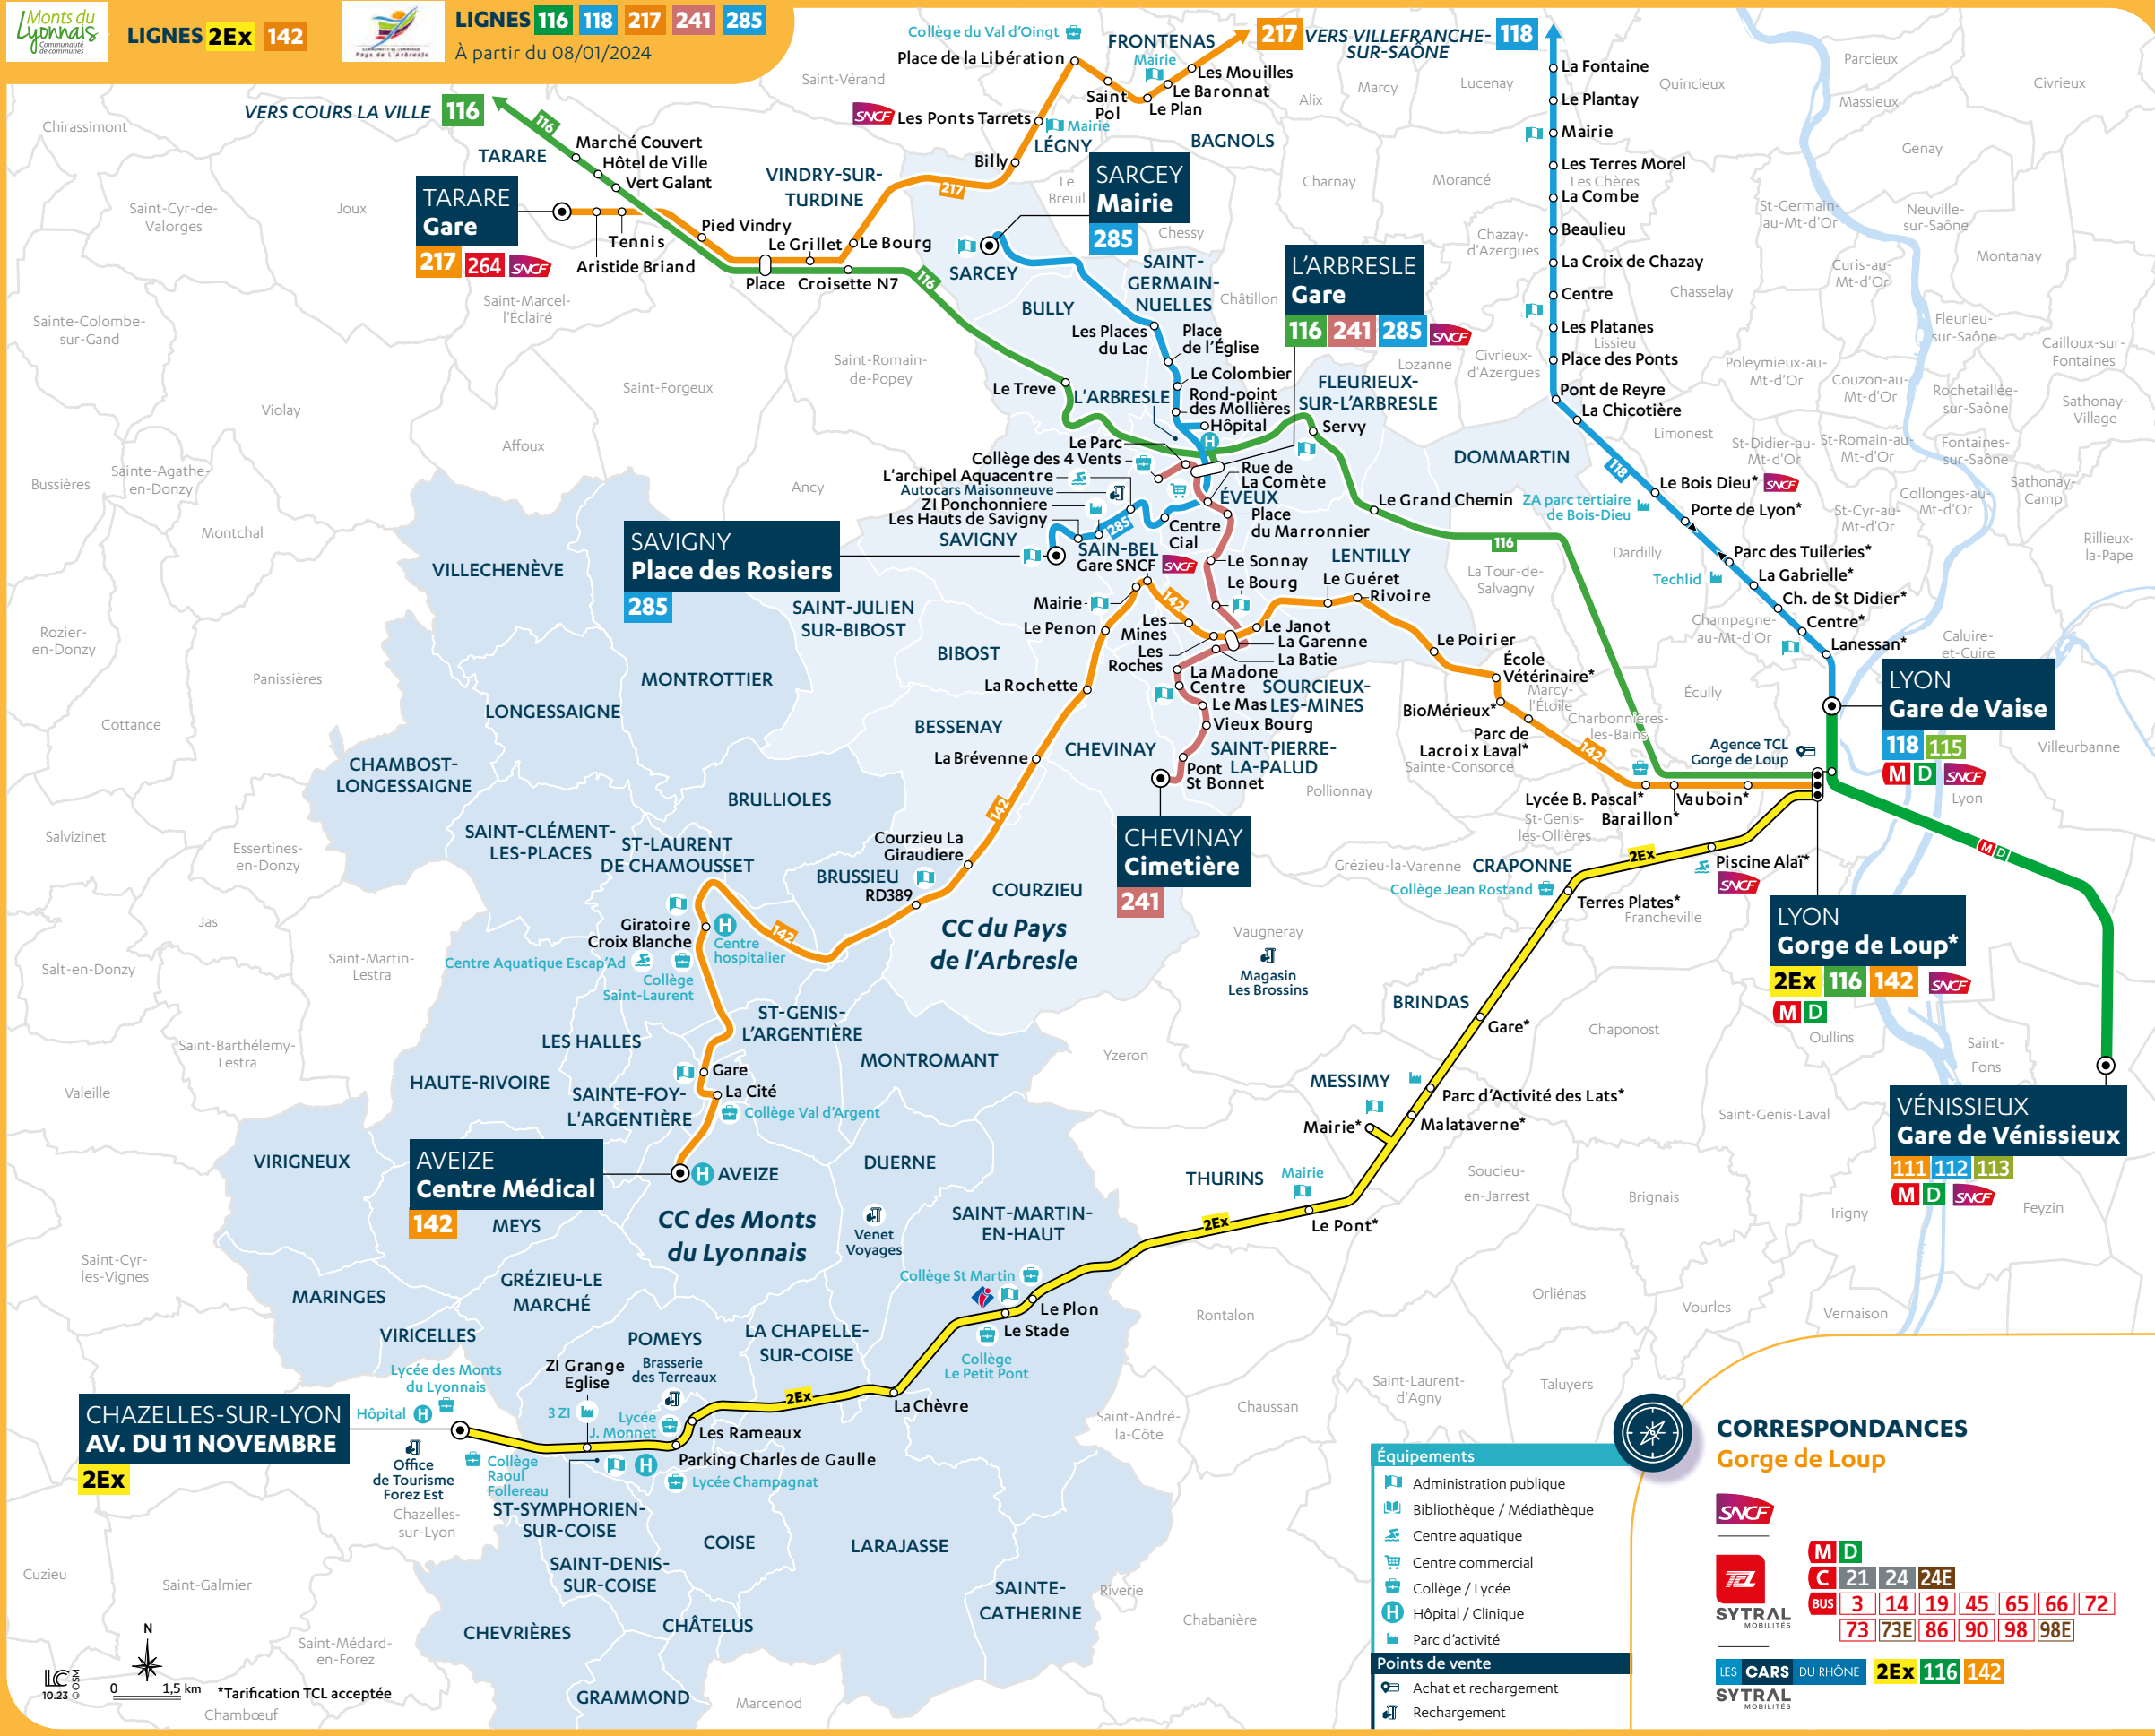

142 AVEIZE <-> LYON GORGE DE LOUP

Aveize <-> Lyon : 1h30
 Saint-Laurent de Chamousset <-> Lyon : 1h15
 Sain Bel <-> Lyon : 55 min

PAYS DE L'ARBRESLE

116 COURS LA VILLE <-> LYON GORGE DE LOUP

L'Arbresle <-> Lyon : 43 min
 Fleurieux-sur-L'Arbresle <-> Lyon : 35 min
 Lentilly <-> Lyon : 30 min

118 VILLEFRANCHE-SUR-SAÔNE • BELLEVILLE-EN-BEAUJOLAIS <-> LYON GARE DE VAISE

Dommartin <-> Lyon Gare de Vaise : 18 min

217 TARARE <-> VILLEFRANCHE-SUR-SAÔNE

Legny <-> Villefranche-sur-Saône : 32 min
 Legny <-> Tarare : 23 min

241 CHEVINAY <-> L'ARBRESLE

NOUVEAUTÉS
 • Horaires renforcés toute la journée
 • Nouvelle offre le week-end
 Chevigny <-> L'Arbresle : 24 min

285 SAVIGNY <-> SARCEY

NOUVEAUTÉS
 • Nouveaux arrêts desservis
 • Itinéraire prolongé
 • Nouveau terminus à Sarcey
 Savigny <-> Gare de L'Arbresle : 13 min
 Sarcey <-> Gare de L'Arbresle : 18 min

> Fiches horaires disponibles sur carsdurhone.fr

PRINCIPAUX PÔLES DE LOISIRS ET D'ACTIVITÉS DESSERVIS

- MONTS DU LYONNAIS**
- Aveize :** Centre médical de l'Argentière
 - Saint-Laurent de Chamousset :** Centre hospitalier, centre aquatique Escap'Ad
 - Saint-Martin-en-Haut :** Office de tourisme des Monts du Lyonnais
 - Saint-Symphorien-sur-Coise :** Hôpital, ZI Grange Eglise, ZI Colombier, ZI de Clérimbert
- PAYS DE L'ARBRESLE**
- L'Arbresle :** Aquacentre, hôpital, zone commerciale
 - Savigny :** ZI de la Ponchonnière
 - Saint-Germain-Nuelles :** Hôpital