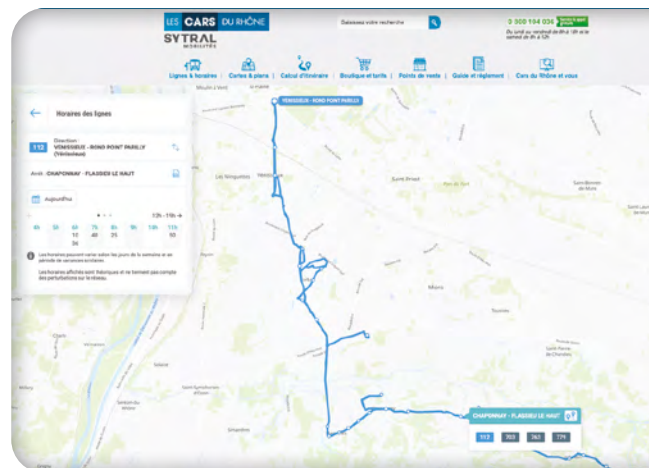

LES RÈGLES DE SÉCURITÉ POUR BIEN VOYAGER

J'attends l'arrêt complet du car pour me diriger vers les portes

Je reste assis

Je respecte les consignes du conducteur

Je mets mon sac sous le siège

J'attache ma ceinture

Je suis vigilant à la descente et en traversant

PLAN DYNAMIQUE

J'EXPLORE LE RÉSEAU DES CARS DU RHÔNE SELON MES BESOINS : préparer et calculer mon itinéraire, consulter les horaires de passage à mon arrêt.

carsdurhone.fr/cartes-plans

TARIFS

Au 1er janvier 2024

Les tarifs sont susceptibles d'évoluer en cours d'année. Voir carsdurhone.fr

TICKETS	
Ticket unité	2,20 €
Ticket unité réduit ^(1,2,5)	1,70 €
Ticket unité gratuit ⁽⁶⁾	Gratuit
Carnet 10 trajets	17,60 €
Carnet 10 trajets réduit ^(1,2)	15,20 €
Carte OÛRA accompagnant Personne en situation de handicap ⁽⁵⁾	Gratuit

ABONNEMENTS	
Abonnement mensuel	37 €
Abonnement mensuel solidaire ⁽³⁾	7,90 €
Abonnement mensuel Jeune / Etudiant ⁽¹⁾	17,90 €
Abonnement mensuel Retraité / Senior ⁽⁴⁾	18,50 €
Abonnement mensuel Familles nombreuses ⁽²⁾	25,90 €
Abonnement annuel	370 €
Abonnement annuel Jeune / Etudiant ⁽¹⁾	179 €
Abonnement annuel Retraité / Senior ⁽⁴⁾	185 €
Abonnement annuel Familles nombreuses ⁽²⁾	259 €
Abonnement annuel Scolaires / Etudiants ⁽⁷⁾	De 147 € à 223 €