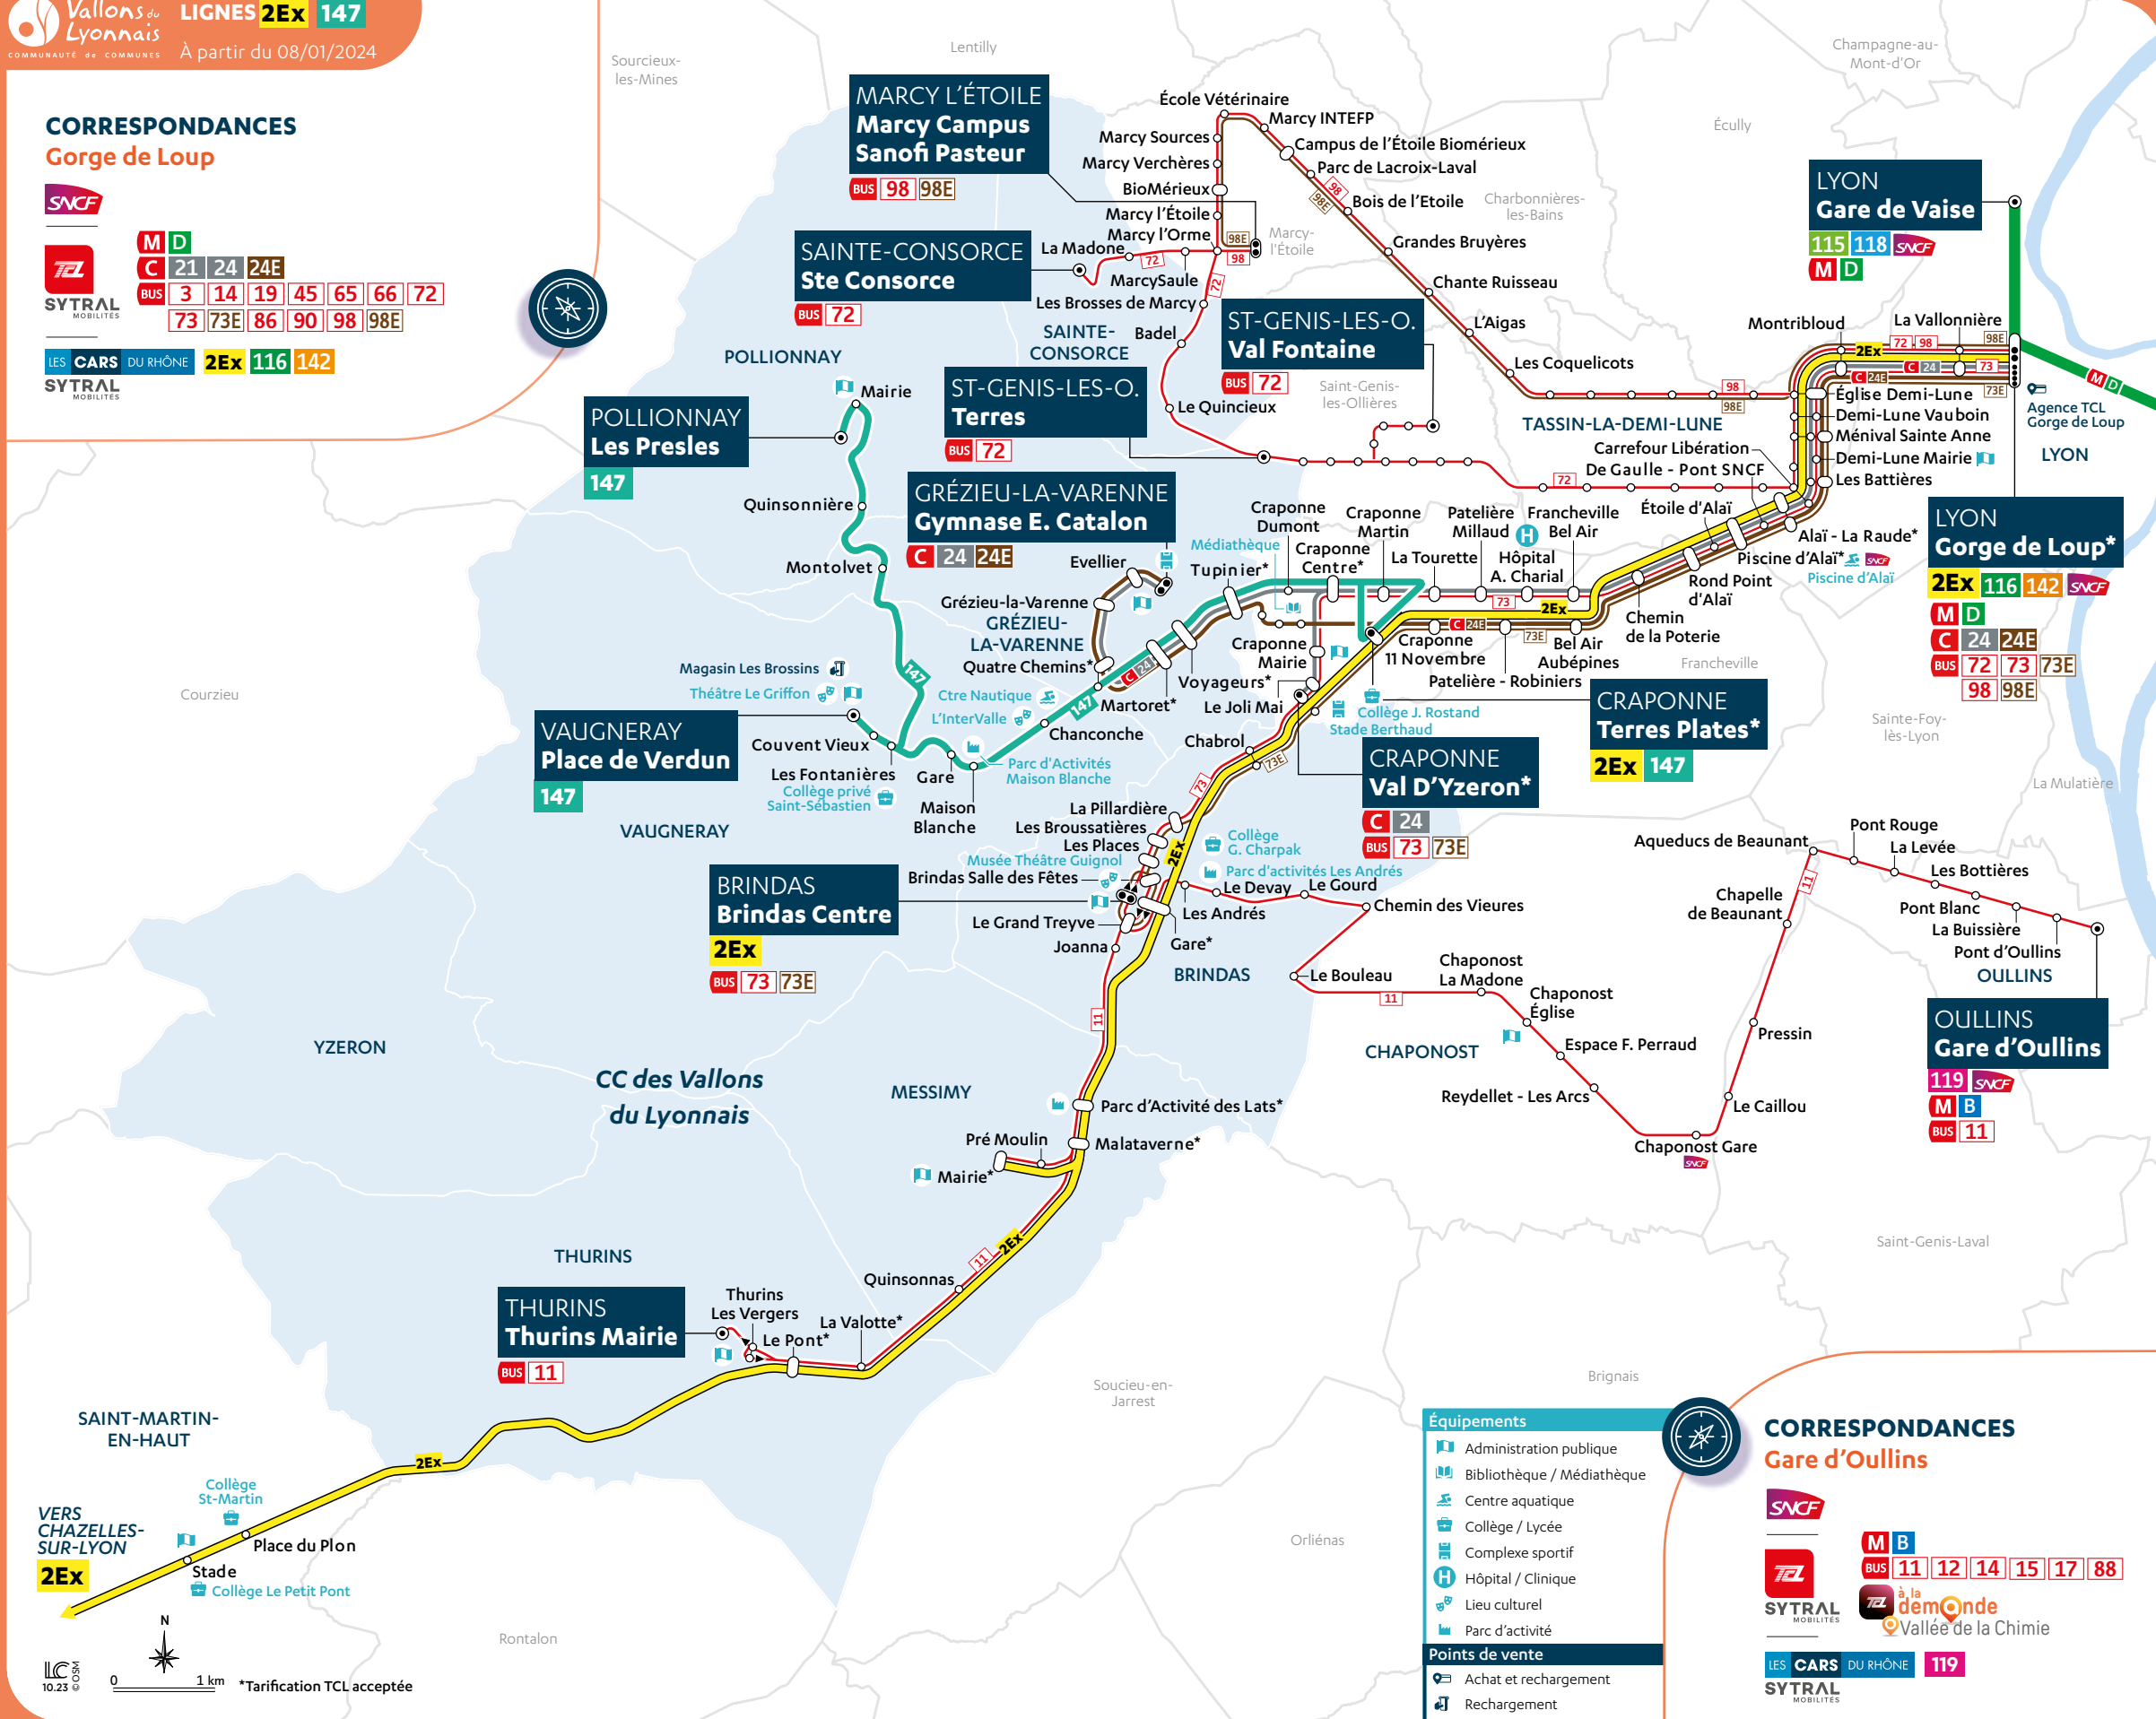

LES CARS DU RHÔNE
SYTRAL
MOBILITÉS

VALLONS DU LYONNAIS

Lignes régulières 2EX.147

2EX CHAZELLES-SUR-LYON <> LYON GORGE DE LOUP

NOUVEAUTÉ : Horaires renforcés toute la journée en semaine.

Lyon Gorge de Loup <> Chazelles-sur-Lyon : 1h10
 Lyon Gorge de Loup <> Saint Martin-en-Haut : 48 min
 Lyon Gorge de Loup <> Messimy : 28 min

BUS 72 SAINTE-CONSORCE <> LYON GORGE DE LOUP

Sainte-Consorte <> Gorge de Loup : 35 min

BUS 73 73E BRINDAS <> LYON GORGE DE LOUP

Brindas <> Gorge de Loup : 27 min
 Craponne <> Gorge de Loup : 18 min

C 24 24E GRÉZIEU-LA-VARENNE <> LYON GORGE DE LOUP

Craponne <> Gorge de Loup : 19 min
 Francheville <> Gorge de Loup : 14 min

> Fiches horaires disponibles sur www.tcl.fr

PRINCIPAUX PÔLES DE LOISIRS ET D'ACTIVITÉS DESSERVIS

- Brindas** : Parc d'activités Les André
- Craponne** : Médiathèque, Stade Berthaud
- Francheville** : Piscine d'Alaï
- Grézieu-la-Varenne** : Gymnase E. Catalon
- Messimy** : Parc d'Activités des Lats
- Vaugneray** : Parc d'Activités Maison Blanche, Théâtre Le Griffon, Salle de spectacle L'interValle, Centre nautique

Vallons du Lyonnais COMMUNAUTÉ DE COMMUNES LIGNES 2Ex 147 À partir du 08/01/2024

CORRESPONDANCES Gorge de Loup

SNCF

M D
C 21 24 24E
BUS 3 14 19 45 65 66 72
73 73E 86 90 98 98E

LES CARS DU RHÔNE 2Ex 116 142