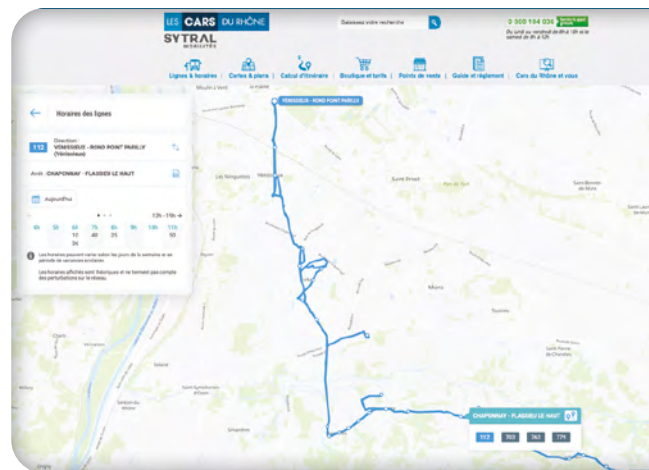

LES RÈGLES DE SÉCURITÉ POUR BIEN VOYAGER

J'attends l'arrêt complet du car pour me diriger vers les portes

Je reste assis

Je respecte les consignes du conducteur

Je mets mon sac sous le siège

J'attache ma ceinture

Je suis vigilant à la descente et en traversant

PLAN DYNAMIQUE

J'EXPLORE LE RÉSEAU DES CARS DU RHÔNE SELON MES BESOINS : préparer et calculer mon itinéraire, consulter les horaires de passage à mon arrêt.

carsdurhone.fr/cartes-plans

TARIFS

Au 1er janvier 2024

Les tarifs sont susceptibles d'évoluer en cours d'année. Voir carsdurhone.fr

TICKETS	
Ticket unité	2,20 €
Ticket unité réduit ^(1,2,5)	1,70 €
Ticket unité gratuit ⁽⁶⁾	Gratuit
Carnet 10 trajets	17,60 €
Carnet 10 trajets réduit ^(1,2)	15,20 €
Carte OÛra accompagnant Personne en situation de handicap ⁽⁵⁾	Gratuit

ABONNEMENTS	
Abonnement mensuel	37 €
Abonnement mensuel solidaire ⁽³⁾	7,90 €
Abonnement mensuel Jeune / Etudiant ⁽¹⁾	17,90 €
Abonnement mensuel Retraité / Senior ⁽⁴⁾	18,50 €
Abonnement mensuel Familles nombreuses ⁽²⁾	25,90 €
Abonnement annuel	370 €
Abonnement annuel Jeune / Etudiant ⁽¹⁾	179 €
Abonnement annuel Retraité / Senior ⁽⁴⁾	185 €
Abonnement annuel Familles nombreuses ⁽²⁾	259 €
Abonnement annuel Scolaires / Etudiants ⁽⁷⁾	De 147 € à 223 €