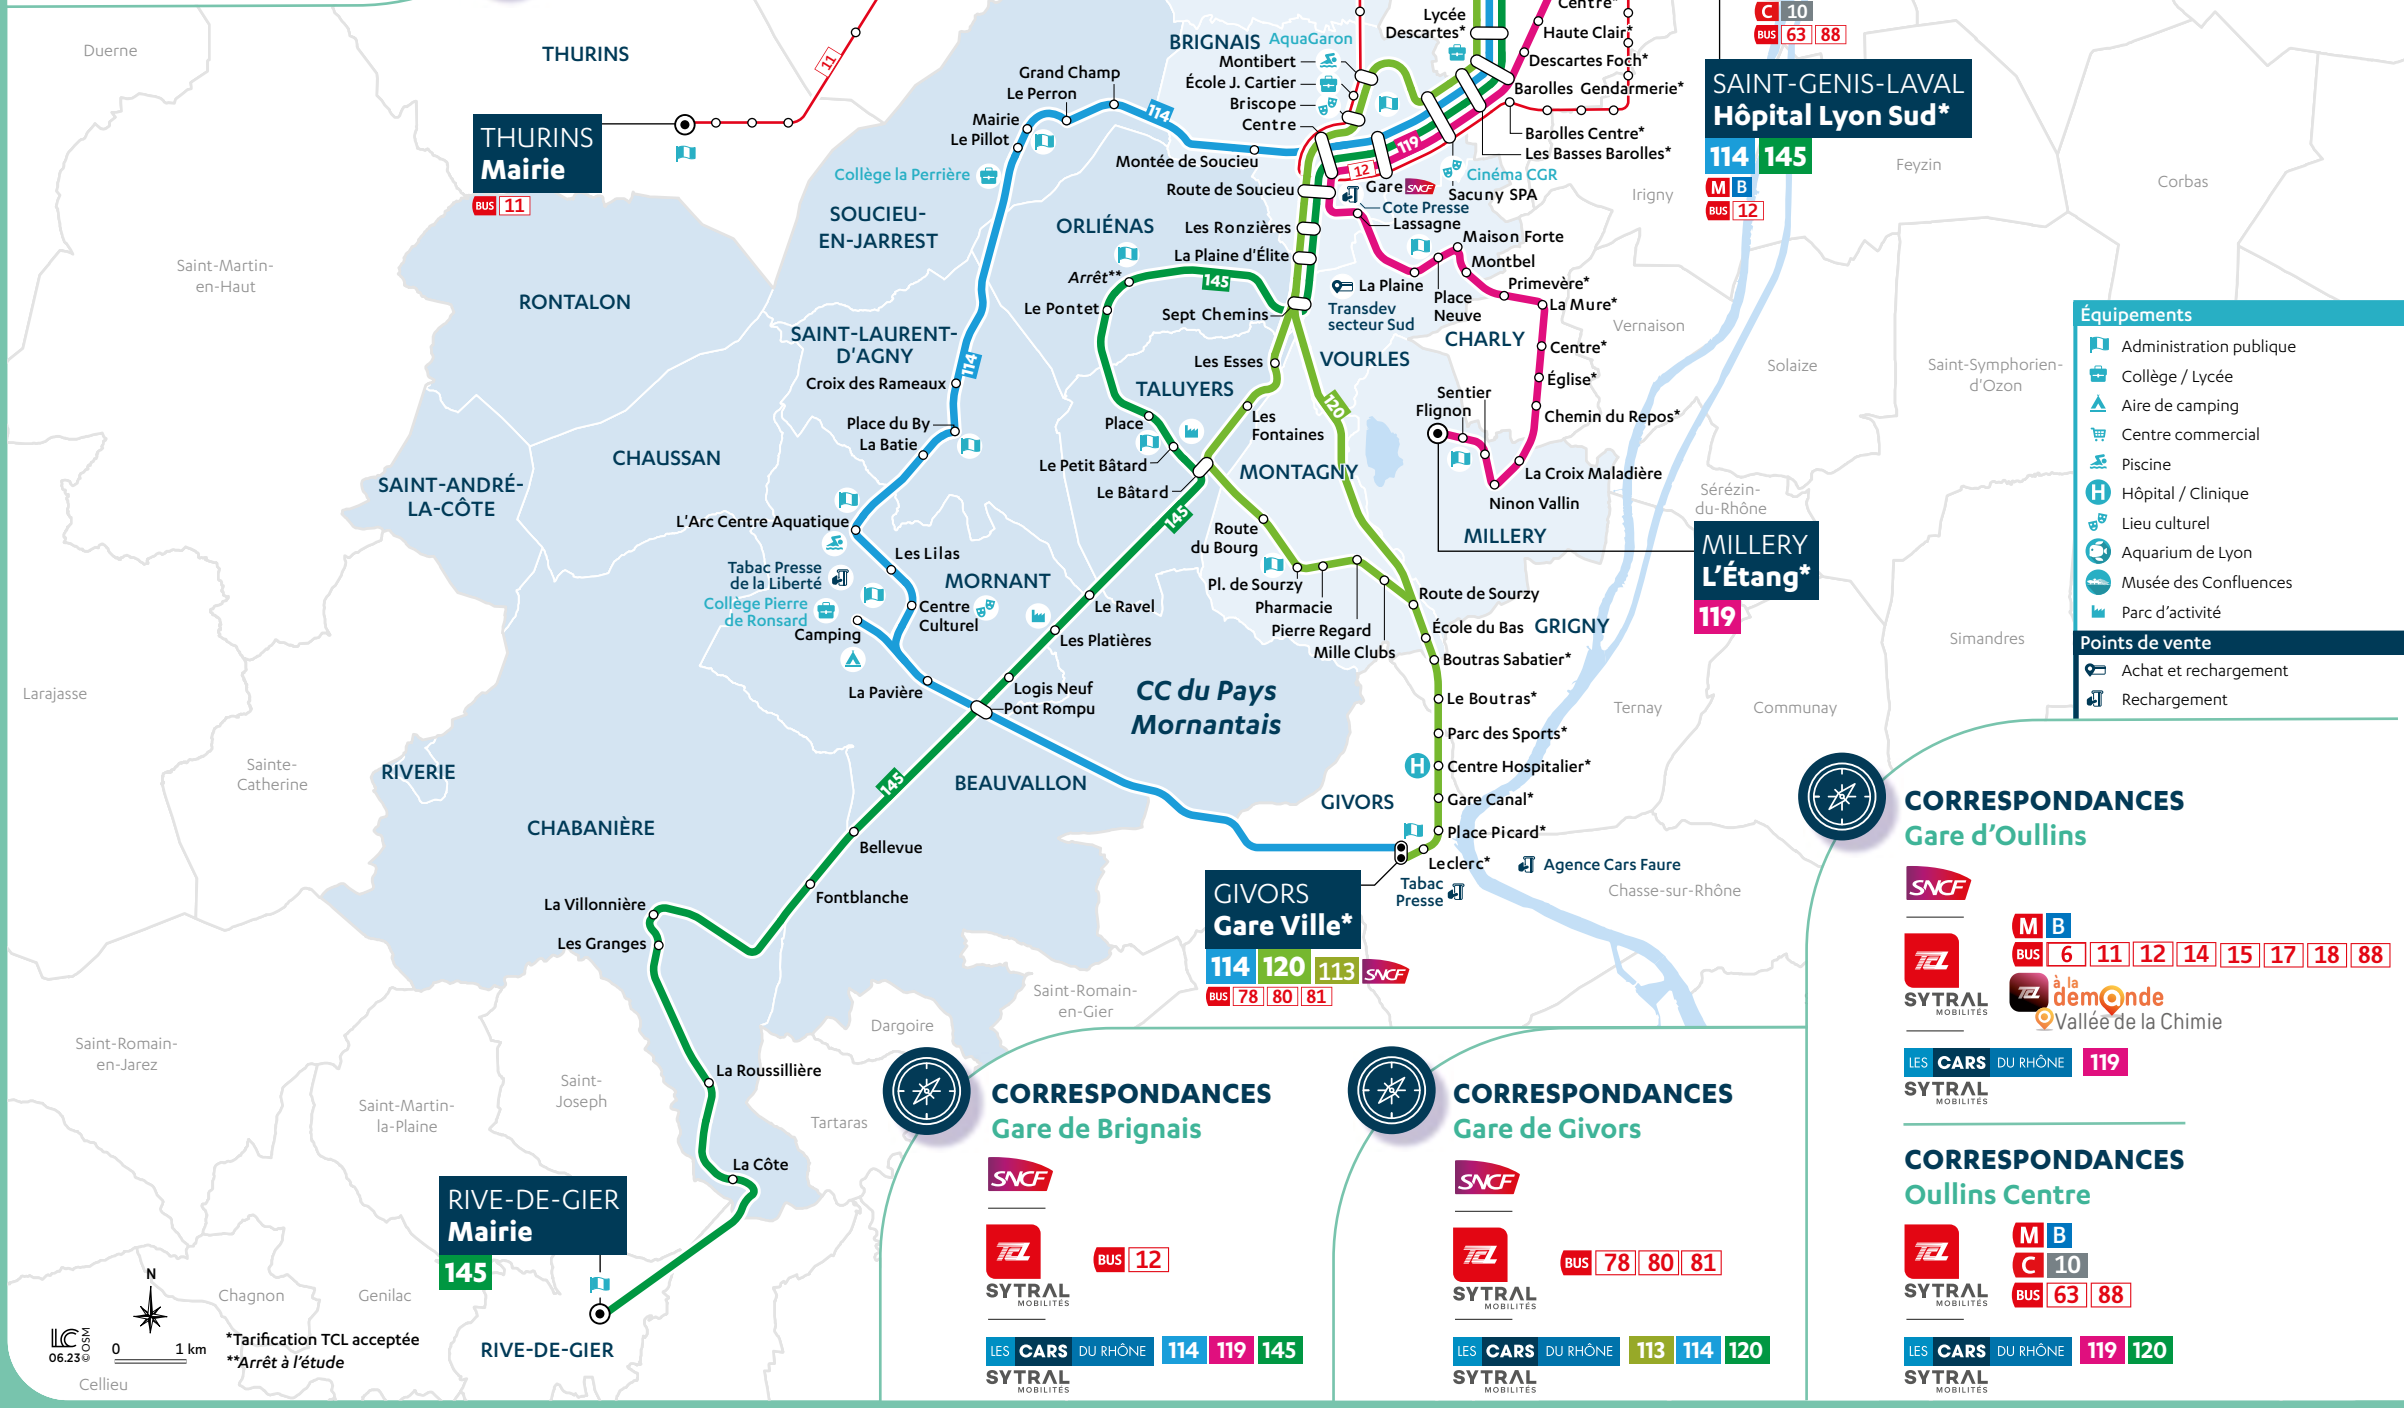

2023-2024

LIGNES RÉGULIÈRES

**PLAN DU RÉSEAU
CARS DU RHÔNE**

Dès le 21 octobre
suite à la mise
en service du métro B
à Saint-Genis-Laval

Lignes régulières

114.119.120.145

**PAYS MORNANTAIS
& VALLÉE DU GARON**

120 GIVORS <-> LYON PERRACHE

Brignais <-> Oullins : 25 min
 Brignais <-> Givors : 36 min
 Brignais <-> Lyon : 50 min

145 RIVE-DE-GIER <-> ST-GENIS-LAVAL HLS

Orliénas <-> Saint-Genis-Laval HLS : 36 min
 Taluyers <-> Saint-Genis-Laval HLS : 41 min
 Rive-de-Gier <-> Mornant : 20 min

> Fiches horaires disponibles sur www.tcl.fr

PRINCIPAUX PÔLES DE LOISIRS ET D'ACTIVITÉS DESSERVIS

- Brignais :** Briscope Centre Culturel, Cinéma CGR, Centre aquatique AquaGaron, Gare
- Givors :** Centre hospitalier
- La Mulatière :** Aquarium de Lyon
- Lyon :** Musée des Confluences
- Mornant :** Camping, Centre culturel, Centre aquatique, ZA Platières
- Oullins :** Pôle multimodal, Théâtre de la Renaissance, Médiathèque
- Saint-Genis-Laval :** Hôpital Lyon Sud
- Taluyers :** ZAC de la Ronze

LIGNES 114 119 120 145
 Dès le 21 octobre suite à la mise en service du métro B à Saint-Genis-Laval

CORRESPONDANCES Gare de Perrache

SNCF

SYTRAL MOBILITÉS

M A
T 1 2
C 19 21
BUS 8 31 34 46 49 55 60 63

LES CARS DU RHÔNE 120
SYTRAL MOBILITÉS