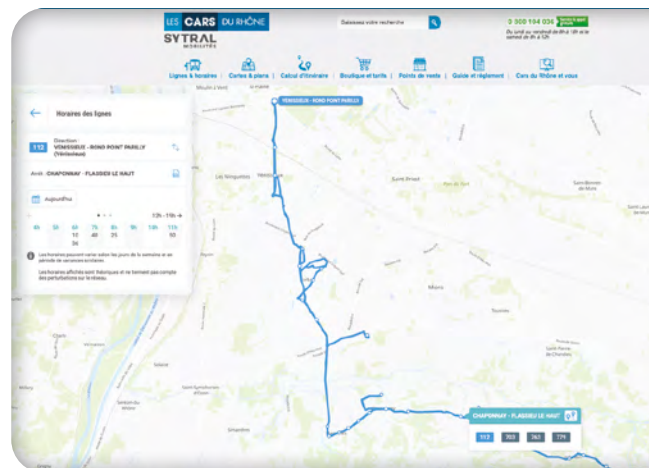

LES RÈGLES DE SÉCURITÉ POUR BIEN VOYAGER

J'attends l'arrêt complet du car pour me diriger vers les portes

Je reste assis

Je respecte les consignes du conducteur

Je mets mon sac sous le siège

J'attache ma ceinture

Je suis vigilant à la descente et en traversant

PLAN DYNAMIQUE

J'EXPLORE LE RÉSEAU DES CARS DU RHÔNE SELON MES BESOINS : préparer et calculer mon itinéraire , consulter les horaires de passage à mon arrêt.

carsdurhone.fr/cartes-plans

TARIFS

Au 1er janvier 2024

Les tarifs sont susceptibles d'évoluer en cours d'année. Voir carsdurhone.fr

TICKETS	
Ticket unité	2,20 €
Ticket unité réduit ^(1,2,5)	1,70 €
Ticket unité gratuit ⁽⁶⁾	Gratuit
Carnet 10 trajets	17,60 €
Carnet 10 trajets réduit ^(1,2)	15,20 €
Carte OÛRA accompagnant Personne en situation de handicap ⁽⁵⁾	Gratuit

ABONNEMENTS	
Abonnement mensuel	37 €
Abonnement mensuel solidaire ⁽³⁾	7,90 €
Abonnement mensuel Jeune / Etudiant ⁽¹⁾	17,90 €
Abonnement mensuel Retraité / Senior ⁽⁴⁾	18,50 €
Abonnement mensuel Familles nombreuses ⁽²⁾	25,90 €
Abonnement annuel	370 €
Abonnement annuel Jeune / Etudiant ⁽¹⁾	179 €
Abonnement annuel Retraité / Senior ⁽⁴⁾	185 €
Abonnement annuel Familles nombreuses ⁽²⁾	259 €
Abonnement annuel Scolaires / Etudiants ⁽⁷⁾	De 147 € à 223 €