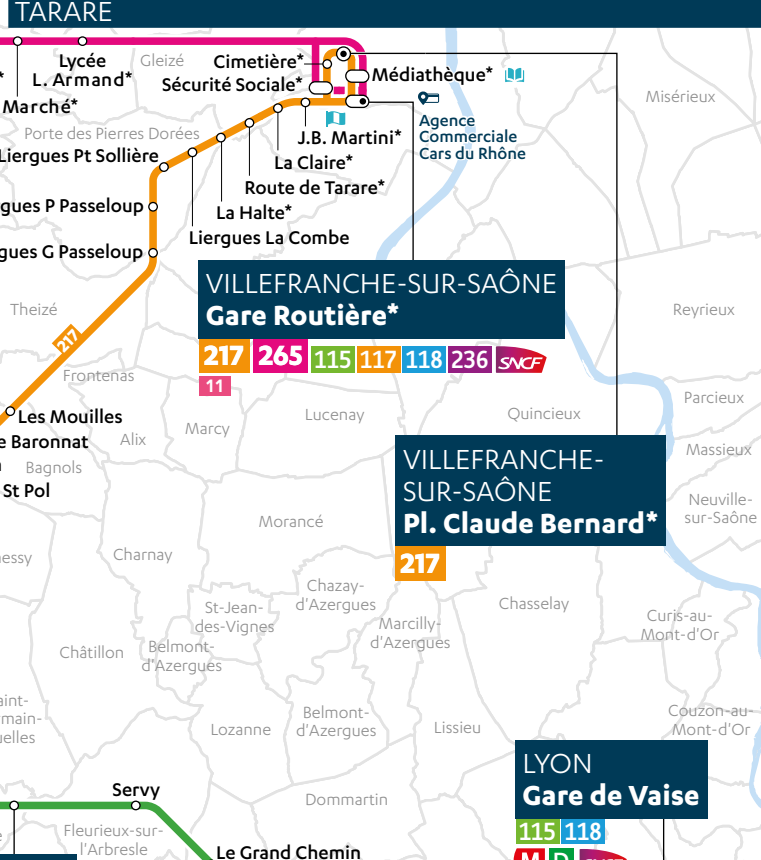

LES CARS DU RHÔNE
 SYTRAL MOBILITÉS

CORRESPONDANCES Gorge de Loup

M	D								
C	21	24	24E						
BUS	3	14	19	45	65	66	72		
	73	73E	86	90	98	98E			

LES CARS DU RHÔNE **2Ex 116 142**

CORRESPONDANCES Gare de Villefranche-sur-Saône

1	2	3	4	5	6	7	8	9	10
11	12	14	17	A	B	E	F	RESA_1	

LES CARS DU RHÔNE **117 118 115 217 236 265**

CORRESPONDANCES Gare de l'Arbresle

LES CARS DU RHÔNE **116 241 285**

CORRESPONDANCES LYON Gorge de Loup

LES CARS DU RHÔNE **116 2EX 142**

*Tarification Libellule acceptée
 **Titre unitaire STAR vendu à bord accepté sur le tronçon Combre <-> Roanne à partir du 01/01/2024

LYON Gare de Vaise

LES CARS DU RHÔNE **115 118**

LES RÈGLES DE SÉCURITÉ POUR BIEN VOYAGER