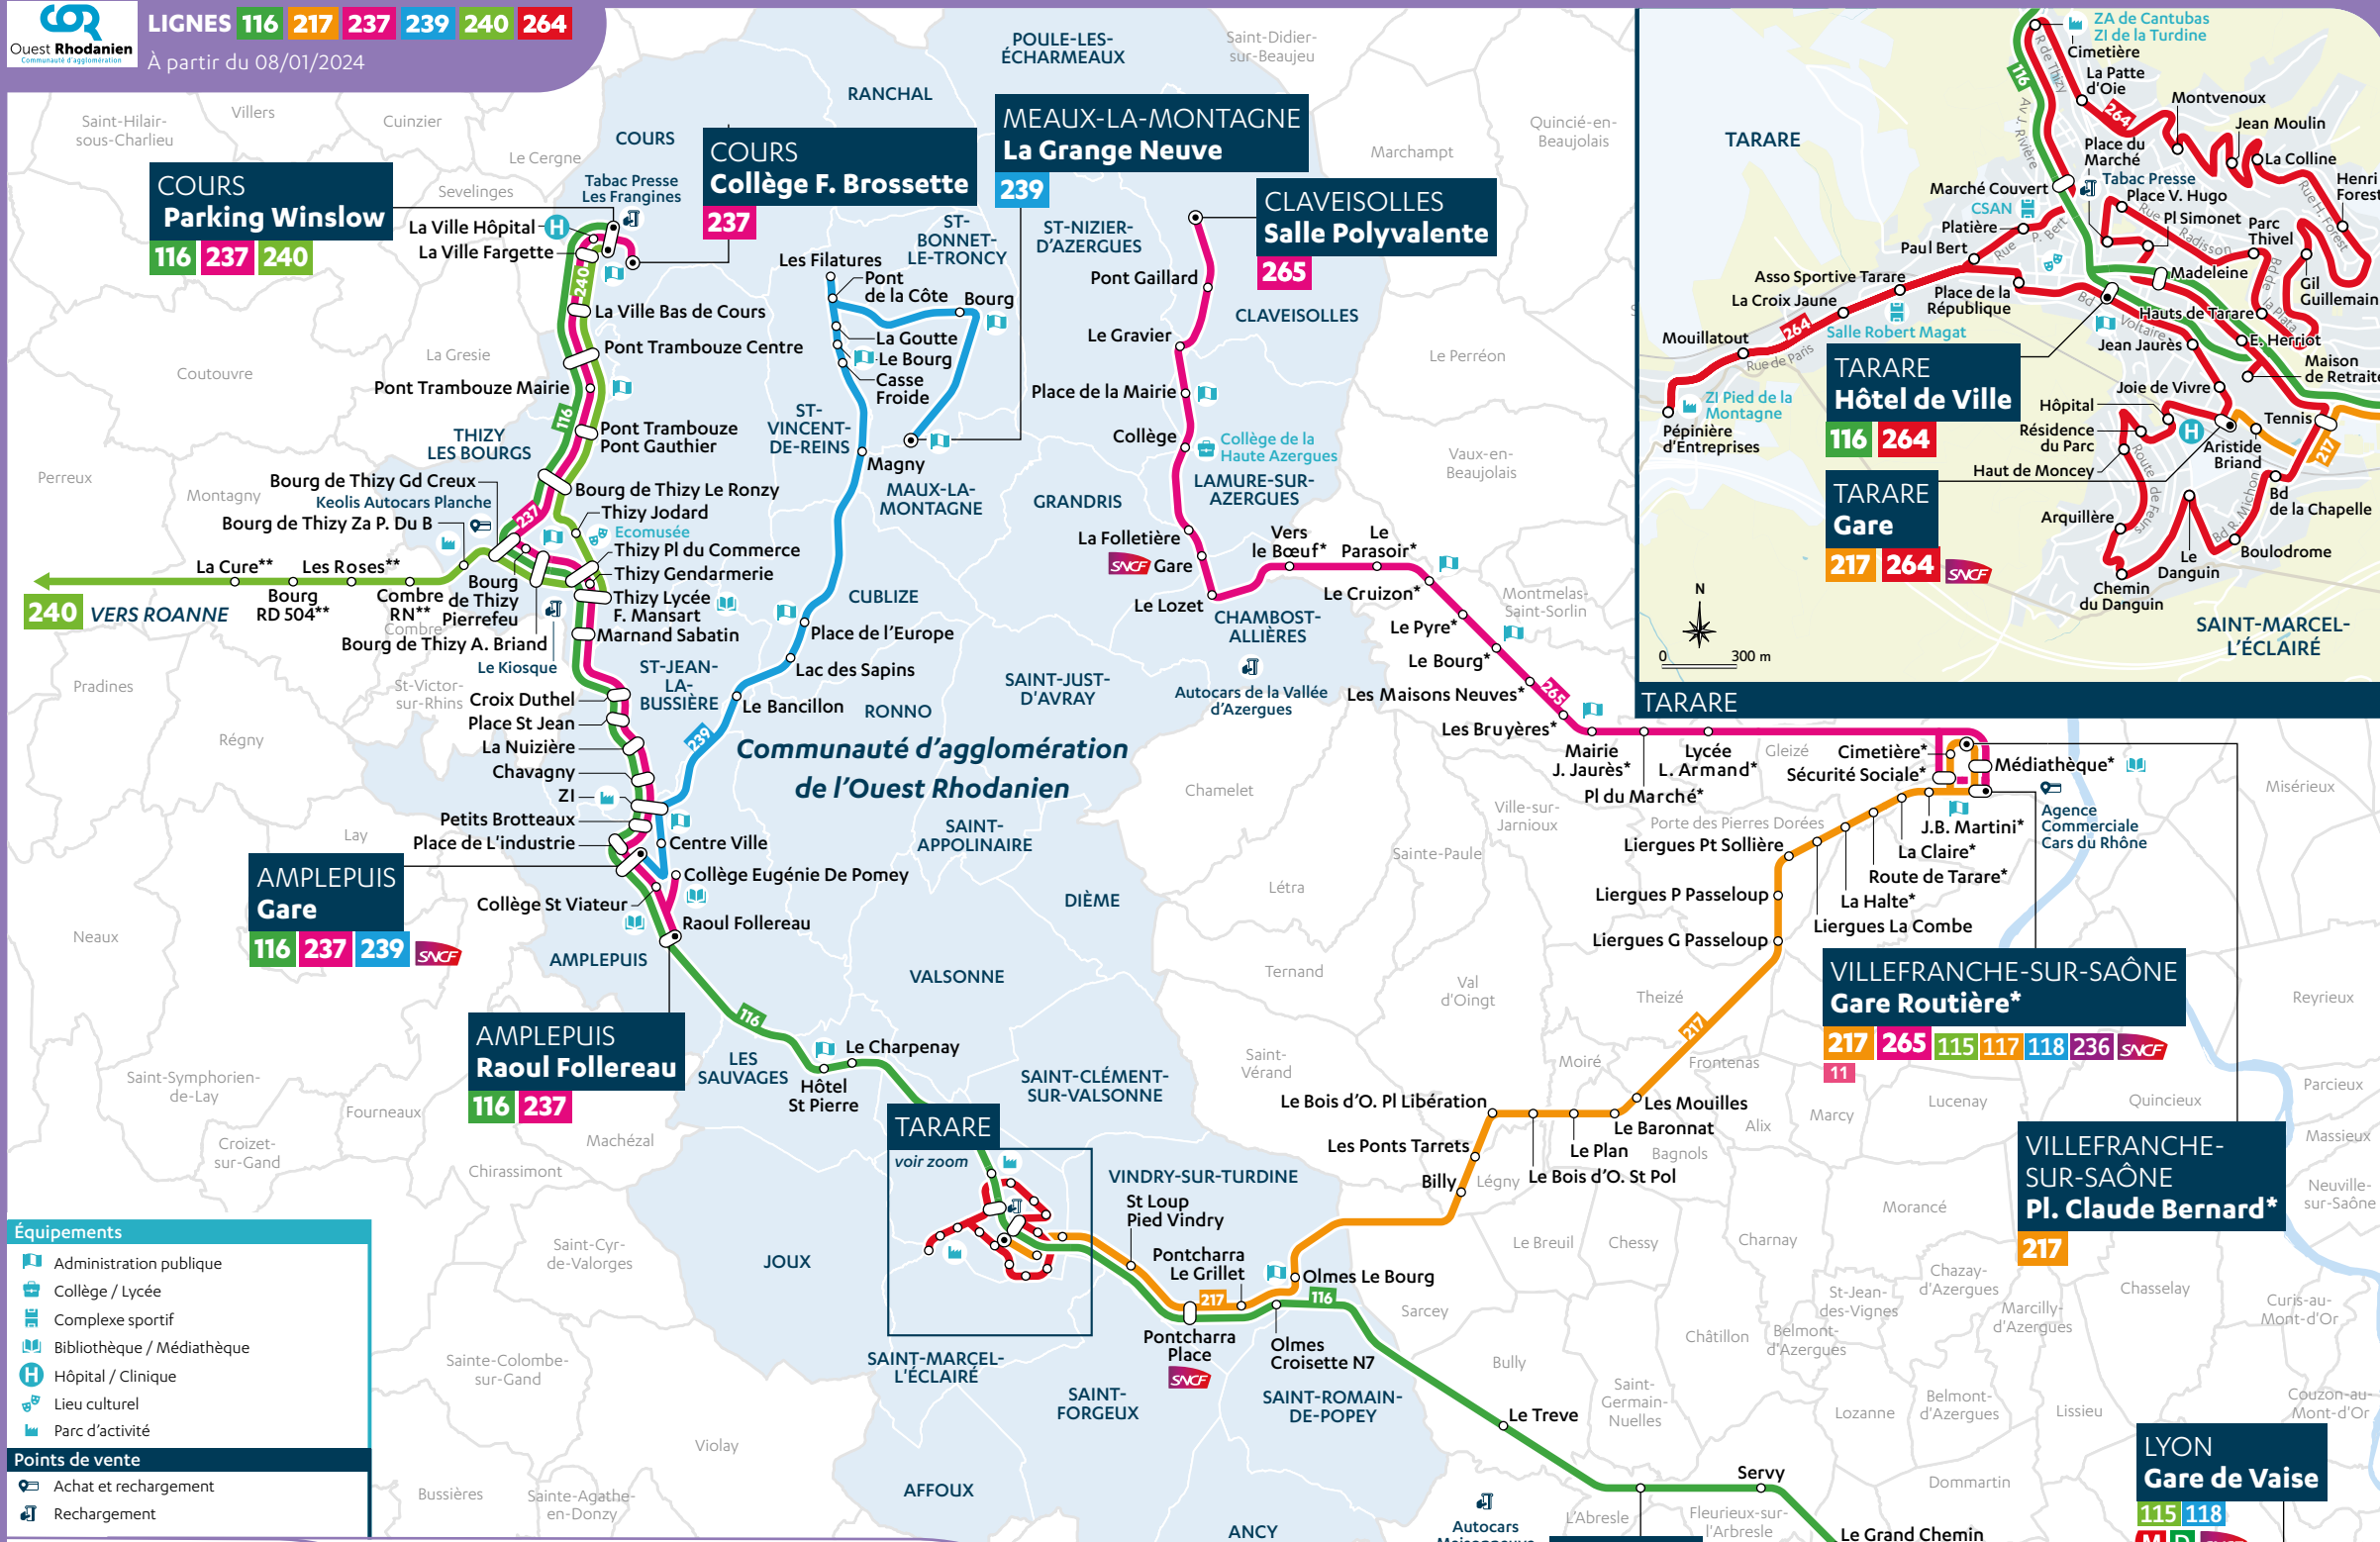

LES CARS DU RHÔNE
SYTRAL
MOBILITÉS

OUEST RHODANIEN

Lignes régulières
**116.217.237.239.
 240.264.265**

116 COURS <-> LYON GORGE DE LOUP
 Cours <-> Amplepuis : 30 min
 Cours la Ville <-> Lyon : 2h15

217 TARARE <-> VILLEFRANCHE-SUR-SAÔNE
 Tarare <-> Villefranche : 56 min

237 COURS <-> AMPLEPUIS
 Cours <-> Thizy les Bourgs : 10 min
 Cours <-> Amplepuis : 32 min

240 COURS <-> ROANNE

NOUVEAUTÉS :
 • Titre unitaire STAR vendu à bord accepté sur le tronçon Combre <-> Roanne à partir du 01/01/2024
 • Itinéraire optimisé
 • Offre renforcée en semaine et le week-end
 Cours <-> Roanne : 55 min

264 TARARE <-> TARARE

265 VILLEFRANCHE-SUR-SAÔNE <-> CLAVEISOLLES
 Claveisolles <-> Villefranche (Gare) : 1h

• La ligne 239 ne fonctionne que le mardi pour le marché d'Amplepuis

239 AMPLEPUIS <-> MEAUX-LA-MONTAGNE
 Amplepuis <-> Cublize : 9 min
 Amplepuis <-> Meaux-la Montagne : 37 min

LES CARS DU RHÔNE
 SYTRAL MOBILITÉS

CORRESPONDANCES Gorge de Loup

M	D								
C	21	24	24E						
BUS	3	14	19	45	65	66	72		
	73	73E	86	90	98	98E			

LES CARS DU RHÔNE **2Ex 116 142**

CORRESPONDANCES Gare de Villefranche-sur-Saône