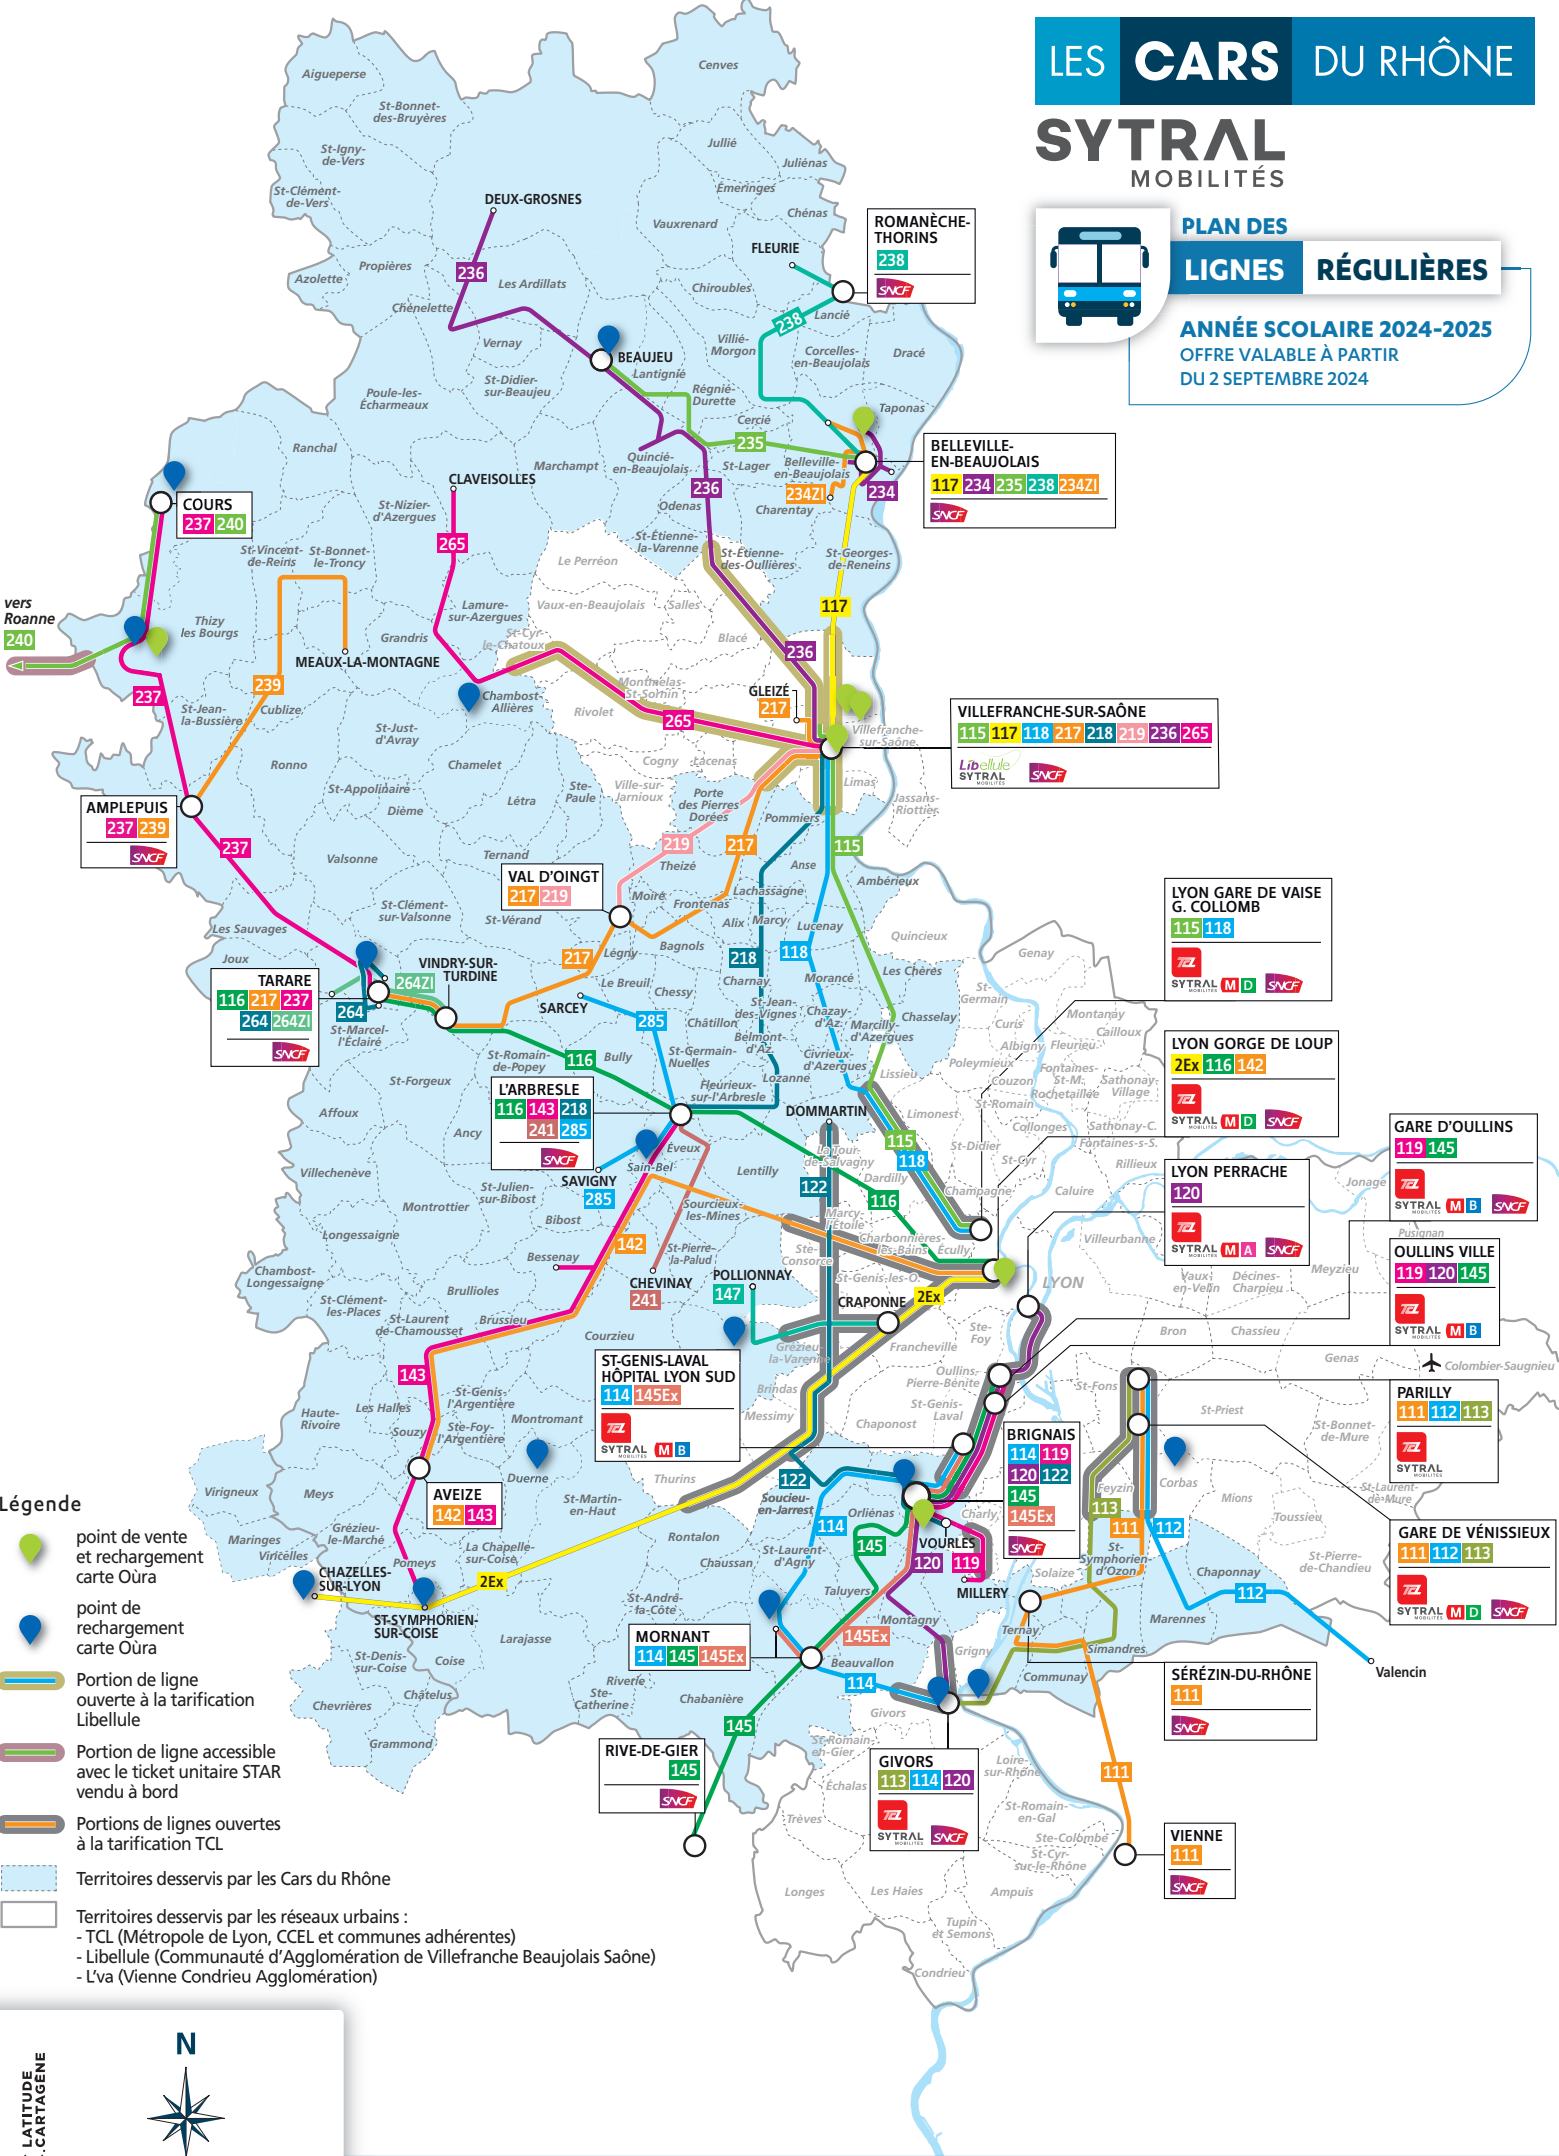

PLAN DES LIGNES RÉGULIÈRES

ANNÉE SCOLAIRE 2024-2025  
OFFRE VALABLE À PARTIR  
DU 2 SEPTEMBRE 2024

- Légende**
- point de vente et rechargement carte Oura
  - point de rechargement carte Oura
  - Portion de ligne ouverte à la tarification Libellule
  - Portion de ligne accessible avec le ticket unitaire STAR vendu à bord
  - Portions de lignes ouvertes à la tarification TCL
  - Territoires desservis par les Cars du Rhône
  - Territoires desservis par les réseaux urbains :
    - TCL (Métropole de Lyon, CCEL et communes adhérentes)
    - Libellule (Communauté d'Agglomération de Villefranche Beaujolais Saône)
    - L'va (Vienne Condrieu Agglomération)